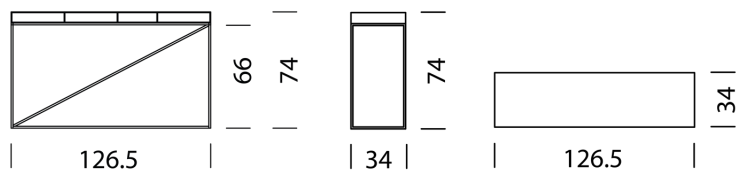

# Wogg 92

Design Christophe Marchand

TYP 9202 | H: 74 cm

Untergestell | H: 66 cm

[zurück](#)

[Übersicht](#)

### Typ

LxBxH 126,5 x 34 x 74 cm

(Fächer in Tischplatte, Einschubboxen: 1 x schmal, 3 x breit)