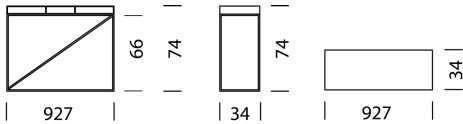

KOLLEKTIONEN

[Typ 9201](#) (S.203)