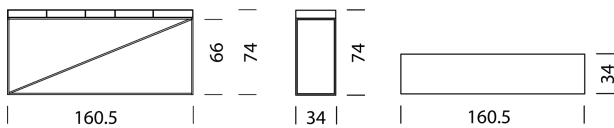

[Typ 9203](#) (S.205)