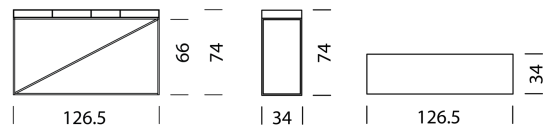

[Typ 9202](#) (S.204)