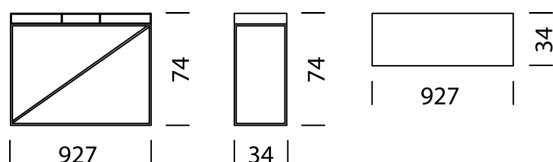

# Wogg 92

Design Christophe Marchand

TYP 9201 | H: 74 cm

Untergestell | H: 66 cm

[zurück](#)

[Übersicht](#)

### Typ

LxBxH 92,7 x 34 x 74 cm

(Fächer in Tischplatte, Einschubboxen: 1 x schmal, 2 x breit)