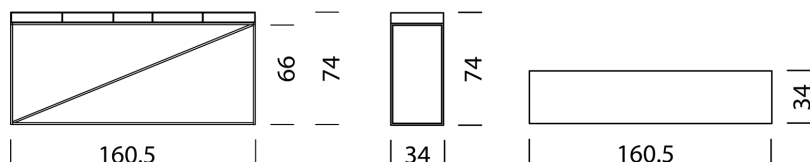

# Wogg 92

Design Christophe Marchand

TYP 9203 | H: 74 cm

Untergestell | H: 66 cm

[zurück](#)

[Übersicht](#)

### Typ

LxBxH 160,5 x 34 x 74 cm

(Fächer in Tischplatte, Einschubboxen: 1 x schmal, 4 x breit)

Art.Nr.

9203

€ exkl. MwSt.

3'899.-