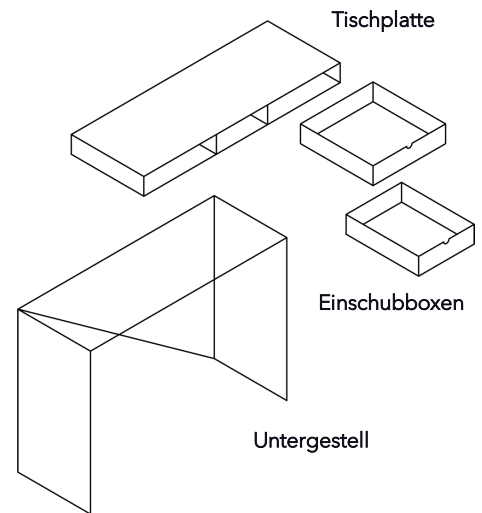

## MATERIAL UND TECHNISCHE ANGABEN

Tischplatte	HPL
Plattenstärke	5,5 cm
Höhe Oberkante	74 cm
Höhe Unterkante	66 cm
Einschubboxen	Metall schmal und breit
Kabeldurchlass	Rückwand hinten links
Traglast:	50 kg
Untergestell	Metall pulverbeschichtet, H: 22 cm
Traglast	10 kg
Gewicht	Typ 9201 - 4 kg bis Typ 9203 - 8 kg