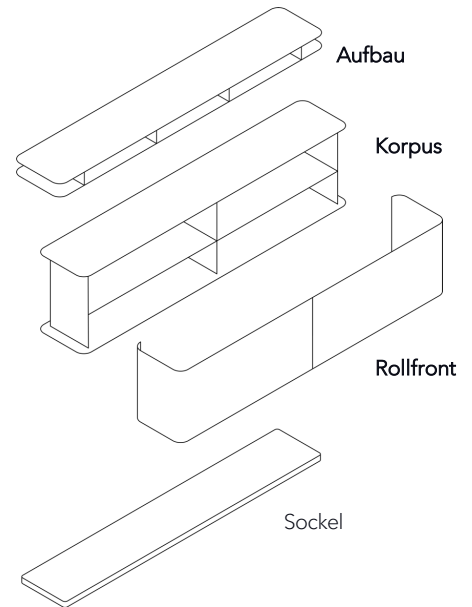

## MATERIAL UND TECHNISCHE ANGABEN

<b>Aufbau</b>	MDF lackiert (RAL/NCS)
<b>Korpus</b>	Holzwerkstoff/HPL/MDF
<b>Rollfront</b>	Aluminium Profile (mit Griff)
<b>Sockel</b>	Holzwerkstoff schwarz (RAL 9005, H: 5 cm)
<b>Kabeldurchlass</b>	Korpus und Ablare
<b>Traglast</b>	50 kg
<b>Gewicht</b>	Typ 8901 - 125 kg