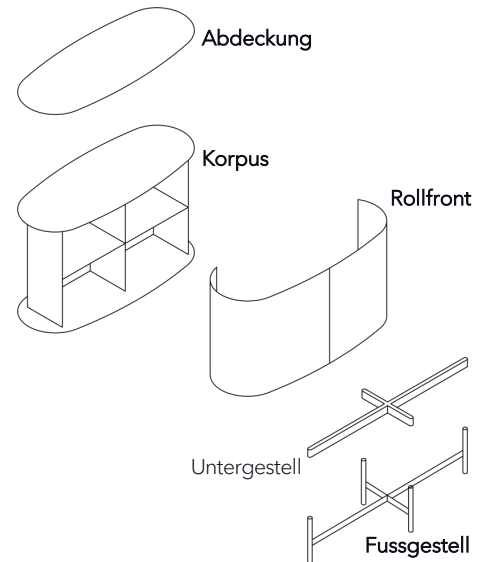

Exklusivität für wahre Kenner.

WOGGTM

Wogg 81

Design Christophe Marchand

Ihr individuelles Möbel
Wählen Sie: **Typ**

MATERIAL UND TECHNISCHE ANGABEN

Abdeckung	Klarglas unterlackiert, Keramik, Marmor
Korpus	Holzwerkstoff/HPL/MDF
Rollfront	Aluminium Profile (mit Griff)
Fussgestell	H: 68 cm, Jet Black (RAL 9005, mit Untergestell)
Kabeldurchlass	Korpus und Table
Traglast	40 kg
Gewicht	Typ 8101 - 90 kg

BEISPIEL FÜR BESTELLUNG

		ART.-NR.
Typ	8101	8101
Korpus	Schwarz	11
Rollfront	Noir Satiné (eloxiert)	32
Abdeckung	Marmor Bianco Carrara	52
Fussgestell	68 cm	63
Bestellnummer		810111325263

KOLLEKTIONEN

[Typ 8101](#) (S.59)

Wogg 81

Design Christophe Marchand

TYP 8101 | L: 122 cm

[zurück](#) [Übersicht](#)

MÖBEL KONFIGURIEREN (Muster Bestellnummer 810111315263)

Typ

LxBxH 122 x 67 x 135 cm

(1 x Mittelwand fix, 2 x Tablar links/rechts höhenverstellbar)