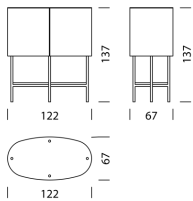

Exklusivität für wahre Kenner.

WOGGTM

Wogg 81

Design Christophe Marchand

Ihr individuelles Möbel
Wählen Sie: **Typ**

MATERIAL UND TECHNISCHE ANGABEN

Abdeckung	Klarglas unterlackiert, Keramik, Marmor
Korpus	Holzwerkstoff/HPL/MDF
Rollfront	Aluminium Profile (mit Griff)
Fussgestell	H: 68 cm, Jet Black (RAL 9005, mit Untergestell)
Kabeldurchlass	Korpus und Table
Traglast	40 kg
Gewicht	Typ 8101 - 90 kg

BEISPIEL FÜR BESTELLUNG

		ART.-NR.
Typ	8101	8101
Korpus	Schwarz	11
Rollfront	Noir Satiné (eloxiert)	32
Abdeckung	Marmor Bianco Carrara	52
Fussgestell	68 cm	63
Bestellnummer		810111325263

KOLLEKTIONEN

[Typ 8101](#) (S.59)

Wogg 81

Design Christophe Marchand

TYP 8101 | L: 122 cm

[zurück](#) [Übersicht](#)

MÖBEL KONFIGURIEREN (Muster Bestellnummer 810111315263)

Typ

LxBxH 122 x 67 x 135 cm

(1 x Mittelwand fix, 2 x Tablar links/rechts höhenverstellbar)