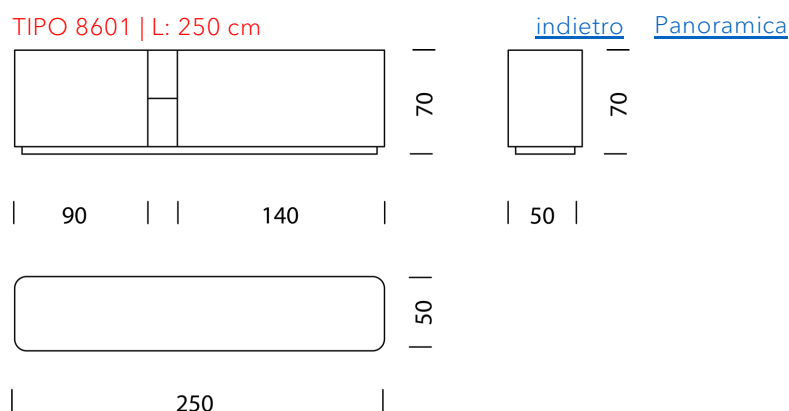

ESEMPIO DI ORDINE

		ART. NO.
Tipo	8601	8601
Corpo/scatola	Nero/MDF (RAL/NCS)	11
Rotolo anteriore	Noir Satiné (anodizzato)	32
Copertina	Marmo Bianco Carrara	52
Zoccolo	Nero	61
Numero d'ordine	860111325261	

COLLEZIONE

[Tipo 8601](#) (p.83)

Wogg 86

Design Gabriele e Oscar Buratti

CONFIGURAZIONE DEL MOBILE (numero d'ordine del campione 860111315261)

Tipo

LxLxH 250 x 50 x 70 cm

(1 unità con 1 scatola aperta, 2 ripiani regolabili in altezza a sinistra e a destra)