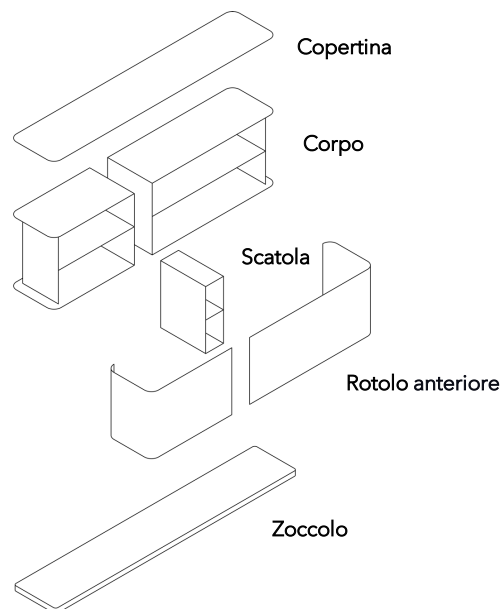

Italianità, Made in Switzerland.

woggTM

Wogg 86

Design Gabriele e Oscar Buratti

I vostri mobili personalizzati
Selezionare: **Tipo**

MATERIALE E DATI TECNICI

Copertina	Vetro trasparente rivestito, ceramica, marmo
Corpo	Materiale a base di legno/HPL/MDF
Scatola	MDF laccato (RAL/NCS)
Rotolo anteriore	Profili in alluminio (con maniglia)
Zoccolo	Materiale a base di legno nero (RAL 9005; H: 5 cm)
Apertura del cavo	Carcassa e ripiani
Capacità di carico	50 kg
Peso	Tipo 8601 - 110 kg

ESEMPIO DI ORDINE

		ART. NO.
Tipo	8601	8601
Corpo/scatola	Nero/MDF (RAL/NCS)	11
Rotolo anteriore	Noir Satiné (anodizzato)	32
Copertina	Marmo Bianco Carrara	52
Zoccolo	Nero	61
Numero d'ordine	860111325261	

COLLEZIONE

[Tipo 8601](#) (p.83)

Wogg 86

Design Gabriele e Oscar Buratti

CONFIGURAZIONE DEL MOBILE (numero d'ordine del campione 860111315261)

Tipo

LxLxH 250 x 50 x 70 cm

(1 unità con 1 scatola aperta, 2 ripiani regolabili in altezza a sinistra e a destra)