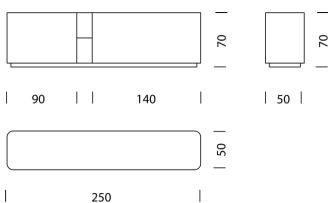

Italianità, Made in Switzerland.

woggTM

Wogg 86

Design Gabriele e Oscar Buratti

I vostri mobili personalizzati
Selezionare: **Tipo**

MATERIALE E DATI TECNICI

Copertina	Vetro trasparente rivestito, ceramica, marmo
Corpo	Materiale a base di legno/HPL/MDF
Scatola	MDF laccato (RAL/NCS)
Rotolo anteriore	Profili in alluminio (con maniglia)
Zoccolo	Materiale a base di legno nero (RAL 9005; H: 5 cm)
Apertura del cavo	Carcassa e ripiani
Capacità di carico	50 kg
Peso	Tipo 8601 - 110 kg

ESEMPIO DI ORDINE

		ART. NO.
Tipo	8601	8601
Corpo/scatola	Nero/MDF (RAL/NCS)	11
Rotolo anteriore	Noir Satiné (anodizzato)	32
Copertina	Marmo Bianco Carrara	52
Zoccolo	Nero	61
Numero d'ordine	860111325261	

COLLEZIONE

[Tipo 8601](#) (p.83)

Wogg 86

Design Gabriele e Oscar Buratti

CONFIGURAZIONE DEL MOBILE (numero d'ordine del campione 860111315261)

Tipo

LxLxH 250 x 50 x 70 cm

(1 unità con 1 scatola aperta, 2 ripiani regolabili in altezza a sinistra e a destra)