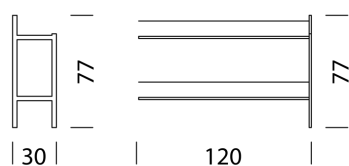

Wogg 70

Design Matthieu Girel

TIPO 7006 | H: 77 cm

[indietro](#) [Panoramica](#)

CONFIGURAZIONE DEL MOBILE (numero d'ordine del campione 70042921)

Tipo

LxLxH 120 x 30 x 77 cm
(2 x ripiani)

Articolo n.
7004

€ IVA esclusa
949.-

Telaio

Nero Jet (RAL 9005)
Bianco traffico (RAL 9016)
Rosa beige (RAL 3012)
Verde muschio (RAL 6005)
Oro (RAL 1036)

21
22
23
24
25

+ 399.-
+ 399.-
+ 399.-
+ 399.-

Scaffale

Nero Jet (RAL 9005)
Bianco traffico (RAL 9016)
Rosa beige (RAL 3012)
Verde muschio (RAL 6005)
Oro (RAL 1036)

21
22
23
24
25

+ 399.-
+ 399.-
+ 399.-
+ 399.-