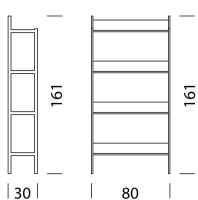

Flessibile e intelligente fin nei minimi dettagli.

woggTM

Wogg 70

Design Matthieu Girel

I vostri mobili personalizzati
Selezionare: **Tipo**

MATERIALE E DATI TECNICI

Scaffale	Metallo, laccato
Telaio	Metallo, laccato
Scaffale	Metallo, laccato
Parte allegata	incl. set di viti
Piedi	H: 10 cm
Capacità di carico	20 kg
Peso	Tipo 7001 - da 2 kg a tipo 7008 - 6 kg

ESEMPIO DI ORDINE

		ART. NO.
Tipo	7001	7001
Telaio	Oro	29
Scaffale	Nero Jet	21
Numero d'ordine		70012921

COLLEZIONI

[Tipo 7001](#) (p.369)

[Tipo 7002](#) (p.370)

[Tipo 7003](#) (p.371)

[Tipo 7004](#) (p.372)

[Tipo 7005](#) (p.373)

[Tipo 7006](#) (p.374)

[Tipo 7007](#) (p.375)

[Tipo 7008](#) (p.376)

Wogg 70

Design Matthieu Girel

TIPO 7004 | H: 161 cm

[indietro](#) [Panoramica](#)

Wogg 70

Design Matthieu Girel

TIPO 7008 | H: 161 cm

[indietro](#) [Panoramica](#)

CONFIGURAZIONE DEL MOBILE (numero d'ordine del campione 70022921)

Tipo

LxLxH 80 x 30 x 77 cm
(2 vassoi)

Articolo n.
7002