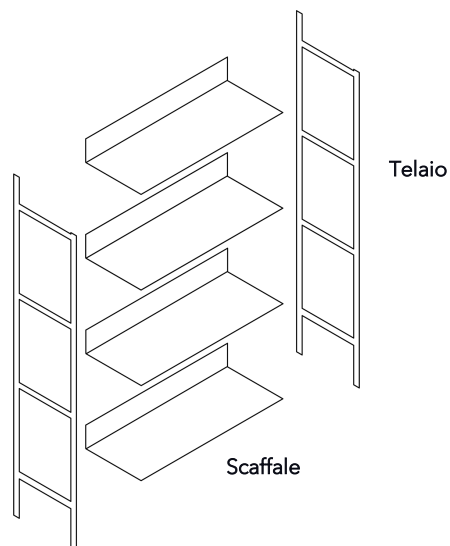

Wogg 70

Design Matthieu Girel

Un sistema di scaffalature modulari con ripiani utilizzabili su entrambi i lati. Sviluppato per spazi privati e pubblici, offre più di un semplice spazio di archiviazione. Con una struttura minimale in tubolare d'acciaio, offre aree espositive che invitano al design creativo e alla presentazione degli oggetti preferiti.

Flessibile e intelligente fin nei minimi dettagli.

woggTM

Wogg 70

Design Matthieu Girel

I vostri mobili personalizzati
Selezionare: **Tipo**

MATERIALE E DATI TECNICI

Scaffale	Metallo, laccato
Telaio	Metallo, laccato
Scaffale	Metallo, laccato
Parte allegata	incl. set di viti
Piedi	H: 10 cm
Capacità di carico	20 kg
Peso	Tipo 7001 - da 2 kg a tipo 7008 - 6 kg