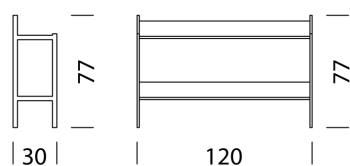

Wogg 70

Design Matthieu Girel

TIPO 7008 | H: 161 cm

[indietro](#) [Panoramica](#)

CONFIGURAZIONE DEL MOBILE (numero d'ordine del campione 70022921)

Tipo

LxLxH 80 x 30 x 77 cm
(2 vassoi)

Articolo n.
7002

21
22
23
24
25

+ 399.-
+ 399.-
+ 399.-
+ 399.-

Wogg 70

Design Matthieu Girel

TIPO 7002 | H: 77 cm

[indietro](#) [Panoramica](#)

CONFIGURAZIONE DEL MOBILE (numero d'ordine del campione 70032921)

Tipo