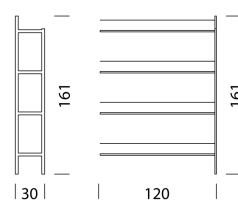

Flessibile e intelligente fin nei minimi dettagli.

woggTM

Wogg 70

Design Matthieu Girel

I vostri mobili personalizzati
Selezionare: **Tipo**

MATERIALE E DATI TECNICI

Scaffale	Metallo, laccato
Telaio	Metallo, laccato
Scaffale	Metallo, laccato
Parte allegata	incl. set di viti
Piedi	H: 10 cm
Capacità di carico	20 kg
Peso	Tipo 7001 - da 2 kg a tipo 7008 - 6 kg

ESEMPIO DI ORDINE

		ART. NO.
Tipo	7001	7001
Telaio	Oro	29
Scaffale	Nero Jet	21
Numero d'ordine		70012921

COLLEZIONI

[Tipo 7001](#) (p.369)

[Tipo 7002](#) (p.370)

[Tipo 7003](#) (p.371)

[Tipo 7004](#) (p.372)

[Tipo 7005](#) (p.373)

[Tipo 7006](#) (p.374)

[Tipo 7007](#) (p.375)

[Tipo 7008](#) (p.376)

Wogg 70

Design Matthieu Girel

TIPO 7004 | H: 161 cm

[indietro](#) [Panoramica](#)

Wogg 70

Design Matthieu Girel

TIPO 7008 | H: 161 cm

[indietro](#) [Panoramica](#)

CONFIGURAZIONE DEL MOBILE (numero d'ordine del campione 70022921)

Tipo

LxLxH 80 x 30 x 77 cm
(2 vassoi)

Articolo n.
7002