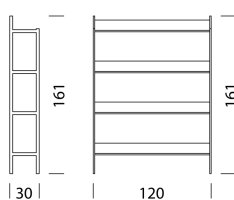

Flessibile e intelligente fin nei minimi dettagli.

woggTM

Wogg 70

Design Matthieu Girel

I vostri mobili personalizzati
Selezionare: **Tipo**

MATERIALE E DATI TECNICI

Scaffale	Metallo, laccato
Telaio	Metallo, laccato
Scaffale	Metallo, laccato
Parte allegata	incl. set di viti
Piedi	H: 10 cm
Capacità di carico	20 kg
Peso	Tipo 7001 - da 2 kg a tipo 7008 - 6 kg

ESEMPIO DI ORDINE

		ART. NO.
Tipo	7001	7001
Telaio	Oro	29
Scaffale	Nero Jet	21
Numero d'ordine		70012921

COLLEZIONI

[Tipo 7001](#) (p.369)

[Tipo 7002](#) (p.370)

[Tipo 7003](#) (p.371)

[Tipo 7004](#) (p.372)

[Tipo 7005](#) (p.373)

[Tipo 7006](#) (p.374)

[Tipo 7007](#) (p.375)

[Tipo 7008](#) (p.376)

Wogg 70

Design Matthieu Girel

TIPO 7004 | H: 161 cm

[indietro](#) [Panoramica](#)

Wogg 70

Design Matthieu Girel

TIPO 7008 | H: 161 cm

[indietro](#) [Panoramica](#)

CONFIGURAZIONE DEL MOBILE (numero d'ordine del campione 70022921)

Tipo

LxLxH 80 x 30 x 77 cm
(2 vassoi)

Articolo n.
7002