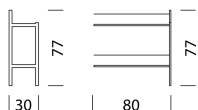

[Tipo 7002](#) (p.370)