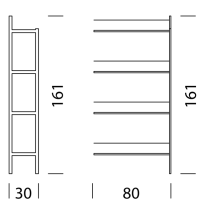

Flessibile e intelligente fin nei minimi dettagli.

woggTM

Wogg 70

Design Matthieu Girel

I vostri mobili personalizzati
Selezionare: **Tipo**

MATERIALE E DATI TECNICI

Scaffale	Metallo, laccato
Telaio	Metallo, laccato
Scaffale	Metallo, laccato
Parte allegata	incl. set di viti
Piedi	H: 10 cm
Capacità di carico	20 kg
Peso	Tipo 7001 - da 2 kg a tipo 7008 - 6 kg

ESEMPIO DI ORDINE

		ART. NO.
Tipo	7001	7001
Telaio	Oro	29
Scaffale	Nero Jet	21
Numero d'ordine		70012921

COLLEZIONI

[Tipo 7001](#) (p.369)

[Tipo 7002](#) (p.370)

[Tipo 7003](#) (p.371)

[Tipo 7004](#) (p.372)

[Tipo 7005](#) (p.373)

[Tipo 7006](#) (p.374)

[Tipo 7007](#) (p.375)

[Tipo 7008](#) (p.376)

Wogg 70

Design Matthieu Girel

TIPO 7004 | H: 161 cm

[indietro](#) [Panoramica](#)

Wogg 70

Design Matthieu Girel

TIPO 7008 | H: 161 cm

[indietro](#) [Panoramica](#)

CONFIGURAZIONE DEL MOBILE (numero d'ordine del campione 70022921)

Tipo

LxLxH 80 x 30 x 77 cm
(2 vassoi)

Articolo n.
7002