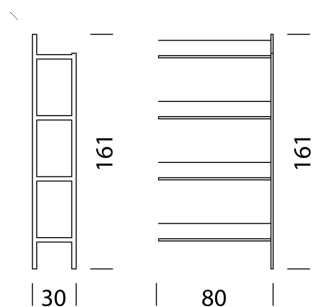

Wogg 70

Design Matthieu Girel

TIPO 7003 | H: 161 cm

[indietro](#) [Panoramica](#)

CONFIGURAZIONE DEL MOBILE (numero d'ordine del campione 70052921)

Tipo

LxLxH 80 x 30 x 161 cm
(4 vassoi)

Articolo n.
7005

21
22
23
24
25

+ 399.-
+ 399.-
+ 399.-
+ 399.-

Wogg 70

Design Matthieu Girel

TIPO 7007 | H: 161 cm

[indietro](#) [Panoramica](#)

CONFIGURAZIONE DEL MOBILE (numero d'ordine del campione 70062921)

Tipo

LxLxH 80 x 30 x 161 cm
(4 vassoi)

Articolo n.
7006

€ IVA esclusa
1'699.-

Telaio

Nero Jet (RAL 9005)
Bianco traffico (RAL 9016)
Rosa beige (RAL 3012)
Verde muschio (RAL 6005)
Oro (RAL 1036)

21
22
23
24
25

+ 399.-
+ 399.-
+ 399.-
+ 399.-