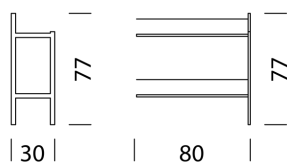

21
22
23
24
25

+ 399.-
+ 399.-
+ 399.-
+ 399.-

Scaffale

Nero Jet (RAL 9005)
Bianco traffico (RAL 9016)
Rosa beige (RAL 3012)
Verde muschio (RAL 6005)
Oro (RAL 1036)

21
22
23
24
25

+ 399.-
+ 399.-
+ 399.-
+ 399.-

Wogg 70

Design Matthieu Girel

TIPO 7008 | H: 161 cm

[indietro](#) [Panoramica](#)

CONFIGURAZIONE DEL MOBILE (numero d'ordine del campione 70022921)

Tipo

LxLxH 80 x 30 x 77 cm
(2 vassoi)

Articolo n.
7002