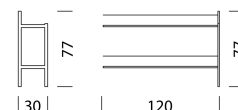

ESEMPIO DI ORDINE

		ART. NO.
Tipo	7001	7001
Telaio	Oro	29
Scaffale	Nero Jet	21
Numero d'ordine		70012921

COLLEZIONI

[Tipo 7001](#) (p.369)

[Tipo 7002](#) (p.370)

[Tipo 7003](#) (p.371)

[Tipo 7004](#) (p.372)