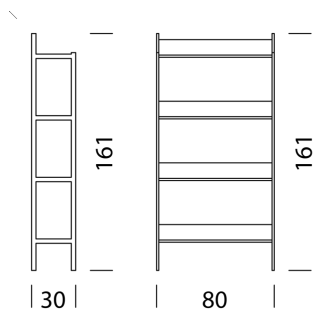

21
22
23
24
25

+ 399.-
+ 399.-
+ 399.-
+ 399.-

Scaffale

Nero Jet (RAL 9005)
Bianco traffico (RAL 9016)
Rosa beige (RAL 3012)
Verde muschio (RAL 6005)
Oro (RAL 1036)

21
22
23
24
25

+ 399.-
+ 399.-
+ 399.-
+ 399.-

Wogg 70

Design Matthieu Girel

TIPO 7003 | H: 161 cm

[indietro](#) [Panoramica](#)

CONFIGURAZIONE DEL MOBILE (numero d'ordine del campione 70052921)

Tipo

LxLxH 80 x 30 x 161 cm
(4 vassoi)

Articolo n.
7005