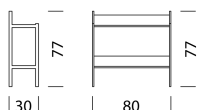

COLLEZIONI

[Tipo 7001](#) (p.369)