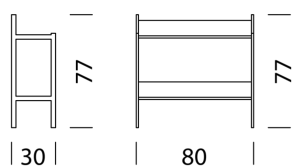

[Tipo 7005](#) (p.373)

[Tipo 7006](#) (p.374)

[Tipo 7007](#) (p.375)

[Tipo 7008](#) (p.376)

Wogg 70

Design Matthieu Girel

TIPO 7004 | H: 161 cm

[indietro](#) [Panoramica](#)

Wogg 70

Design Matthieu Girel

TIPO 7008 | H: 161 cm

[indietro](#) [Panoramica](#)

CONFIGURAZIONE DEL MOBILE (numero d'ordine del campione 70022921)

Tipo

LxLxH 80 x 30 x 77 cm
(2 vassoi)

Articolo n.
7002