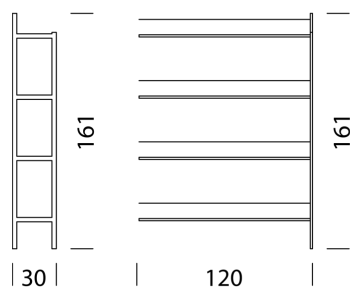

[indietro](#) [Panoramica](#)

CONFIGURAZIONE DEL MOBILE (numero d'ordine del campione 70072921)

Tipo

LxLxA 120 x 30 x 161 cm
(4 vassoi)

Articolo n.
7007

€ IVA esclusa
1'999.-

Telaio

Nero Jet (RAL 9005)
Bianco traffico (RAL 9016)
Rosa beige (RAL 3012)
Verde muschio (RAL 6005)
Oro (RAL 1036)

21
22
23
24
25

+ 399.-
+ 399.-
+ 399.-
+ 399.-

Scaffale

Nero Jet (RAL 9005)
Bianco traffico (RAL 9016)
Rosa beige (RAL 3012)
Verde muschio (RAL 6005)
Oro (RAL 1036)

21
22
23
24
25

+ 399.-
+ 399.-
+ 399.-
+ 399.-

Wogg 70

Design Matthieu Girel

TIPO 7005 | H: 161 cm

[indietro](#) [Panoramica](#)

CONFIGURAZIONE DEL MOBILE (numero d'ordine del campione 70082921)

Tipo

LxLxA 120 x 30 x 161 cm
(4 vassoi)

Articolo n.
7008