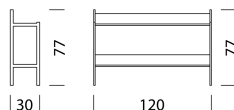

[Tipo 7003](#) (p.371)