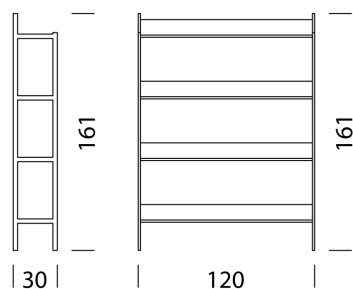

Wogg 70

Design Matthieu Girel

TIPO 7001 | H: 161 cm

[indietro](#) [Panoramica](#)

CONFIGURAZIONE DEL MOBILE (numero d'ordine del campione 70072921)

Tipo

LxLxA 120 x 30 x 161 cm
(4 vassoi)

Articolo n.
7007

€ IVA esclusa
1'999.-

Telaio

Nero Jet (RAL 9005)
Bianco traffico (RAL 9016)
Rosa beige (RAL 3012)
Verde muschio (RAL 6005)
Oro (RAL 1036)

21
22
23
24
25

+ 399.-
+ 399.-
+ 399.-
+ 399.-

Scaffale

Nero Jet (RAL 9005)
Bianco traffico (RAL 9016)
Rosa beige (RAL 3012)
Verde muschio (RAL 6005)
Oro (RAL 1036)

21
22
23
24
25

+ 399.-
+ 399.-
+ 399.-
+ 399.-