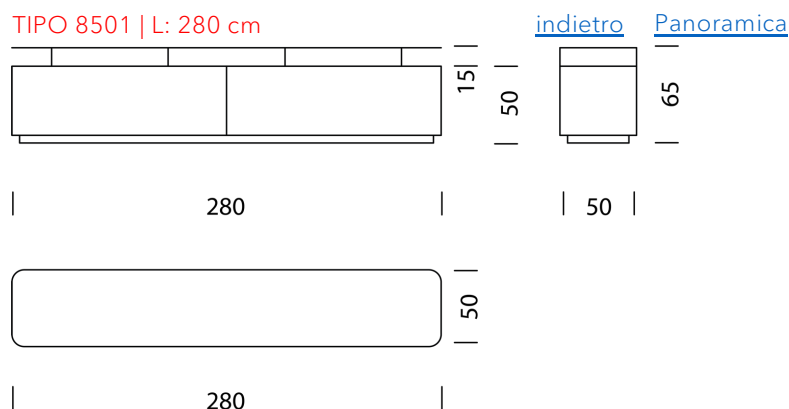

ESEMPIO DI ORDINE

		ART. NO.
Tipo	8501	8501
Corpo/struttura	Nero/MDF (RAL/NCS)	11
Rotolo anteriore	Noir Satiné (anodizzato)	32
Zoccolo	Nero	61
Numero d'ordine		850111325261

COLLEZIONE

[Tipo 8501](#) (p.79)

Wogg 85

Design Gabriele e Oscar Buratti

CONFIGURAZIONE DEL MOBILE (numero d'ordine del campione 850111315261)

Tipo	Articolo n.	€ IVA esclusa
LxLxH 280 x 50 x 65 cm (3 ripiani regolabili in altezza)	8501	8'499.-
Corpo/struttura		
Materiale a base di legno nero / Struttura: MDF laccato (colori RAL/NCS)	11	
Rotolo anteriore (L: 393,2 x H: 45,0 cm 2 pezzi)		
Argento Argent (anodizzato all'interno e all'esterno)	31	
Noir Satiné (anodizzato all'interno e all'esterno)	32	
Champagne (anodizzato all'interno e all'esterno)	33	
Blu notte (anodizzato all'interno e all'esterno)	34	
Arancione Ermès (anodizzato all'interno e all'esterno)	35	+ 479.-
Fendy Edition (anodizzato all'interno e all'esterno)	36	+ 399.-
Colore speciale RAL/NCS (verniciato all'esterno)	37	+ 479.-
Copertina		
Vetro trasparente rivestito in nero Jet (RAL 9005)	43	+ 999.-
Vetro trasparente rivestito di bianco traffico (RAL 9016)	44	+ 999.-
Ceramica Azalai Negro (finitura opaca)	45	+ 2'579.-
Ceramica Super Bianco (finitura opaca)	46	+ 2'579.-
Ceramica Rosso Travertino (finitura opaca)	47	+ 2'579.-
Ceramica Verde Aver (finitura opaca)	48	+ 2'579.-
Ceramica Umbra Marron (strutturata)	49	+ 2'579.-
Ceramica Gris Pulido (finitura opaca)	50	+ 2'579.-
Marmo Nero Marquina (opaco)	51	+ 5'379.-
Marmo Bianco Carrara (opaco)	52	+ 5'379.-
Marmo Rosso Lavanto (opaco)	53	+ 5'379.-
Marmo Verde Spluga (opaco)	54	+ 5'379.-
Piedi		
Zoccolo da 5 cm	65	
Base da 5 cm con illuminazione a LED da 2700 K	66	+ 1'499.-
Base da 5 cm con illuminazione LED 3000 K	67	+ 1'499.-