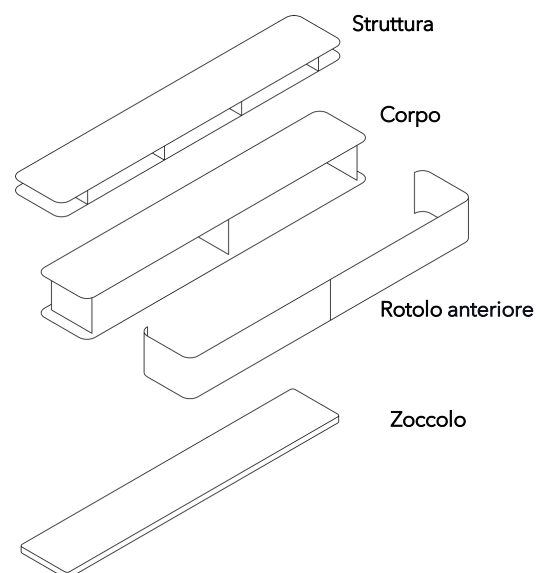

Perché la vita vale la pena.

woggTM

Wogg 85

Design Gabriele e Oscar Buratti

I vostri mobili personalizzati
Selezionare: **Tipo**

MATERIALE E DATI TECNICI

Struttura	MDF laccato (RAL/NCS)
Corpo	Materiale a base di legno/HPL/MDF
Rotolo anteriore	Profili in alluminio (con maniglia)
Zoccolo	Materiale a base di legno nero (RAL 9005, H: 5 cm)
Apertura del cavo	Carcassa e ripiani
Capacità di carico	50 kg
Peso	Tipo 8501 - 120 kg

ESEMPIO DI ORDINE

		ART. NO.
Tipo	8501	8501
Corpo/struttura	Nero/MDF (RAL/NCS)	11
Rotolo anteriore	Noir Satiné (anodizzato)	32
Zoccolo	Nero	61
Numero d'ordine		850111325261

COLLEZIONE

[Tipo 8501](#) (p.79)