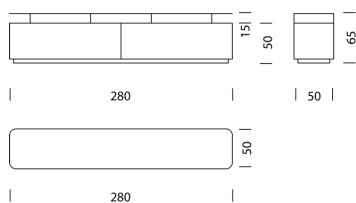

COLLEZIONE