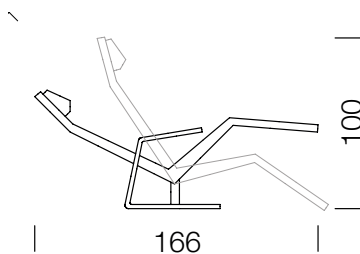

[Tipo 7221 - Tipo 7232](#) (Pelle, p.392)