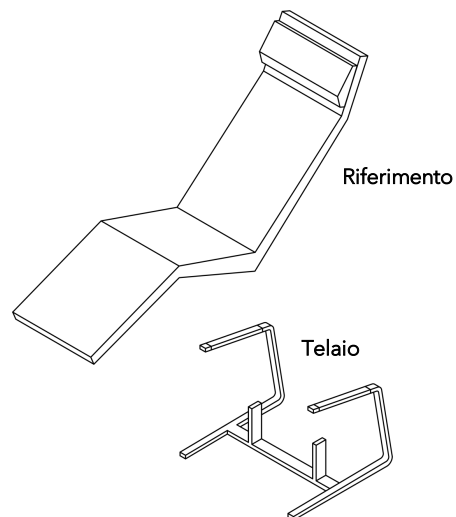

## MATERIALE E DATI TECNICI

Riferimento	Soff, pelle
Sottotelaio	Metallo
Regolazione	Senza leva e senza molla a gas
Poggiatesta	Regolazione magnetica continua
Peso	Tipo 7201 - 34 kg a Tipo 7232 - 34 kg