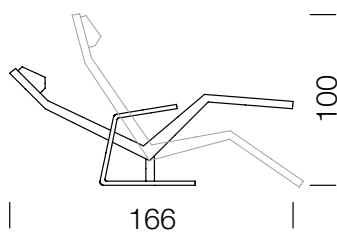

COLLEZIONI

[Tipo 7201 - Tipo 7212](#) (tessuto, p.391)