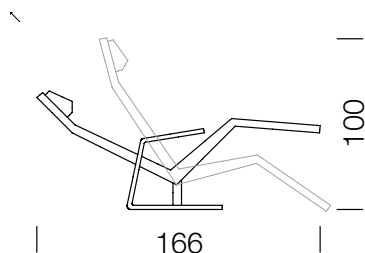

# Wogg 72

Design Christophe Marchand

TIPO 7221 - 7232 | H: 100 cm

[indietro](#) [Panoramica](#)