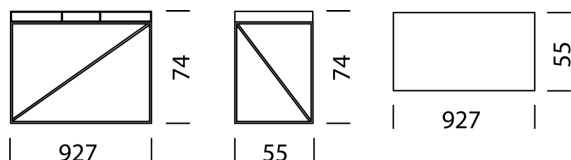

Un piacere pratico ridefinito.

woggTM

Wogg 93

Design Christophe Marchand

I vostri mobili personalizzati
Selezionare: **Tipo**

MATERIALE E DATI TECNICI

Piano del tavolo	HPL
Spessore del pannello	5,5 cm
Altezza bordo superiore	74 cm
Altezza del bordo inferiore	66 cm
Scatole a scorrimento	Metallo stretto e largo
Apertura del cavo	Parete posteriore sinistra
Capacità di carico:	50 kg
Sottotelaio	Metallo verniciato a polvere, H: 22 cm
Capacità di carico	10 kg
Peso	Dal tipo 9301 - 6 kg al tipo 9303 - 9 kg

ESEMPIO DI ORDINE

Tipo	9301
HPL	Piatto bianco
Sottotelaio	Oro
Numero d'ordine	

ART. NO.

9301
11
29
93011129

COLLEZIONI

[Tipo 9301](#) (p.209)

[Tipo 9302](#) (p.210)

[Tipo 9303](#) (p.211)

Wogg 93

Design Christophe Marchand

TIPO 9301 | H: 74 cm Sottotelaio | H: 66 cm [indietro](#) [Panoramica](#)

CONFIGURAZIONE DEL MOBILE (numero d'ordine del campione 93011129)

Tipo

LxLxH 92,7 x 55 x 74

(scomparti nel piano d'appoggio, scatole a scorrimento: 1 stretto, 2 larghi)

LxLxH 160,5 x 55 x 74 cm

(scomparti nel piano d'appoggio, scatole a scorrimento: 1 stretta, 4 larghe)

Articolo n.
9303

€ IVA esclusa
4'199.-

HPL

Top nero, bordo nero

11

Parte superiore bianca, bordo nero