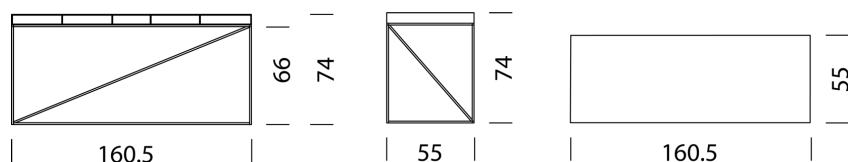

28

Oro (RAL 1036)

29

Wogg 93

Design Christophe Marchand

TIPO 9303 | H: 74 cm Sottotelaio | H: 66 cm [indietro](#) [Panoramica](#)

CONFIGURAZIONE DEL MOBILE (numero d'ordine del campione 93031129)

Tipo

LxLxH 160,5 x 55 x 74 cm

(scomparti nel piano d'appoggio, scatole a scorrimento: 1 stretta, 4 larghe)

Articolo n.
9303

€ IVA esclusa
4'199.-

HPL

Top nero, bordo nero

11

Parte superiore bianca, bordo nero