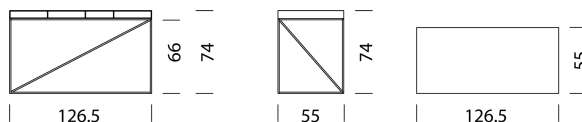

Un piacere pratico ridefinito.

woggTM

Wogg 93

Design Christophe Marchand

I vostri mobili personalizzati
Selezionare: **Tipo**

MATERIALE E DATI TECNICI

Piano del tavolo	HPL
Spessore del pannello	5,5 cm
Altezza bordo superiore	74 cm
Altezza del bordo inferiore	66 cm
Scatole a scorrimento	Metallo stretto e largo
Apertura del cavo	Parete posteriore sinistra
Capacità di carico:	50 kg
Sottotelaio	Metallo verniciato a polvere, H: 22 cm
Capacità di carico	10 kg
Peso	Dal tipo 9301 - 6 kg al tipo 9303 - 9 kg

ESEMPIO DI ORDINE

Tipo	9301
HPL	Piatto bianco
Sottotelaio	Oro
Numero d'ordine	

ART. NO.

9301
11
29
93011129

COLLEZIONI

[Tipo 9301](#) (p.209)

[Tipo 9302](#) (p.210)

[Tipo 9303](#) (p.211)

Wogg 93

Design Christophe Marchand

TIPO 9301 | H: 74 cm Sottotelaio | H: 66 cm [indietro](#) [Panoramica](#)

CONFIGURAZIONE DEL MOBILE (numero d'ordine del campione 93011129)

Tipo

LxLxH 92,7 x 55 x 74

(scomparti nel piano d'appoggio, scatole a scorrimento: 1 stretto, 2 larghi)

LxLxH 160,5 x 55 x 74 cm

(scomparti nel piano d'appoggio, scatole a scorrimento: 1 stretta, 4 larghe)

Articolo n.
9303

€ IVA esclusa
4'199.-

HPL

Top nero, bordo nero

11

Parte superiore bianca, bordo nero