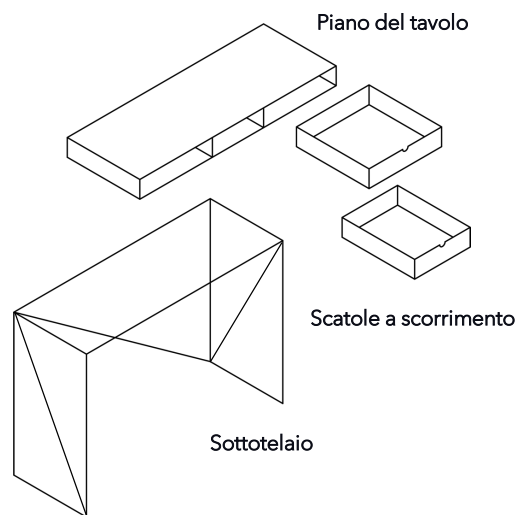

Un piacere pratico ridefinito.

woggTM

Wogg 93

Design Christophe Marchand

I vostri mobili personalizzati
Selezionare: **Tipo**

MATERIALE E DATI TECNICI

Piano del tavolo	HPL
Spessore del pannello	5,5 cm
Altezza bordo superiore	74 cm
Altezza del bordo inferiore	66 cm
Scatole a scorrimento	Metallo stretto e largo
Apertura del cavo	Parete posteriore sinistra
Capacità di carico:	50 kg
Sottotelaio	Metallo verniciato a polvere, H: 22 cm
Capacità di carico	10 kg
Peso	Dal tipo 9301 - 6 kg al tipo 9303 - 9 kg

ESEMPIO DI ORDINE

Tipo	9301
HPL	Piatto bianco
Sottotelaio	Oro
Numero d'ordine	

ART. NO.

9301
11
29
93011129

COLLEZIONI

[Tipo 9301](#) (p.209)

[Tipo 9302](#) (p.210)

[Tipo 9303](#) (p.211)