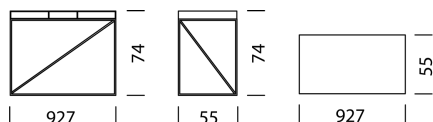

Un piacere pratico ridefinito.

woggTM

Wogg 93

Design Christophe Marchand

I vostri mobili personalizzati
Selezionare: **Tipo**

MATERIALE E DATI TECNICI

Piano del tavolo	HPL
Spessore del pannello	5,5 cm
Altezza bordo superiore	74 cm
Altezza del bordo inferiore	66 cm
Scatole a scorrimento	Metallo stretto e largo
Apertura del cavo	Parete posteriore sinistra
Capacità di carico:	50 kg
Sottotelaio	Metallo verniciato a polvere, H: 22 cm
Capacità di carico	10 kg
Peso	Dal tipo 9301 - 6 kg al tipo 9303 - 9 kg

ESEMPIO DI ORDINE

Tipo	9301
HPL	Piatto bianco
Sottotelaio	Oro
Numero d'ordine	

ART. NO.

9301
11
29
93011129

COLLEZIONI

[Tipo 9301](#) (p.209)

[Tipo 9302](#) (p.210)

[Tipo 9303](#) (p.211)

Wogg 93

Design Christophe Marchand

TIPO 9301 | H: 74 cm Sottotelaio | H: 66 cm [indietro](#) [Panoramica](#)

CONFIGURAZIONE DEL MOBILE (numero d'ordine del campione 93011129)

Tipo

LxLxH 92,7 x 55 x 74

(scomparti nel piano d'appoggio, scatole a scorrimento: 1 stretto, 2 larghi)

LxLxH 160,5 x 55 x 74 cm

(scomparti nel piano d'appoggio, scatole a scorrimento: 1 stretta, 4 larghe)

Articolo n.
9303

€ IVA esclusa
4'199.-

HPL

Top nero, bordo nero

11

Parte superiore bianca, bordo nero