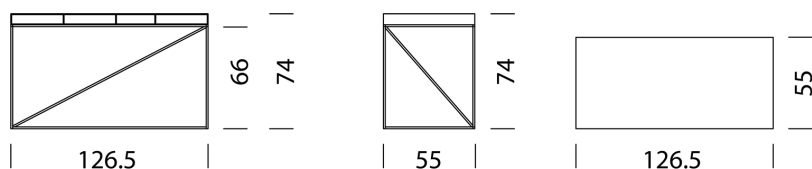

Oro (RAL 1036)

29

Wogg 93

Design Christophe Marchand

TIPO 9302 | H: 74 cm Sottotelaio | H: 66 cm [indietro](#) [Panoramica](#)

CONFIGURAZIONE DEL MOBILE (numero d'ordine del campione 93021129)

Tipo

LxLxH 126,5 x 55 x 74 cm

(scomparti nel piano d'appoggio, scatole a scorrimento: 1 stretta, 3 larghe)

Articolo n.
9302

€ IVA esclusa
3'199.-

HPL

Top nero, bordo nero

11

Parte superiore bianca, bordo nero

12