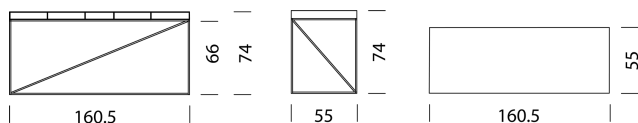

Un piacere pratico ridefinito.

woggTM

Wogg 93

Design Christophe Marchand

I vostri mobili personalizzati
Selezionare: **Tipo**

MATERIALE E DATI TECNICI

Piano del tavolo	HPL
Spessore del pannello	5,5 cm
Altezza bordo superiore	74 cm
Altezza del bordo inferiore	66 cm
Scatole a scorrimento	Metallo stretto e largo
Apertura del cavo	Parete posteriore sinistra
Capacità di carico:	50 kg
Sottotelaio	Metallo verniciato a polvere, H: 22 cm
Capacità di carico	10 kg
Peso	Dal tipo 9301 - 6 kg al tipo 9303 - 9 kg

ESEMPIO DI ORDINE

Tipo	9301
HPL	Piatto bianco
Sottotelaio	Oro
Numero d'ordine	

ART. NO.

9301
11
29
93011129

COLLEZIONI

[Tipo 9301](#) (p.209)

[Tipo 9302](#) (p.210)

[Tipo 9303](#) (p.211)

Wogg 93

Design Christophe Marchand

TIPO 9301 | H: 74 cm Sottotelaio | H: 66 cm [indietro](#) [Panoramica](#)

CONFIGURAZIONE DEL MOBILE (numero d'ordine del campione 93011129)

Tipo

LxLxH 92,7 x 55 x 74

(scomparti nel piano d'appoggio, scatole a scorrimento: 1 stretto, 2 larghi)

LxLxH 160,5 x 55 x 74 cm

(scomparti nel piano d'appoggio, scatole a scorrimento: 1 stretta, 4 larghe)

Articolo n.
9303

€ IVA esclusa
4'199.-

HPL

Top nero, bordo nero

11

Parte superiore bianca, bordo nero