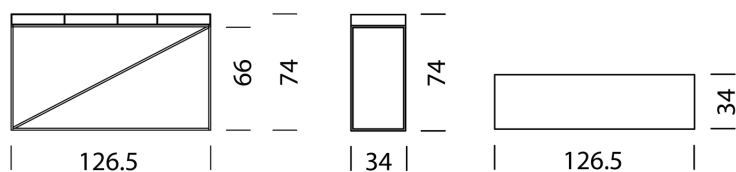

TIPO 9201 | H: 74 cm Sottotelaio | H: 66 cm [indietro](#) [Panoramica](#)

CONFIGURAZIONE DEL MOBILE (numero d'ordine del campione 92011129)

Tipo

LxLxA 92,7 x 34 x 74

(scomparti nel piano d'appoggio, scatole a scorrimento: 1 stretto, 2 larghi)

Articolo n.
9201

€ IVA esclusa
2'499.-

HPL

Parte superiore nera, bordo nero
Parte superiore bianca, bordo nero

11
12

Sottotelaio

Nero Jet (RAL 9005)
Bianco traffico (RAL 9016)
Grigio pietra (NCS S 500 5-Y50R)
Tè del mattino (NCS S 2005-R20B)
Zafferano (NCS S 356 0-R)
Oliva (NCS S6020-G70Y)
Blu cielo (NCS S1030-R90B)
Grigio chiaro (NCS S-4000-N)
Oro (RAL 1036)

21
22
23
24
25
26
27
28
29

Wogg 92

Design Christophe Marchand

TIPO 9202 | H: 74 cm Sottotelaio | H: 66 cm [indietro](#) [Panoramica](#)

CONFIGURAZIONE DEL MOBILE (numero d'ordine del campione 92021129)

Tipo

LxLxA 126,5 x 34 x 74

(scomparti nel piano d'appoggio, scatole a scorrimento: 1 stretta, 3 larghe)

Articolo n.
9202

€ IVA esclusa
2'899.-

HPL

Parte superiore nera, bordo nero

Parte superiore bianca, bordo nero