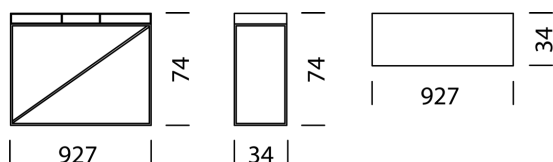

Elegante, affettuoso e perfetto.

woggTM

Wogg 92

Design Christophe Marchand

I vostri mobili personalizzati
Selezionare: **Tipo**

MATERIALE E DATI TECNICI

Piano del tavolo	HPL
Spessore del pannello	5,5 cm
Altezza bordo superiore	74 cm
Altezza del bordo inferiore	66 cm
Scatole a scorrimento	Metallo stretto e largo
Apertura del cavo	Parete posteriore sinistra
Capacità di carico:	50 kg
Sottotelaio	Metallo verniciato a polvere, H: 22 cm
Capacità di carico	10 kg
Peso	Tipo 9201 - 4 kg a tipo 9203 - 8 kg

ESEMPIO DI ORDINE

Tipo	9201	ART. NO.	9201
HPL	Piatto bianco		11
Sottotelaio	Oro		29
Numero d'ordine			92011129

COLLEZIONI

[Tipo 9201](#) (p.203)

[Tipo 9202](#) (p.204)

[Tipo 9203](#) (p.205)

Wogg 92

Design Christophe Marchand

TIPO 9201 | H: 74 cm Sottotelaio | H: 66 cm [indietro](#) [Panoramica](#)

CONFIGURAZIONE DEL MOBILE (numero d'ordine del campione 92011129)

Tipo

LxLxA 92,7 x 34 x 74

(scomparti nel piano d'appoggio, scatole a scorrimento: 1 stretto, 2 larghi)

LxLxA 126,5 x 34 x 74

(scomparti nel piano d'appoggio, scatole a scorrimento: 1 stretta, 3 larghe)

Articolo n.
9202

€ IVA esclusa
2'899.-

HPL

Parte superiore nera, bordo nero

Parte superiore bianca, bordo nero