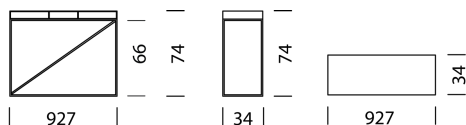

COLLEZIONI

[Tipo 9201](#) (p.203)