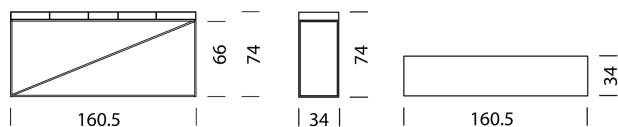

[Tipo 9203](#) (p.205)