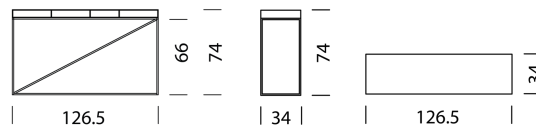

[Tipo 9202](#) (p.204)