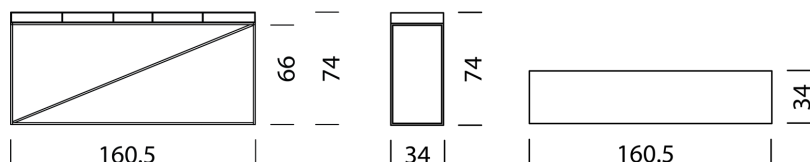

25

26

27

28

29

Wogg 92

Design Christophe Marchand

TIPO 9203 | H: 74 cm Sottotelaio | H: 66 cm [indietro](#) [Panoramica](#)

CONFIGURAZIONE DEL MOBILE (numero d'ordine del campione 92031129)

Tipo

LxLxA 160,5 x 34 x 74

(scomparti nel piano d'appoggio, scatole a scorrimento: 1 stretta, 4 larghe)

Articolo n.
9203

€ IVA esclusa
3'899.-