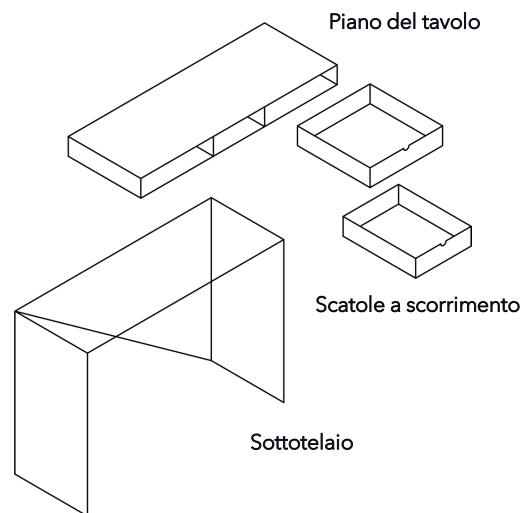

Elegante, affettuoso e perfetto.

woggTM

Wogg 92

Design Christophe Marchand

I vostri mobili personalizzati
Selezionare: **Tipo**

MATERIALE E DATI TECNICI

Piano del tavolo	HPL
Spessore del pannello	5,5 cm
Altezza bordo superiore	74 cm
Altezza del bordo inferiore	66 cm
Scatole a scorrimento	Metallo stretto e largo
Apertura del cavo	Parete posteriore sinistra
Capacità di carico:	50 kg
Sottotelaio	Metallo verniciato a polvere, H: 22 cm
Capacità di carico	10 kg
Peso	Tipo 9201 - 4 kg a tipo 9203 - 8 kg

TIPO 9201 | H: 74 cm Sottotelaio | H: 66 cm [indietro](#) [Panoramica](#)

CONFIGURAZIONE DEL MOBILE (numero d'ordine del campione 92011129)

Tipo

LxLxA 92,7 x 34 x 74

(scomparti nel piano d'appoggio, scatole a scorrimento: 1 stretto, 2 larghi)