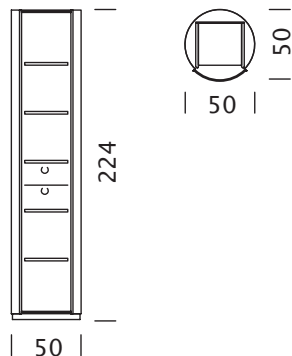

## MATERIALE E DATI TECNICI

Corpo	Interno HPL/MDF
Cappotto	Lamiera d'acciaio verniciata a polvere
Diametro	D: 50 cm
Altezza	H: 224 cm
Altezza minima del locale	H: 234 cm
Vassoi	Regolabile in altezza
Capacità di carico	20 kg
Peso	Dal tipo 1301 al tipo 1304 - 59 kg

# Wogg 13

Design Hans Eichenberger

TIPO 1303 | H: 224 cm

[indietro](#) [Panoramica](#)

**CONFIGURAZIONE DEL MOBILE** (numero d'ordine del campione 13031126)