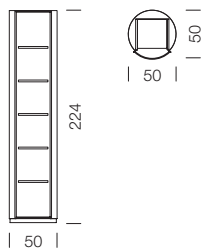

COLLEZIONI

[Tipo 1301](#) (p.361)