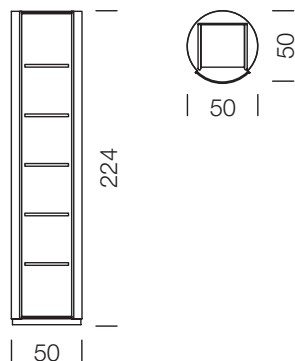

## MATERIALE E DATI TECNICI

Corpo	Interno HPL/MDF
Cappotto	Lamiera d'acciaio verniciata a polvere
Diametro	D: 50 cm
Altezza	H: 224 cm
Altezza minima del locale	H: 234 cm
Vassoi	Regolabile in altezza
Capacità di carico	20 kg
Peso	Dal tipo 1301 al tipo 1304 - 59 kg

# Wogg 13

Design Hans Eichenberger

TIPO 1301 | H: 224 cm

[indietro](#) [Panoramica](#)

**CONFIGURAZIONE DEL MOBILE** (numero d'ordine del campione 13011126)