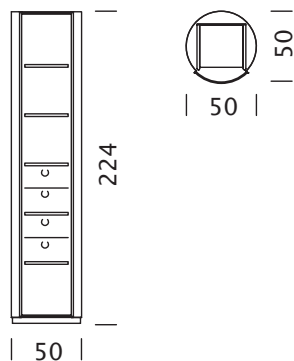

## MATERIALE E DATI TECNICI

Corpo	Interno HPL/MDF
Cappotto	Lamiera d'acciaio verniciata a polvere
Diametro	D: 50 cm
Altezza	H: 224 cm
Altezza minima del locale	H: 234 cm
Vassoi	Regolabile in altezza
Capacità di carico	20 kg
Peso	Dal tipo 1301 al tipo 1304 - 59 kg

# Wogg 13

Design Hans Eichenberger

TIPO 1304 | H: 224 cm

[indietro](#) [Panoramica](#)

**CONFIGURAZIONE DEL MOBILE** (numero d'ordine del campione 13041126)