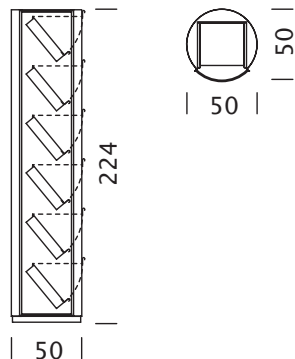

## MATERIALE E DATI TECNICI

Corpo	Interno HPL/MDF
Cappotto	Lamiera d'acciaio verniciata a polvere
Diametro	D: 50 cm
Altezza	H: 224 cm
Altezza minima del locale	H: 234 cm
Vassoi	Regolabile in altezza
Capacità di carico	20 kg
Peso	Dal tipo 1301 al tipo 1304 - 59 kg

# Wogg 13

Design Hans Eichenberger

TIPO 1302 | H: 224 cm

[indietro](#) [Panoramica](#)

**CONFIGURAZIONE DEL MOBILE** (numero d'ordine del campione 13021126)