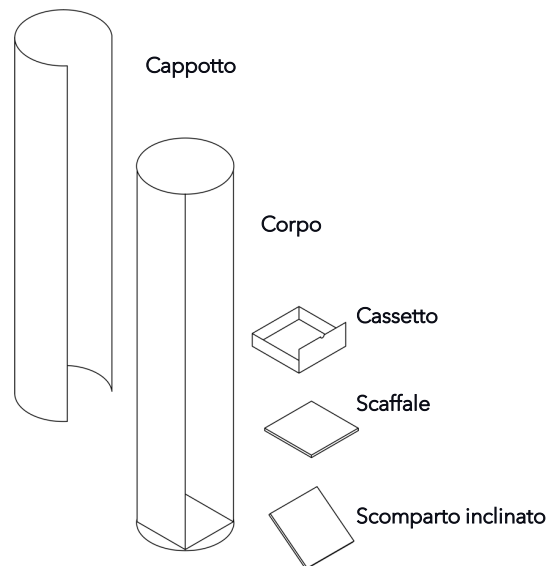

Wogg 13

Design Hans Eichenberger

I vostri mobili personalizzati
Selezionare: **Tipo**

MATERIALE E DATI TECNICI

Corpo	Interno HPL/MDF
Cappotto	Lamiera d'acciaio verniciata a polvere
Diametro	D: 50 cm
Altezza	H: 224 cm
Altezza minima del locale	H: 234 cm
Vassoi	Regolabile in altezza
Capacità di carico	20 kg
Peso	Dal tipo 1301 al tipo 1304 - 59 kg

ESEMPIO DI ORDINE

Tipo	1301
Corpo	Nero
Cappotto	Olivo
Numero d'ordine	

ART. NO.

1301
11
26
13011126

COLLEZIONI