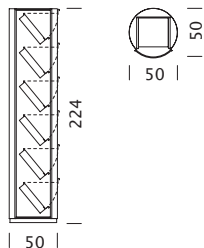

[Tipo 1302](#) (p.362)