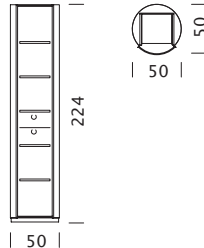

[Tipo 1303](#) (p.363)