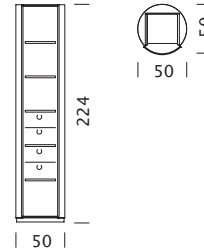

## MATERIALE E DATI TECNICI

Corpo	Interno HPL/MDF
Cappotto	Lamiera d'acciaio verniciata a polvere
Diametro	D: 50 cm
Altezza	H: 224 cm
Altezza minima del locale	H: 234 cm
Vassoi	Regolabile in altezza
Capacità di carico	20 kg
Peso	Dal tipo 1301 al tipo 1304 - 59 kg

## COLLEZIONI

[Tipo 1301](#) (p.361)

[Tipo 1302](#) (p.362)

[Tipo 1303](#) (p.363)

[Tipo 1304](#) (p.364)

# Wogg 13

Design Hans Eichenberger

TIPO 1301 | H: 224 cm

[indietro](#) [Panoramica](#)

**CONFIGURAZIONE DEL MOBILE** (numero d'ordine del campione 13011126)