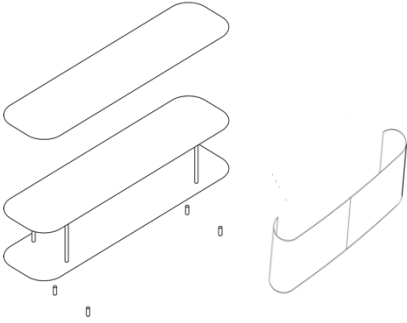

WOGG N° 118

Design Daniel T. Maurer

Abdeckung

Korpus

Rollfront: H: 17/33 cm

Füsse/Rollen

Neue Kollektion

WOGG N° 11801	Art.Nr.	€ exkl. MwSt.
LxBxH 148 x 37 x 27 cm (1 Rollfront 17 cm hoch)	11801	2'599.-
Korpus		
Melamin seidenmatt schwarz	101	inkl.
Melamin seidenmatt weiss	102	inkl.
Rollfront (2-teilig)		
Argent Silver (innen und aussen eloxiert)	301	inkl.
Noir Satiné (innen und aussen eloxiert)	302	inkl.
Champagner (innen und aussen eloxiert)	303	inkl.
Midnight Blue (innen und aussen eloxiert)	304	inkl.
Édition Personnalisée (eloxiert oder lackiert)	305	Preis auf Anfrage
Orange Ermès (aussen lackiert)	320	+ 399.-
Blanc Royal (aussen lackiert)	321	+ 399.-
Beige Impérial (aussen lackiert)	322	+ 399.-
Cacao Majestic (aussen lackiert)	323	+ 399.-
Sonderfarbe RAL/NCS (aussen lackiert)	399	+ 549.-
Umlaufende Kante		
Argent	301	inkl.
Noir	302	inkl.
Champagner	303	inkl.
Blanc	304	inkl.
Sonderfarbe RAL/NCS	305	Preis auf Anfrage
Abdeckung (ohne möglich)		
HPL schwarz	410	+ 499.-
HPL weiss	411	+ 499.-
Klarglas unterlackiert Jet Black	416	+ 549.-
Klarglas unterlackiert weiss	417	+ 549.-
Klarglas unterlackiert (RAL/NCS)	418	+ 699.-
Fenix Nero Ingo	420	+ 549.-
Fenix Bianco Malè	421	+ 549.-
Fenix Cacao Orinoco	422	+ 549.-
Fenix Rosso Jaipur	423	+ 549.-
Fenix Beige Arizona	424	+ 549.-
Fenix Verde Comodoro	425	+ 549.-
Fenix Blu Fes	426	+ 549.-
Eiche furniert schwarz	440	+ 1'399.-
Eiche furniert weiss	441	+ 1'399.-
Eiche furniert natur	442	+ 1'399.-
Nussbaum furniert natur	446	+ 1'399.-
Keramik Azalai Negro (mattiert)	460	+ 1'399.-
Keramik Super Bianco (mattiert)	461	+ 1'399.-
Keramik Rosso Travertin (mattiert / strukturiert)	462	+ 1'399.-
Keramik Verde Aver (mattiert / strukturiert)	463	+ 1'399.-
Keramik Umbra Marron (mattiert / strukturiert)	464	+ 1'399.-
Keramik Gris Pulido (mattiert)	465	+ 1'399.-
Füsse / Rollen		
Füsse (H: 6.5cm)	530	inkl.
Schwenkrollen (H: 6.5cm)	531	inkl.