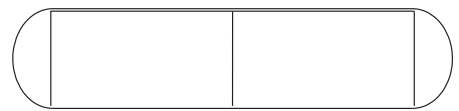

50

220

Art. 11901