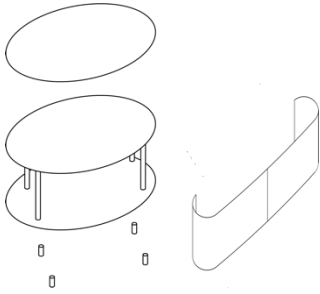

WOGG N° 117

Design Daniel T. Maurer

Abdeckung

Korpus

Rollfront: H: 17/33/52 cm

Füße/Rollen

Neue Kollektion

Art. 11701

Art. 11702

Art. 11703

Art. 11704

Art. 11705

Art. 11706

Art. 11707

Art. 11708

WOGG N° 11701	Art.Nr.	€ exkl. MwSt.
LxBxH 65 x 50 x 27 cm (1 Rollfront 17 cm hoch)	11701	1'799.-
Korpus		
Melamin seidenmatt schwarz	101	inkl.
Melamin seidenmatt weiss	102	inkl.
Rollfront (2-teilig)		
Argent Silver (innen und aussen eloxiert)	301	inkl.
Noir Satiné (innen und aussen eloxiert)	302	inkl.
Champagner (innen und aussen eloxiert)	303	inkl.
Midnight Blue (innen und aussen eloxiert)	304	inkl.
Édition Personnalisée (eloxiert oder lackiert)	305	Preis auf Anfrage
Orange Ermès (aussen lackiert)	320	+ 329.-
Blanc Royal (aussen lackiert)	321	+ 329.-
Beige Impérial (aussen lackiert)	322	+ 329.-
Cacao Majestic (aussen lackiert)	323	+ 329.-
Sonderfarbe RAL/NCS (aussen lackiert)	399	+ 479.-
Umlaufende Kante		
Argent	301	inkl.
Noir	302	inkl.
Champagner	303	inkl.
Blanc	304	inkl.
Sonderfarbe RAL/NCS	305	Preis auf Anfrage
Abdeckung (ohne möglich)		
HPL schwarz	410	+ 229.-
HPL weiss	411	+ 229.-
Klarglas unterlackiert Jet Black	416	+ 249.-
Klarglas unterlackiert weiss	417	+ 249.-
Klarglas unterlackiert (RAL/NCS)	418	+ 399.-
Fenix Nero Ingo	420	+ 249.-
Fenix Bianco Malè	421	+ 249.-
Fenix Cacao Orinoco	422	+ 249.-
Fenix Rosso Jaipur	423	+ 249.-
Fenix Beige Arizona	424	+ 249.-
Fenix Verde Comodoro	425	+ 249.-
Fenix Blu Fes	426	+ 249.-
Eiche furniert schwarz	440	+ 649.-
Eiche furniert weiss	441	+ 649.-
Eiche furniert natur	442	+ 649.-
Nussbaum furniert natur	446	+ 649.-
Keramik Azalai Negro (mattiert)	460	+ 649.-
Keramik Super Bianco (mattiert)	461	+ 649.-
Keramik Rosso Travertin (mattiert / strukturiert)	462	+ 849.-
Keramik Verde Aver (mattiert / strukturiert)	463	+ 649.-
Keramik Umbra Marron (mattiert / strukturiert)	464	+ 649.-
Keramik Gris Pulido (mattiert)	465	+ 649.-
Füsse / Rollen		
Füsse (H: 6.5cm)	530	inkl.
Schwenkrollen (H: 6.5cm)	531	inkl.