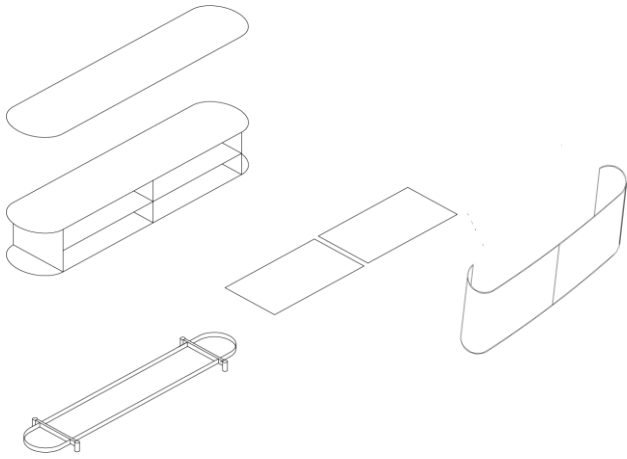

WOGG N° 119

Design Daniel T. Maurer

Abdeckung

Korpus

Tablar

Rollfront: H: 39 cm

Untergestell und Füße

Neue Kollektion