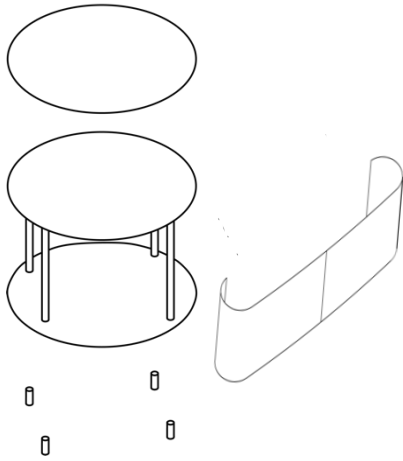

WOGG N° 120

Design Daniel T. Maurer

Abdeckung

Korpus: Ø 40/50/80/100 cm

Rollfront: H: 17/33/52 cm

Füsse/Rollen

Neue Kollektion

Ø 40 Art. 12001
Ø 50 Art. 12011
Ø. 80 Art. 12021
Ø 100 Art. 12031

Art. 12022
Art. 12012
Art. 12022
Art. 12032

Art. 12003
Art. 12013
Art. 12023
Art. 12033

Art. 12004
Art. 12014
Art. 12024
Art. 12034

Typ 12005
Typ 12015
Typ 12025
Typ 12035

Ø 40 Art. 12006
Ø 50 Art. 12016
Ø. 80 Art. 12026
Ø 100 Art. 12036