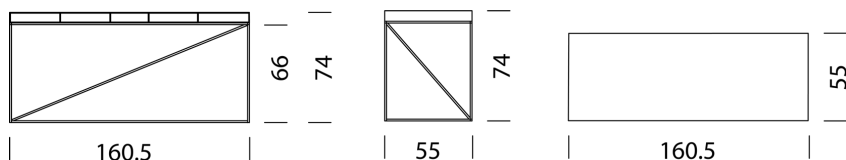

MÖBEL KONFIGURIEREN (Muster Bestellnummer 93031129)

Typ

LxBxH 160,5 x 55 x 74 cm

(Fächer in Tischplatte, Einschubboxen: 1 x schmal, 4 x breit)

Art.Nr.

9303

€ exkl. MwSt.

4'199.-