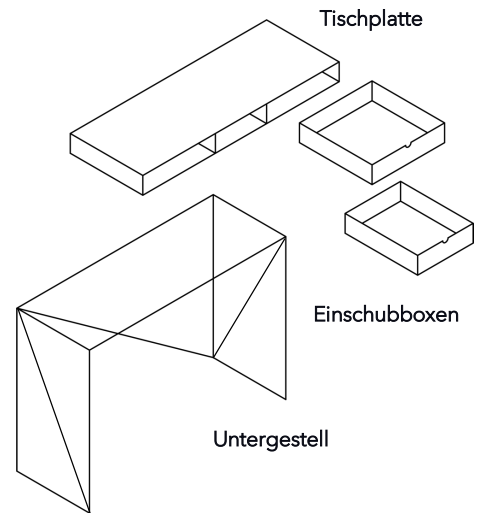

Le plaisir pratique redéfini.

WOGG™

Wogg 93

Design Christophe Marchand

Ihr individuelles Möbel
Wählen Sie: **Typ**

MATERIAL UND TECHNISCHE ANGABEN

Tischplatte	HPL
Plattenstärke	5,5 cm
Höhe Oberkante	74 cm
Höhe Unterkante	66 cm
Einschubboxen	Metall schmal und breit
Kabeldurchlass	Rückwand hinten links
Traglast:	50 kg
Untergestell	Metall pulverbeschichtet, H: 22 cm
Traglast	10 kg
Gewicht	Typ 9301 - 6 kg bis Typ 9303 - 9 kg

TYP 9301 | H: 74 cm

Untergestell | H: 66 cm

[zurück](#)

[Übersicht](#)

MÖBEL KONFIGURIEREN (Muster Bestellnummer 93011129)

Typ

LxBxH 92,7 x 55 x 74 cm

(Fächer in Tischplatte, Einschubboxen: 1 x schmal, 2 x breit)