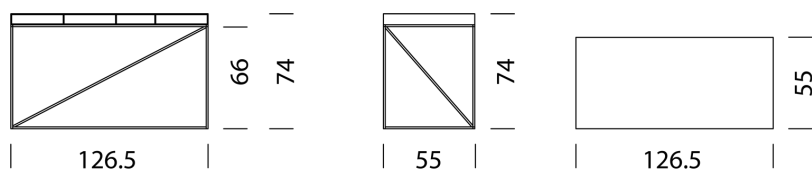

TYP 9301 | H: 74 cm

Untergestell | H: 66 cm

[zurück](#)

[Übersicht](#)

MÖBEL KONFIGURIEREN (Muster Bestellnummer 93011129)

Typ

LxBxH 92,7 x 55 x 74 cm

(Fächer in Tischplatte, Einschubboxen: 1 x schmal, 2 x breit)

Light Grey (NCS S-4000-N)

28

Gold (RAL 1036)

29

Wogg 93

Design Christophe Marchand

TYP 9302 | H: 74 cm

Untergestell | H: 66 cm

[zurück](#)

[Übersicht](#)

MÖBEL KONFIGURIEREN (Muster Bestellnummer 93021129)

Typ

LxBxH 126,5 x 55 x 74 cm

(Fächer in Tischplatte, Einschubboxen: 1 x schmal, 3 x breit)

Art.Nr.

9302