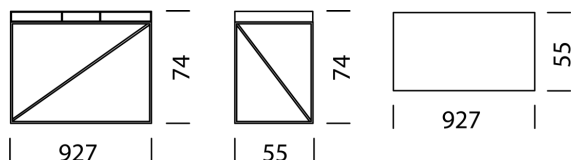

Le plaisir pratique redéfini.

WOGG™

Wogg 93

Design Christophe Marchand

Ihr individuelles Möbel
Wählen Sie: **Typ**

MATERIAL UND TECHNISCHE ANGABEN

Tischplatte	HPL
Plattenstärke	5,5 cm
Höhe Oberkante	74 cm
Höhe Unterkante	66 cm
Einschubboxen	Metall schmal und breit
Kabeldurchlass	Rückwand hinten links
Traglast:	50 kg
Untergestell	Metall pulverbeschichtet, H: 22 cm
Traglast	10 kg
Gewicht	Typ 9301 - 6 kg bis Typ 9303 - 9 kg

BEISPIEL FÜR BESTELLUNG

		ART.-NR.
Typ	9301	9301
HPL	Platte weiss	11
Untergestell	Gold	29
Bestellnummer		93011129

KOLLEKTIONEN

[Typ 9301](#) (S.209)

[Typ 9302](#) (S.210)

[Typ 9303](#) (S.211)

Wogg 93

Design Christophe Marchand

TYP 9301 | H: 74 cm

Untergestell | H: 66 cm

[zurück](#)

[Übersicht](#)

MÖBEL KONFIGURIEREN (Muster Bestellnummer 93011129)

Typ

LxBxH 92,7 x 55 x 74 cm

(Fächer in Tischplatte, Einschubboxen: 1 x schmal, 2 x breit)