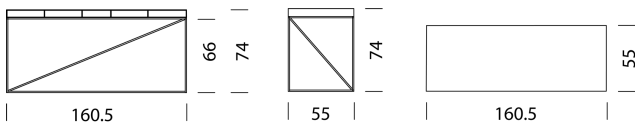

[Typ 9303](#) (S.211)