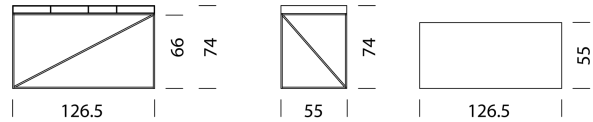

[Typ 9302](#) (S.210)