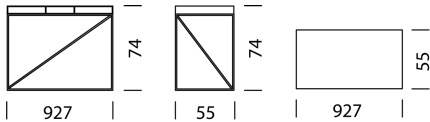

KOLLEKTIONEN

[Typ 9301](#) (S.209)