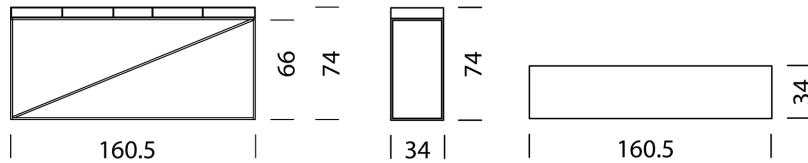

MÖBEL KONFIGURIEREN (Muster Bestellnummer 92031129)

Typ

LxBxH 160,5 x 34 x 74 cm

(Fächer in Tischplatte, Einschubboxen: 1 x schmal, 4 x breit)

Art.Nr.

9203

€ exkl. MwSt.

3'899.-