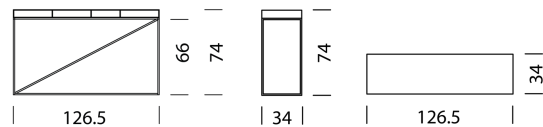

[Typ 9202](#) (S.204)