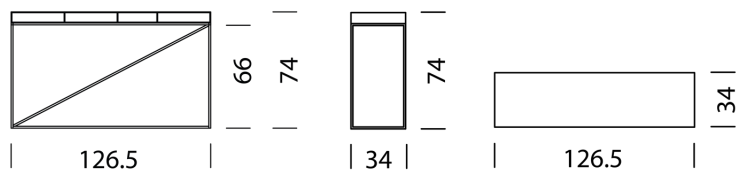

TYP 9201 | H: 74 cm

Untergestell | H: 66 cm

[zurück](#)

[Übersicht](#)

MÖBEL KONFIGURIEREN (Muster Bestellnummer 92011129)

Typ

LxBxH 92,7 x 34 x 74 cm

(Fächer in Tischplatte, Einschubboxen: 1 x schmal, 2 x breit)

Light Grey (NCS S-4000-N)

28

Gold (RAL 1036)

29

Wogg 92

Design Christophe Marchand

TYP 9202 | H: 74 cm

Untergestell | H: 66 cm

[zurück](#)

[Übersicht](#)

MÖBEL KONFIGURIEREN (Muster Bestellnummer 92021129)

Typ

LxBxH 126,5 x 34 x 74 cm

(Fächer in Tischplatte, Einschubboxen: 1 x schmal, 3 x breit)

Art.Nr.

9202