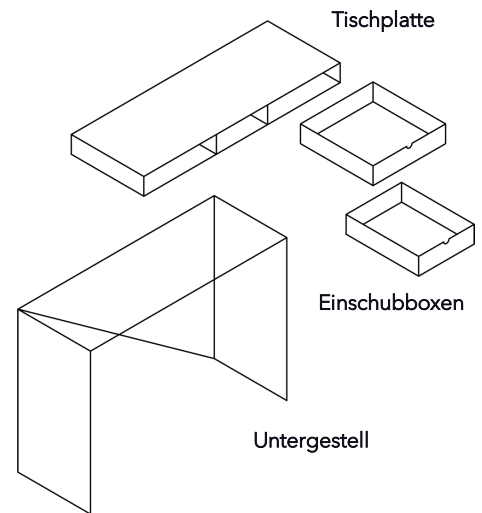

Style, amour et perfection.

WOGG™

Wogg 92

Design Christophe Marchand

Ihr individuelles Möbel
Wählen Sie: **Typ**

MATERIAL UND TECHNISCHE ANGABEN

Tischplatte	HPL
Plattenstärke	5,5 cm
Höhe Oberkante	74 cm
Höhe Unterkante	66 cm
Einschubboxen	Metall schmal und breit
Kabeldurchlass	Rückwand hinten links
Traglast:	50 kg
Untergestell	Metall pulverbeschichtet, H: 22 cm
Traglast	10 kg
Gewicht	Typ 9201 - 4 kg bis Typ 9203 - 8 kg

TYP 9201 | H: 74 cm

Untergestell | H: 66 cm

[zurück](#)

[Übersicht](#)

MÖBEL KONFIGURIEREN (Muster Bestellnummer 92011129)

Typ

LxBxH 92,7 x 34 x 74 cm

(Fächer in Tischplatte, Einschubboxen: 1 x schmal, 2 x breit)