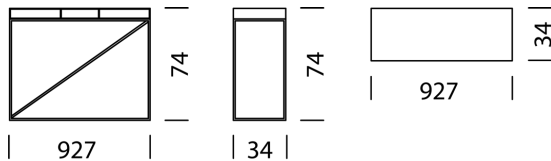

Style, amour et perfection.

WOGG™

Wogg 92

Design Christophe Marchand

Ihr individuelles Möbel
Wählen Sie: **Typ**

MATERIAL UND TECHNISCHE ANGABEN

Tischplatte	HPL
Plattenstärke	5,5 cm
Höhe Oberkante	74 cm
Höhe Unterkante	66 cm
Einschubboxen	Metall schmal und breit
Kabeldurchlass	Rückwand hinten links
Traglast:	50 kg
Untergestell	Metall pulverbeschichtet, H: 22 cm
Traglast	10 kg
Gewicht	Typ 9201 - 4 kg bis Typ 9203 - 8 kg

BEISPIEL FÜR BESTELLUNG

Typ	9201	ART.-NR.	9201
HPL	Platte weiss		11
Untergestell	Gold		29
Bestellnummer			92011129

KOLLEKTIONEN

[Typ 9201](#) (S.203)

[Typ 9202](#) (S.204)

[Typ 9203](#) (S.205)

Wogg 92

Design Christophe Marchand

TYP 9201 | H: 74 cm

Untergestell | H: 66 cm

[zurück](#)

[Übersicht](#)

MÖBEL KONFIGURIEREN (Muster Bestellnummer 92011129)

Typ

LxBxH 92,7 x 34 x 74 cm

(Fächer in Tischplatte, Einschubboxen: 1 x schmal, 2 x breit)