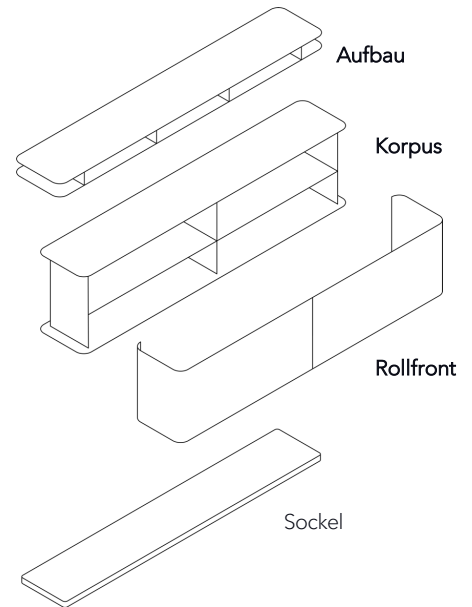

## MATERIAL UND TECHNISCHE ANGABEN

<b>Aufbau</b>	MDF lackiert (RAL/NCS)
<b>Korpus</b>	Holzwerkstoff/HPL/MDF
<b>Rollfront</b>	Aluminium Profile (mit Griff)
<b>Sockel</b>	Holzwerkstoff schwarz (RAL 9005, H: 5 cm)
<b>Kabeldurchlass</b>	Korpus und Tablare
<b>Traglast</b>	50 kg
<b>Gewicht</b>	Typ 8901 - 125 kg