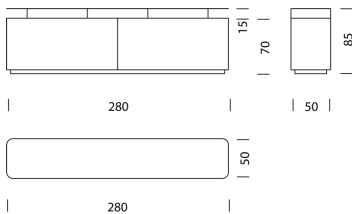

KOLLEKTION