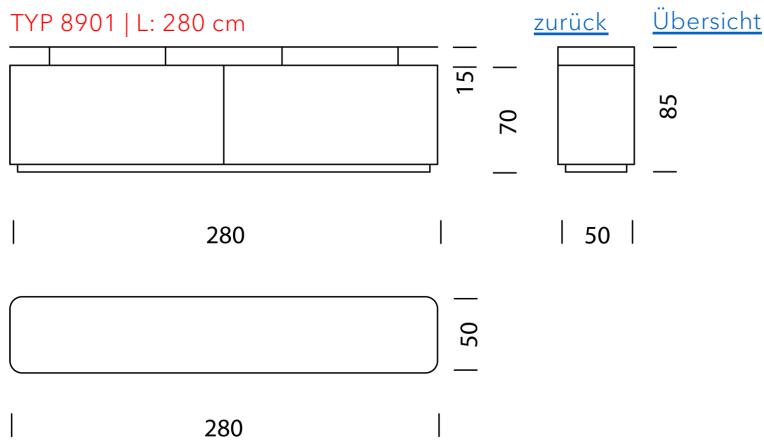

Wogg 89

Design Gabriele and Oscar Buratti

MÖBEL KONFIGURIEREN (Muster Bestellnummer 890111315261)

Typ

LxBxH 280 x 50 x 85 cm
(3 x Tablar höhenverstellbar)

Art.Nr.
8901

€ exkl. MwSt.
9'699.-

Korpus/Aufbau

Holzwerkstoff Schwarz / Aufbau: MDF lackiert (Farben RAL/NCS)

11

Rollfront (L: 393.2 x H: 61.0 cm 2-teilig)

Argent Silver (innen und aussen eloxiert)

31

Noir Satiné (innen und aussen eloxiert)

32

Champagner (innen und aussen eloxiert)

33

Midnight Blue (innen und aussen eloxiert)

34

Orange Ermès (innen und aussen eloxiert)

35

+ 749.-

Fendy Edition (innen und aussen eloxiert)

36

+ 399.-

Sonderfarbe RAL/NCS (aussen lackiert)

37

+ 749.-

Abdeckung

Klarglas unterlackiert Jet Black (RAL 9005)

43

+ 999.-

Klarglas unterlackiert Traffic White (RAL 9016)

44

+ 999.-

Keramik Azalai Negro (mattiert)

45

+ 2'579.-

Keramik Super Bianco (mattiert)

46

+ 2'579.-

Keramik Rosso Travertin (mattiert)

47

+ 2'579.-

Keramik Verde Aver (mattiert)

48

+ 2'579.-

Keramik Umbra Marron (strukturiert)

49

+ 2'579.-

Keramik Gris Pulido (mattiert)

50

+ 2'579.-

Marmor Nero Marquina (mattiert)

51

+ 5'379.-

Marmor Bianco Carrara (mattiert)

52

+ 5'379.-

Marmor Rosso Lavanto (mattiert)

53

+ 5'379.-

Marmor Verde Spluga (mattiert)

54

+ 5'379.-

Füsse

5 cm Sockel

65

5 cm Sockel mit 2700 K LED-Beleuchtung

66

+ 1'499.-

5 cm Sockel mit 3000 K LED-Beleuchtung

67

+ 1'499.-