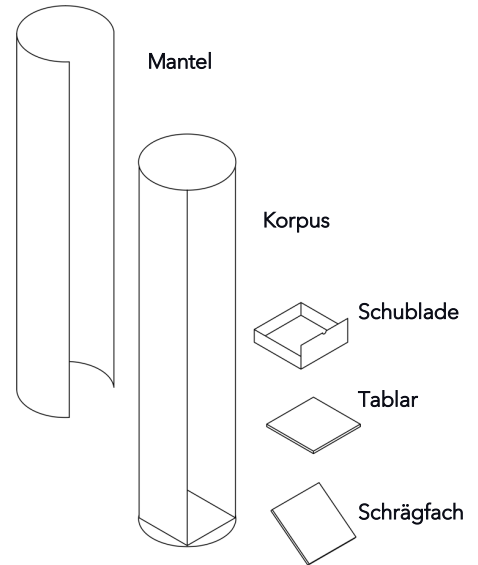

Wogg 13

Design Hans Eichenberger

Die Litfass-Säule ist wirklich ein Symbol für die gelungene Verschmelzung von Zweckmässigkeit und Schönheit im Raumdesign. Ihre innovative Gestaltung und ihre Fähigkeit, Raum optimal zu nutzen, machen sie nicht nur funktional, sondern auch zu einem weltweit begehrten Objekt.

Stauraum mit architektonischem Charakter.

woggTM

Wogg 13

Design Hans Eichenberger

Ihr individuelles Möbel
Wählen Sie: **Typ**

MATERIAL UND TECHNISCHE ANGABEN

Korpus	Innenausstattung HPL/MDF
Mantel	Stahlblech pulverbeschichtet
Durchmesser	D: 50 cm
Höhe	H: 224 cm
Mindestraumhöhe	H: 234 cm
Tablare	Höhenverstellbar
Traglast	20 kg
Gewicht	Typ 1301 bis Typ 1304 - 59 kg

BEISPIEL FÜR BESTELLUNG

Typ	1301	ART.-NR.	1301
Korpus	Schwarz		11
Mantel	Olive		26
Bestellnummer			13011126

KOLLEKTIONEN

[Typ 1301](#) (S.361)

[Typ 1302](#) (S.362)

[Typ 1303](#) (S.363)

[Typ 1304](#) (S.364)

Wogg 13

Design Hans Eichenberger

TYP 1301 | H: 224 cm

[zurück](#)

[Übersicht](#)

MÖBEL KONFIGURIEREN (Muster Bestellnummer 13011126)

Typ

DxH 50 x 224 cm
(5 x Tablette höhenverstellbar)