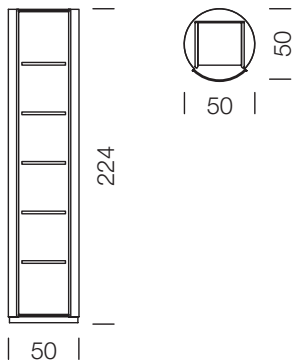

Stauraum mit architektonischem Charakter.

woggTM

Wogg 13

Design Hans Eichenberger

Ihr individuelles Möbel
Wählen Sie: **Typ**

MATERIAL UND TECHNISCHE ANGABEN

Korpus	Innenausstattung HPL/MDF
Mantel	Stahlblech pulverbeschichtet
Durchmesser	D: 50 cm
Höhe	H: 224 cm
Mindestraumhöhe	H: 234 cm
Tablare	Höhenverstellbar
Traglast	20 kg
Gewicht	Typ 1301 bis Typ 1304 - 59 kg

Wogg 13

Design Hans Eichenberger

TYP 1301 | H: 224 cm

[zurück](#)

[Übersicht](#)

MÖBEL KONFIGURIEREN (Muster Bestellnummer 13011126)

Typ

DxH 50 x 224 cm
(5 x Tablette höhenverstellbar)