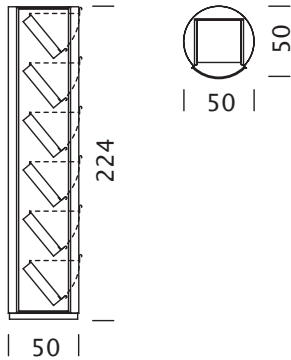

Wogg 13

Design Hans Eichenberger

TYP 1301 | H: 224 cm

[zurück](#)

[Übersicht](#)

MÖBEL KONFIGURIEREN (Muster Bestellnummer 13011126)

Typ

DxH 50 x 224 cm
(5 x Tablette höhenverstellbar)

21
22
23
24
25
26
27
28
29

Wogg 13

Design Hans Eichenberger

TYP 1302 | H: 224 cm

[zurück](#)

[Übersicht](#)

MÖBEL KONFIGURIEREN (Muster Bestellnummer 13021126)

Typ

DxH 50 x 224 cm
(6 x Schrägfächer)

Art.Nr.
1302

€ exkl. MwSt.
4'299.-

Korpus

Schwarz HPL/MDF
Weiss HPL/MDF

11
12

Mantel

Jet Black (RAL 9005)
Traffic White (RAL 9016)
Stone Grey (NCS S 500 5-Y50R)
Morning Tea (NCS S 2005-R20B)
Saffron (NCS S 356 0-R)
Olive (NCS S6020-G70Y)
Sky Blue (NCS S1030-R90B)
Light Grey (NCS S-4000-N)
Gold (RAL 1036)