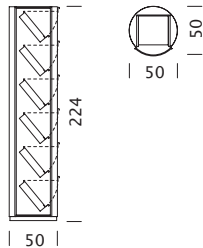

[Typ 1302](#) (S.362)