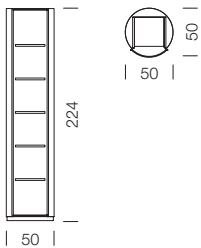

KOLLEKTIONEN

[Typ 1301](#) (S.361)