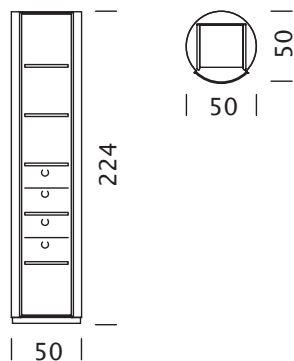

TYP 1304 | H: 224 cm

[zurück](#)

[Übersicht](#)

MÖBEL KONFIGURIEREN (Muster Bestellnummer 13041126)

Typ

DxH 50 x 224 cm

(5 x Tablare und 4 x Schubladen, Fix montiert im 2. und 3. Fach von unten)

Art.Nr.