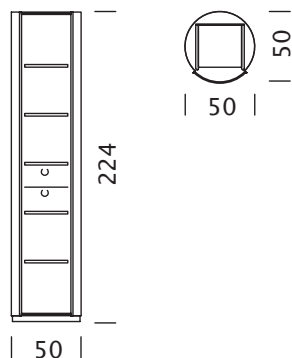

21
22
23
24
25
26
27
28
29

Wogg 13

Design Hans Eichenberger

TYP 1303 | H: 224 cm

[zurück](#)

[Übersicht](#)

MÖBEL KONFIGURIEREN (Muster Bestellnummer 13031126)

Typ

DxH 50 x 224 cm

(5 x Tablare und 2 x Schubladen, Fix montiert im 3. Fach von unten)

Art.Nr.

1303

€ exkl. MwSt.

4'499.-

Korpus

Schwarz HPL/MDF