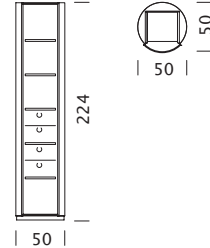

[Typ 1304](#) (S.364)