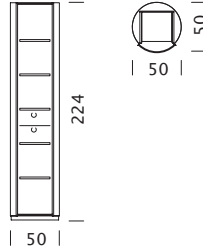

[Typ 1303](#) (S.363)