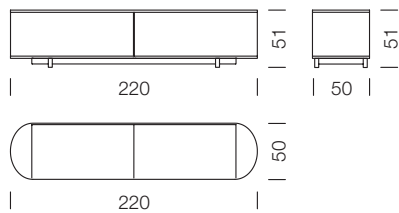

EXAMPLE FOR ORDER

		ART. NO.
Type	4401	4401
Body	Black	11
Slider	Gold Brown Sand	24 + 24
Profiles/handles	Noir Satiné anodised	32
Cover	Nero Marquina marble	51
Feet	8 cm	67
Order number		4401112424325167

COLLECTION

[Type 4401](#) (p.263)

Wogg 44

Design Benny Mosimann

TYPE 4401 | H: 51 cm

[back](#)

[Overview](#)

CONFIGURING FURNITURE (sample order number 4401112424325167)

Type

LxWxH 220 x 50 x 51 cm
(2 x shelf L: 87.5 cm height-adjustable)

Item no.
4401

€ excl. VAT
3'999.-

Body

Melamine silk matt black
Melamine silk matt white

11
12

Slider (outside + inside)