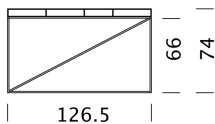

COLLEZIONI

[Tipo 5401](#) (p.193)