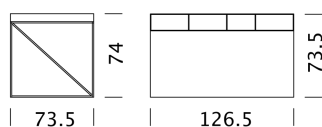

Wogg 54

Design Christophe Marchand

I vostri mobili personalizzati
Selezionare: **Tipo**

MATERIALE E DATI TECNICI

Piano del tavolo	HPL
Spessore del pannello	5,5 cm
Altezza bordo superiore	74 cm
Altezza del bordo inferiore	66 cm
Scatole a scorrimento	Metallo stretto e largo
Apertura del cavo	Parete posteriore sinistra
Capacità di carico:	80 kg
Sottotelaio	Metallo verniciato a polvere, H: 22 cm
Capacità di carico	10 kg
Peso	Tipo 5401 - 28 kg a Tipo 5406 - 33 kg

ESEMPIO DI ORDINE

		ART. NO.
Tipo	5401	5401
HPL	Piatto bianco	11
Sottotelaio	Oro	29
Numero d'ordine		54011129

COLLEZIONI