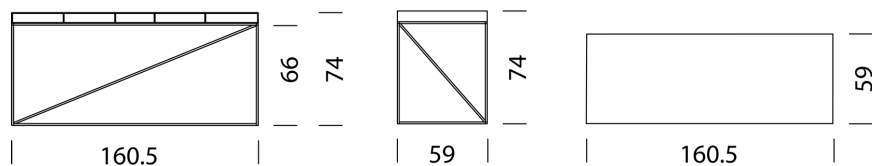

# Wogg 54

Design Christophe Marchand

TIPO 5406 | H: 74 cm    Sottotelaio | H: 66 cm    [indietro](#)    [Panoramica](#)

**CONFIGURAZIONE DEL MOBILE** (numero d'ordine del campione 54041129)