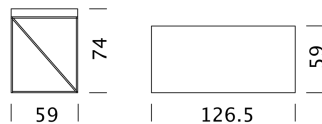

Wogg 54

Design Christophe Marchand

I vostri mobili personalizzati
Selezionare: **Tipo**

MATERIALE E DATI TECNICI

Piano del tavolo	HPL
Spessore del pannello	5,5 cm
Altezza bordo superiore	74 cm
Altezza del bordo inferiore	66 cm
Scatole a scorrimento	Metallo stretto e largo
Apertura del cavo	Parete posteriore sinistra
Capacità di carico:	80 kg
Sottotelaio	Metallo verniciato a polvere, H: 22 cm
Capacità di carico	10 kg
Peso	Tipo 5401 - 28 kg a Tipo 5406 - 33 kg

ESEMPIO DI ORDINE

		ART. NO.
Tipo	5401	5401
HPL	Piatto bianco	11
Sottotelaio	Oro	29
Numero d'ordine		54011129

COLLEZIONI