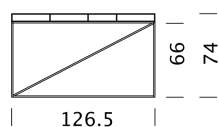

[Tipo 5403](#) (p.195)