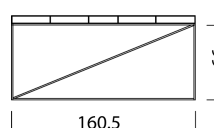

[Tipo 5406](#) (p.198)