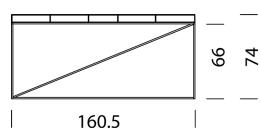

[Tipo 5405](#) (p.197)