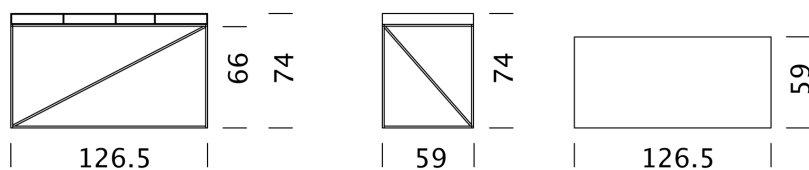

Wogg 54

Design Christophe Marchand

TIPO 5405 | H: 74 cm   Sottotelaio | H: 66 cm   [indietro](#)   [Panoramica](#)

CONFIGURAZIONE DEL MOBILE (numero d'ordine del campione 54011129)

Tipo

LxLxH 126,5 x 59 x 74 cm

(scomparsi nel piano d'appoggio, scatole a scorrimento: 1 stretta, 3 larghe)

Articolo n.

5401

€ IVA esclusa

3'499.-

HPL

Top nero, bordo nero

11

Parte superiore bianca, bordo nero

12

Sottotelaio

Nero Jet (RAL 9005)

21

Bianco traffico (RAL 9016)

22

Grigio pietra (NCS S 500 5-Y50R)

23

Tè del mattino (NCS S 2005-R20B)

24

Zafferano (NCS S 356 0-R)

25

Oliva (NCS S6020-G70Y)

26

Blu cielo (NCS S1030-R90B)

27

Grigio chiaro (NCS S-4000-N)

28

Oro (RAL 1036)

29