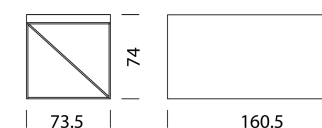

[Tipo 5406](#) (p.198)