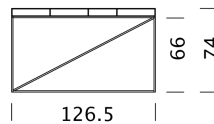

[Tipo 5402](#) (p.194)