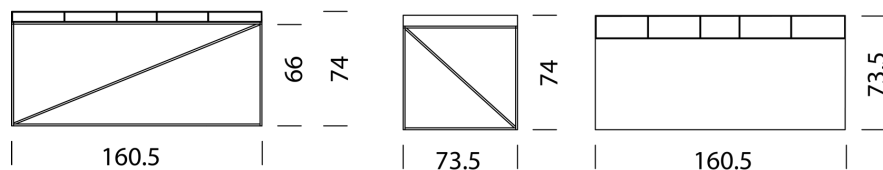

# Wogg 54

Design Christophe Marchand

TIPO 5404 | H: 74 cm    Sottotelaio | H: 66 cm    [indietro](#)    [Panoramica](#)

**CONFIGURAZIONE DEL MOBILE** (numero d'ordine del campione 54061129)