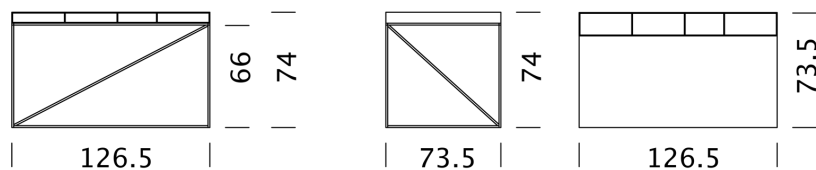

Wogg 54

Design Christophe Marchand

TIPO 5403 | H: 74 cm   Sottotelaio | H: 66 cm   [indietro](#)   [Panoramica](#)

CONFIGURAZIONE DEL MOBILE (numero d'ordine del campione 54031129)

Tipo

LxLxH 126,5 x 73,5 x 74 cm

(scomparti nel piano d'appoggio, scatole a scorrimento: 1 stretta, 3 larghe)

Articolo n.
5403

€ IVA esclusa
3'899.-

HPL

Top nero, bordo nero

Parte superiore bianca, bordo nero

11

12

Sottotelaio

Nero Jet (RAL 9005)

Bianco traffico (RAL 9016)

Grigio pietra (NCS S 500 5-Y50R)

Tè del mattino (NCS S 2005-R20B)

Zafferano (NCS S 356 0-R)

Oliva (NCS S6020-G70Y)

Blu cielo (NCS S1030-R90B)

Grigio chiaro (NCS S-4000-N)

Oro (RAL 1036)

21

22

23

24

25

26

27

28

29