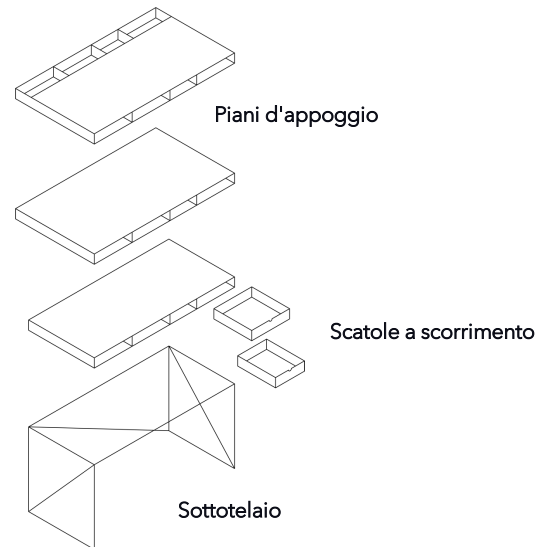

## Wogg 54

Design Christophe Marchand

La scrivania colpisce per la sua semplicità unica e allo stesso tempo sorprende per la sua raffinatezza tecnica. Sia il piano del tavolo che il telaio della base seguono il principio del ripiano, combinato per creare una perfetta stabilità. In questo senso, il telaio di base dall'aspetto classico sostiene la forma e conferisce alla scrivania la sua leggerezza.

## MATERIALE E DATI TECNICI

Piano del tavolo	HPL
Spessore del pannello	5,5 cm
Altezza bordo superiore	74 cm
Altezza del bordo inferiore	66 cm
Scatole a scorrimento	Metallo stretto e largo
Apertura del cavo	Parete posteriore sinistra
Capacità di carico:	80 kg
Sottotelaio	Metallo verniciato a polvere, H: 22 cm
Capacità di carico	10 kg
Peso	Tipo 5401 - 28 kg a Tipo 5406 - 33 kg