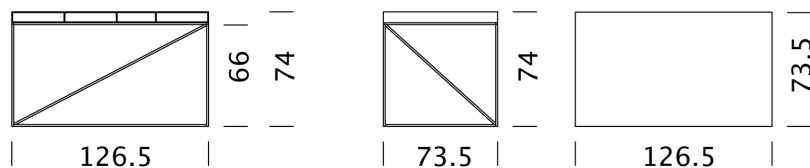

Wogg 54

Design Christophe Marchand

TIPO 5401 | H: 74 cm   Sottotelaio | H: 66 cm   [indietro](#)   [Panoramica](#)

CONFIGURAZIONE DEL MOBILE (numero d'ordine del campione 54021129)

Tipo

LxLxH 126,5 x 73,5 x 74 cm

(scomparti nel piano d'appoggio, scatole a scorrimento: 1 stretta, 3 larghe)

Articolo n.

5402

€ IVA esclusa

3'599.-

HPL

Top nero, bordo nero

11

Parte superiore bianca, bordo nero

12

Sottotelaio

Nero Jet (RAL 9005)

21

Bianco traffico (RAL 9016)

22

Grigio pietra (NCS S 500 5-Y50R)

23

Tè del mattino (NCS S 2005-R20B)

24

Zafferano (NCS S 356 0-R)

25

Oliva (NCS S6020-G70Y)

26

Blu cielo (NCS S1030-R90B)

27

Grigio chiaro (NCS S-4000-N)

28

Oro (RAL 1036)

29