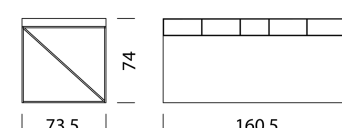

## MATERIALE E DATI TECNICI

Piano del tavolo	HPL
Spessore del pannello	5,5 cm
Altezza bordo superiore	74 cm
Altezza del bordo inferiore	66 cm
Scatole a scorrimento	Metallo stretto e largo
Apertura del cavo	Parete posteriore sinistra
Capacità di carico:	80 kg
Sottotelaio	Metallo verniciato a polvere, H: 22 cm
Capacità di carico	10 kg
Peso	Tipo 5401 - 28 kg a Tipo 5406 - 33 kg

## COLLEZIONI

[Tipo 5401](#) (p.193)

[Tipo 5402](#) (p.194)

[Tipo 5403](#) (p.195)

[Tipo 5404](#) (p.196)

[Tipo 5405](#) (p.197)

[Tipo 5406](#) (p.198)

## Tipo

LxLxH 126,5 x 59 x 74 cm

(scomparsi nel piano d'appoggio, scatole a scorrimento: 1 stretta, 3 larghe)

Articolo n.

5401

€ IVA esclusa

3'499.-