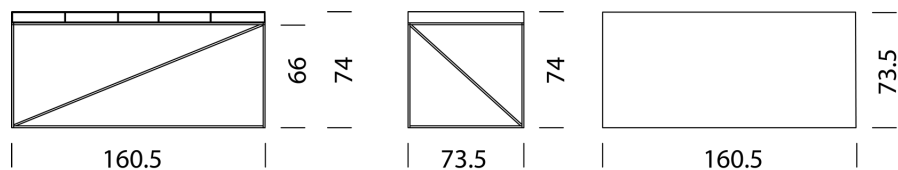

Wogg 54

Design Christophe Marchand

TIPO 5402 | H: 74 cm   Sottotelaio | H: 66 cm   [indietro](#)   [Panoramica](#)

CONFIGURAZIONE DEL MOBILE (numero d'ordine del campione 54051129)

Tipo

LxLxH 160,5 x 73,5 x 74 cm

(scomparti nel piano d'appoggio, scatole a scorrimento: 1 stretta, 4 larghe)

Articolo n.
5405

€ IVA esclusa
4'599.-

HPL

Top nero, bordo nero

Parte superiore bianca, bordo nero

11

12

Sottotelaio

Nero Jet (RAL 9005)

Bianco traffico (RAL 9016)

Grigio pietra (NCS S 500 5-Y50R)

Tè del mattino (NCS S 2005-R20B)

Zafferano (NCS S 356 0-R)

Oliva (NCS S6020-G70Y)

Blu cielo (NCS S1030-R90B)

Grigio chiaro (NCS S-4000-N)

Oro (RAL 1036)

21

22

23

24

25

26

27

28

29