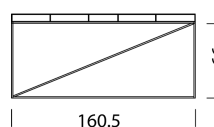

[Tipo 5404](#) (p.196)