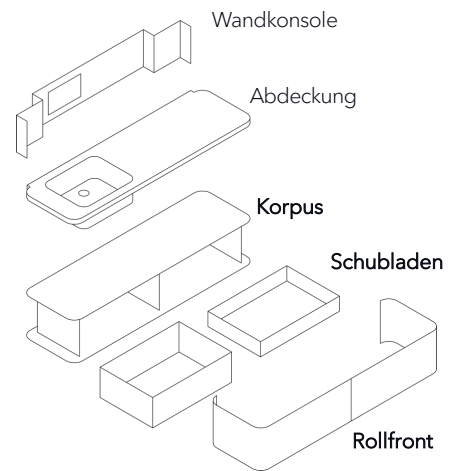

Perfekte Langlebigkeit garantiert.

WOGG™

Wogg 100

Design Daniel T. Maurer and Christophe Marchand

Ihr individuelles Möbel
Wählen Sie: **Typ**

MATERIAL UND TECHNISCHE ANGABEN

Abdeckung	Corian H: 40 mm (inkl. Waschbecken, exkl. Armaturen)
Korpus	HPL/MDF (Mit Wandkonsole Stahl pulverbeschichtet RAL 9005)
Schubladen	Auf Anfrage
Rollfront	Aluminium Profile (mit Griff)
Kabeldurchlass	Korpus und Table
Traglast	80 kg
Gewicht	Typ 10001 - 45 kg bis Typ 10012 - 120 kg