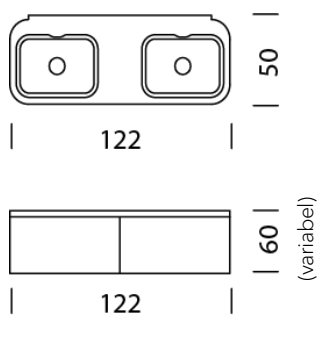

11

Korpushöhe

H: 25 cm Aussenmass, H: 17,2 cm Innenmass

21

H: 34 cm Aussenmass, H: 26,2 cm Innenmass

22

+ 179.-

H: 41 cm Aussenmass, H: 33,2 cm Innenmass

TYP 10002 | L: 70 cm

[zurück](#) [Übersicht](#)

MÖBEL KONFIGURIEREN (Muster Bestellnummer 1000211213252)

Typ

LxBxH 70 x 50 x 25 – 60 cm
(1 x Tablar L: 50 cm höhenverstellbar)

Art.Nr.
10002

€ exkl. MwSt.
3'299.-

H: 34 cm Aussenmass, H: 26,2 cm Innenmass

22

+ 229.-

H: 41 cm Aussenmass, H: 33,2 cm Innenmass

23

+ 549.-

H: 60 cm Aussenmass, H: 52,2 cm Innenmass

24

TYP 10005 | L: 122 cm

[zurück](#) [Übersicht](#)

MÖBEL KONFIGURIEREN (Muster Bestellnummer 1000511213252)

Typ

LxBxH 122 x 50 x 25 - 60 cm
(2 x Tablar L: 50 cm höhenverstellbar)

Art.Nr.
10005

€ exkl. MwSt.
4'999.-