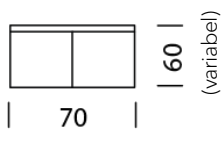

11

Korpushöhe

H: 25 cm Aussenmass, H: 17,2 cm Innenmass

21

H: 34 cm Aussenmass, H: 26,2 cm Innenmass

22

+ 179.-

H: 41 cm Aussenmass, H: 33,2 cm Innenmass

TYP 10002 | L: 70 cm

[zurück](#) [Übersicht](#)

MÖBEL KONFIGURIEREN (Muster Bestellnummer 1000211213252)

Typ

LxBxH 70 x 50 x 25 – 60 cm
(1 x Tablar L: 50 cm höhenverstellbar)

Art.Nr.
10002

€ exkl. MwSt.
3'299.-

Korpus

Schwarz HPL/MDF (mit Wandkonsole)

11

Korpushöhe

H: 25 cm Aussenmass, H: 17,2 cm Innenmass

21

H: 34 cm Aussenmass, H: 26,2 cm Innenmass

22