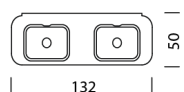

[Typ 10003](#) (S.105)

[Typ 10004](#) (S.106)

[Typ 10005](#) (S.107)

[Typ 10006](#) (S.108)

[Typ 10007](#) (S.109)

[Typ 10008](#) (S.110)

[Typ 10009](#) (S.111)

[Typ 10010](#) (S.112)

11

Korpushöhe

H: 25 cm Aussenmass, H: 17,2 cm Innenmass

21

H: 34 cm Aussenmass, H: 26,2 cm Innenmass

22

+ 179.-

H: 41 cm Aussenmass, H: 33,2 cm Innenmass