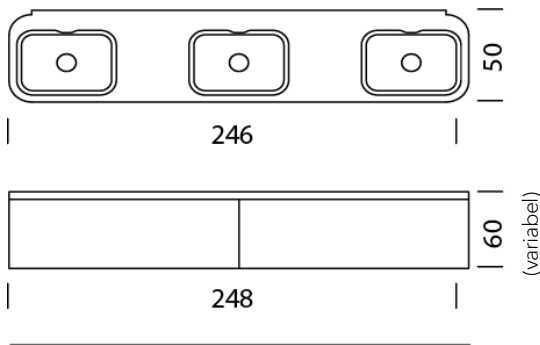

TYP 10010 | L: 224 cm

[zurück](#) [Übersicht](#)

MÖBEL KONFIGURIEREN (Muster Bestellnummer 1001011213252)

Typ

LxBxH 224 x 50 x 25 - 60 cm

(1 x Tablar L: 50 cm und 2 x Tablar L: 75 cm rechts/links höhenverstellbar)

+ 1'299.-

Unter Korpus mit 3000 K LED-Beleuchtung

67

+ 1'299.-

Wogg 100

Design Daniel T. Maurer and Christophe Marchand

TYP 10011 | L: 248 cm

[zurück](#) [Übersicht](#)