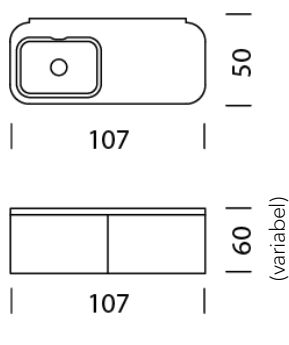

11

Korpushöhe

H: 25 cm Aussenmass, H: 17,2 cm Innenmass

21

H: 34 cm Aussenmass, H: 26,2 cm Innenmass

22

+ 179.-

H: 41 cm Aussenmass, H: 33,2 cm Innenmass

67

+ 599.-

Wogg 100

Design Daniel T. Maurer and Christophe Marchand

TYP 10004 | L: 107 cm

[zurück](#) [Übersicht](#)

MÖBEL KONFIGURIEREN (Muster Bestellnummer 1000411213252)

Typ

LxBxH 107 x 50 x 25 - 60 cm

(1 x Tablar L: 35 cm und 1 x Tablar L: 50 cm rechts höhenverstellbar)

Art.Nr.

10004

€ exkl. MwSt.

4'199.-

Korpus

Schwarz HPL/MDF (mit Wandkonsole)

11

Korpushöhe

H: 25 cm Aussenmass, H: 17,2 cm Innenmass

21

H: 34 cm Aussenmass, H: 26,2 cm Innenmass

22

+ 249.-

H: 41 cm Aussenmass, H: 33,2 cm Innenmass