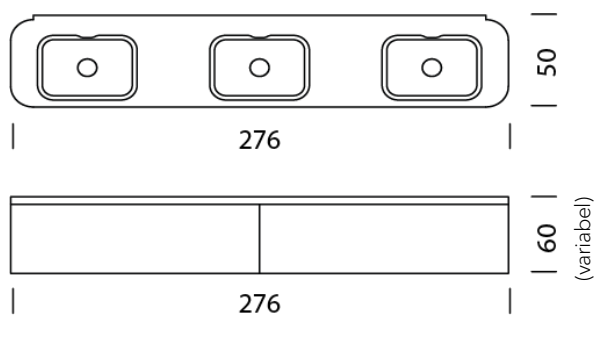

Korpushöhe

H: 25 cm Aussenmass, H: 17,2 cm Innenmass
H: 34 cm Aussenmass, H: 26,2 cm Innenmass
H: 41 cm Aussenmass, H: 33,2 cm Innenmass
H: 60 cm Aussenmass, H: 52,2 cm Innenmass

21
22
23
24

+ 449.-
+ 1'149.-
+ 2'579.-

TYP 10012 | L: 276 cm

[zurück](#)

[Übersicht](#)

MÖBEL KONFIGURIEREN (Muster Bestellnummer 1001211213252)

Typ

LxBxH 276 x 50 x 25 - 60 cm

(2 x Tablar L: 50 cm rechts/links und 2 x Tablar L: 75 cm höhenverstellbar)