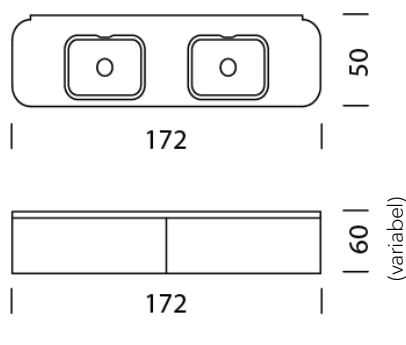

H: 34 cm Aussenmass, H: 26,2 cm Innenmass

22

+ 229.-

H: 41 cm Aussenmass, H: 33,2 cm Innenmass

23

+ 549.-

H: 60 cm Aussenmass, H: 52,2 cm Innenmass

24

11

Korpushöhe

H: 25 cm Aussenmass, H: 17,2 cm Innenmass

21

H: 34 cm Aussenmass, H: 26,2 cm Innenmass

22

+ 249.-

H: 41 cm Aussenmass, H: 33,2 cm Innenmass

Wogg 100

Design Daniel T. Maurer and Christophe Marchand

TYP 10008 | L: 172 cm

[zurück](#) [Übersicht](#)

MÖBEL KONFIGURIEREN (Muster Bestellnummer 1000811213252)

Typ

LxBxH 172 x 50 x 25 - 60 cm
(2 x Tablar L: 75 cm höhenverstellbar)