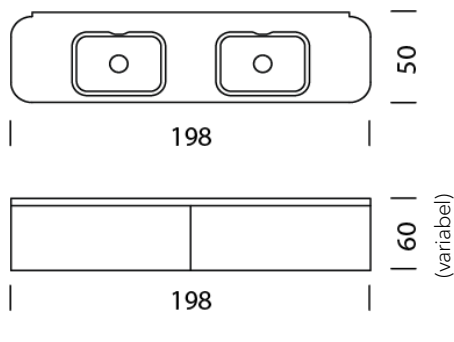

67

+ 1'099.-

Wogg 100

Design Daniel T. Maurer and Christophe Marchand

TYP 10009 | L: 198 cm

[zurück](#) [Übersicht](#)

MÖBEL KONFIGURIEREN (Muster Bestellnummer 1000911213252)

Typ

LxBxH 198 x 50 x 25 - 60 cm

(2 x Tablar L: 50 cm rechts/links und 1 x Tablar L: 75 cm höhenverstellbar)

Art.Nr.

10009

€ exkl. MwSt.

7'999.-

Korpus

Schwarz HPL/MDF (mit Wandkonsole)