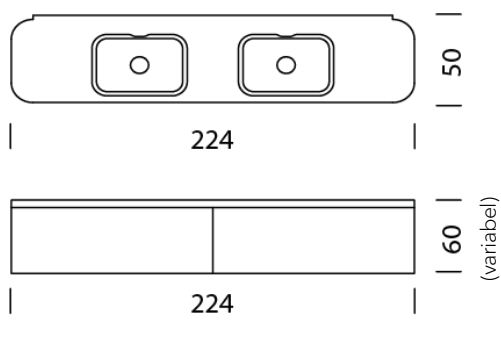

TYP 10010 | L: 224 cm

[zurück](#) [Übersicht](#)

MÖBEL KONFIGURIEREN (Muster Bestellnummer 1001011213252)

Typ

LxBxH 224 x 50 x 25 - 60 cm

(1 x Tablar L: 50 cm und 2 x Tablar L: 75 cm rechts/links höhenverstellbar)