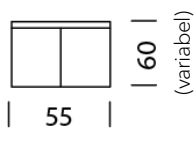

[Typ 10011](#) (S.113)

[Typ 10012](#) (S.114)

Wogg 100

Design Daniel T. Maurer and Christophe Marchand

TYP 10001 | L: 55 cm

[zurück](#) [Übersicht](#)

MÖBEL KONFIGURIEREN (Muster Bestellnummer 1000111213252)

Typ

LxBxH 55 x 50 x 25 – 60 cm
(1 x Tablar L: 35 cm höhenverstellbar)

Art.Nr.

10001

€ exkl. MwSt.

2'499.-

Korpus

Schwarz HPL/MDF (mit Wandkonsole)

11

Korpushöhe

H: 25 cm Aussenmass, H: 17,2 cm Innenmass

21

H: 34 cm Aussenmass, H: 26,2 cm Innenmass

22

+ 179.-

H: 41 cm Aussenmass, H: 33,2 cm Innenmass