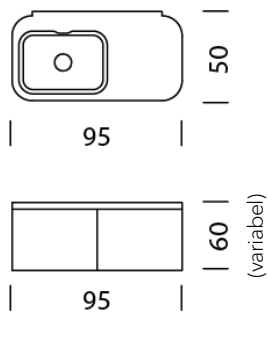

Typ

LxBxH 55 x 50 x 25 – 60 cm
(1 x Tablar L: 35 cm höhenverstellbar)

Art.Nr.

10001

€ exkl. MwSt.

2'499.-

Korpus

Schwarz HPL/MDF (mit Wandkonsole)

11

Korpushöhe

H: 25 cm Aussenmass, H: 17,2 cm Innenmass

21

H: 34 cm Aussenmass, H: 26,2 cm Innenmass

22

+ 179.-

H: 41 cm Aussenmass, H: 33,2 cm Innenmass

TYP 10002 | L: 70 cm

[zurück](#) [Übersicht](#)

MÖBEL KONFIGURIEREN (Muster Bestellnummer 1000211213252)

Typ

LxBxH 70 x 50 x 25 – 60 cm
(1 x Tablar L: 50 cm höhenverstellbar)

Art.Nr.
10002

€ exkl. MwSt.
3'299.-

Wogg 100

Design Daniel T. Maurer and Christophe Marchand

TYP 10003 | L: 95 cm

[zurück](#) [Übersicht](#)

MÖBEL KONFIGURIEREN (Muster Bestellnummer 1000311213252)

Typ

LxBxH 95 x 50 x 25 – 60 cm
(1 x Tablar L: 75 cm höhenverstellbar)