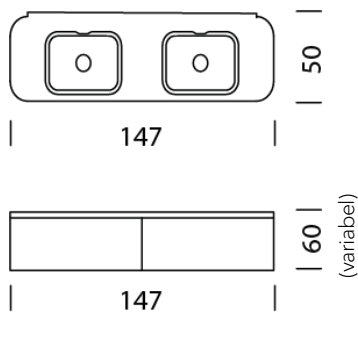

H: 34 cm Aussenmass, H: 26,2 cm Innenmass

22

+ 229.-

H: 41 cm Aussenmass, H: 33,2 cm Innenmass

23

+ 549.-

H: 60 cm Aussenmass, H: 52,2 cm Innenmass

24

H: 60 cm Aussenmass, H: 52,2 cm Innenmass

24

+ 1'449.-

Rollfront (L: 241.8 x H: 20.6 cm 2-teilig)

Argent Silver (innen und aussen eloxiert)

31

Noir Satiné (innen und aussen eloxiert)

32

+ 899.-

Unter Korpus mit 3000 K LED-Beleuchtung

67

+ 899.-

Wogg 100

Design Daniel T. Maurer and Christophe Marchand

TYP 10007 | L: 147 cm

[zurück](#) [Übersicht](#)

MÖBEL KONFIGURIEREN (Muster Bestellnummer 1000711213252)

Typ

LxBxH 147 x 50 x 25 - 60 cm

(1 x Tablar L: 50 cm und 1 x Tablar L: 75 cm rechts höhenverstellbar)

Art.Nr.

10007

€ exkl. MwSt.

5'799.-