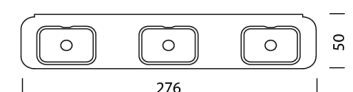

[Typ 10003](#) (S.105)

[Typ 10004](#) (S.106)

[Typ 10005](#) (S.107)

[Typ 10006](#) (S.108)

[Typ 10007](#) (S.109)

[Typ 10008](#) (S.110)

[Typ 10009](#) (S.111)

[Typ 10010](#) (S.112)

[Typ 10011](#) (S.113)

[Typ 10012](#) (S.114)

Wogg 100

Design Daniel T. Maurer and Christophe Marchand

TYP 10001 | L: 55 cm

[zurück](#) [Übersicht](#)

MÖBEL KONFIGURIEREN (Muster Bestellnummer 1000111213252)

Typ

LxBxH 55 x 50 x 25 – 60 cm
(1 x Tablar L: 35 cm höhenverstellbar)

Art.Nr.

10001

€ exkl. MwSt.

2'499.-

Korpus

Schwarz HPL/MDF (mit Wandkonsole)