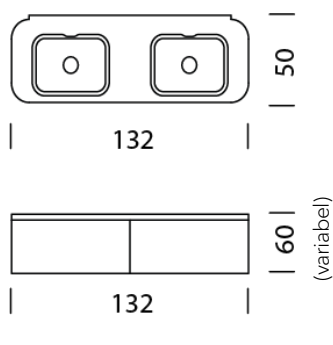

11

Korpushöhe

H: 25 cm Aussenmass, H: 17,2 cm Innenmass

21

H: 34 cm Aussenmass, H: 26,2 cm Innenmass

22

+ 179.-

H: 41 cm Aussenmass, H: 33,2 cm Innenmass

TYP 10002 | L: 70 cm

[zurück](#) [Übersicht](#)

MÖBEL KONFIGURIEREN (Muster Bestellnummer 1000211213252)

Typ

LxBxH 70 x 50 x 25 – 60 cm
(1 x Tablar L: 50 cm höhenverstellbar)

Art.Nr.
10002

€ exkl. MwSt.
3'299.-

H: 34 cm Aussenmass, H: 26,2 cm Innenmass

22

+ 229.-

H: 41 cm Aussenmass, H: 33,2 cm Innenmass

23

+ 549.-

H: 60 cm Aussenmass, H: 52,2 cm Innenmass

24

Wogg 100

Design Daniel T. Maurer and Christophe Marchand

TYP 10006 | L: 132 cm

[zurück](#) [Übersicht](#)

MÖBEL KONFIGURIEREN (Muster Bestellnummer 1000611213252)

Typ

LxBxH 132 x 50 x 25 - 60 cm

(1 x Tablar L: 35 cm und 1 x Tablar L: 75 cm rechts höhenverstellbar)