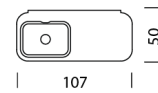

[Typ 10003](#) (S.105)

[Typ 10004](#) (S.106)

[Typ 10005](#) (S.107)

[Typ 10006](#) (S.108)

[Typ 10007](#) (S.109)

[Typ 10008](#) (S.110)

[Typ 10009](#) (S.111)

[Typ 10010](#) (S.112)

Typ

LxBxH 55 x 50 x 25 – 60 cm
(1 x Tablar L: 35 cm höhenverstellbar)

Art.Nr.

10001

€ exkl. MwSt.

2'499.-

Korpus

Schwarz HPL/MDF (mit Wandkonsole)

11

Korpushöhe

H: 25 cm Aussenmass, H: 17,2 cm Innenmass

21

H: 34 cm Aussenmass, H: 26,2 cm Innenmass

22

+ 179.-

H: 41 cm Aussenmass, H: 33,2 cm Innenmass