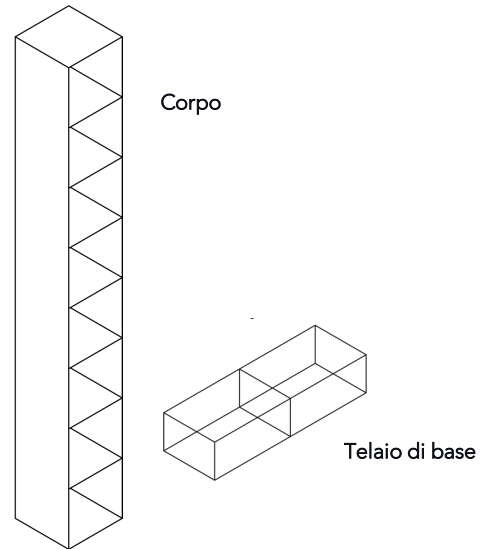

Wogg 99

Design Christophe Marchand

I vostri mobili personalizzati
Selezionare: **Tipo**

MATERIALE E DATI TECNICI

Parti del ripiano	FENIX, in piedi o sdraiato
Pannello posteriore	Acrilico bianco opalino
Soggetti:	L: 26 x 26 cm (stretto)
Sottotelaio	Metallo verniciato a polvere, H: 22 cm
Capacità di carico	10 kg
Peso	Dal tipo 9901 - 1 kg al tipo 9908 - 21 kg

ESEMPIO DI ORDINE

Tipo	9908	ART. NO.	9908
HPL	Piatto bianco		11
Sottotelaio	Oro		29
Numero d'ordine			99081129

COLLEZIONI