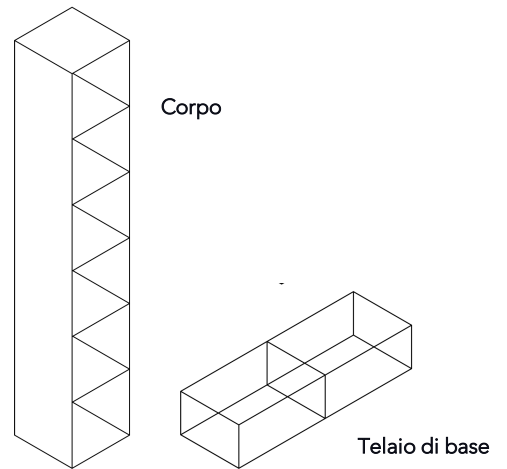

Wogg 99

Design Christophe Marchand

I vostri mobili personalizzati
Selezionare: **Tipo**

MATERIALE E DATI TECNICI

Parti del ripiano	FENIX, in piedi o sdraiato
Pannello posteriore	Acrilico bianco opalino
Soggetti:	L:34 x 34 cm (larghezza)
Sottotelaio	Metallo verniciato a polvere, H: 22 cm
Capacità di carico	10 kg
Peso	Tipo 2511 - 1 kg a Tipo 2516 - 21 kg

ESEMPIO DI ORDINE

		ART. NO.
Tipo	9916	9916
HPL	Piatto bianco	11
Sottotelaio	Oro	29
Numero d'ordine		99161129

COLLEZIONI