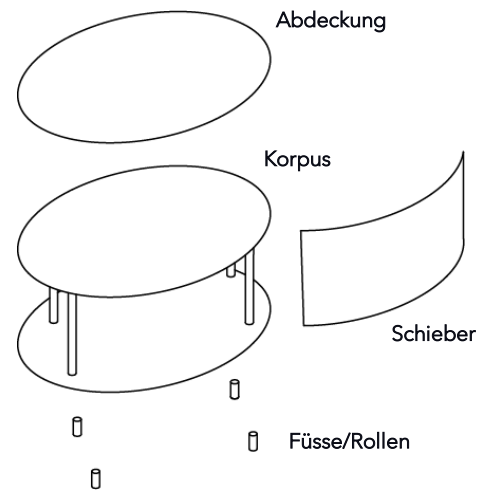

Wogg 94

Design Benny Mosimann

Ihr individuelles Möbel
Wählen Sie: **Typ**

MATERIAL UND TECHNISCHE ANGABEN

Korpus	Melamin Seidenmatt
Schieber	Eichenfurnier
Rückwand	Polypropylen
Profile/Griffe	Aluminium eloxiert
Abdeckung	Eichenfurnier, Klarglas unterlackiert, Keramik, Marmor
Füsse/Rollen	Füsse oder Schwenkrollen
Traglast	50 kg
Gewicht	Typ 9401 - 12 kg bis Typ 9408 - 29 kg

BEISPIEL FÜR BESTELLUNG

		ART.-NR.
Typ	9401	9401
Korpus	Schwarz	11
Schieber	Eichenfurnier schwarz	21
Profile/Griffe	Noir Satiné eloxiert	32
Abdeckung	Marmor Nero Marquina	51
Füsse	Schwenkrollen	69
Bestellnummer	94011121325169	

KOLLEKTIONEN

Ganz nach Ihren Vorstellungen gestaltete und individualisierte Anordnung.

[Typ 9408](#) (S.328)