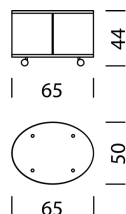

## Füsse/Rollen

Füsse (H: 6,5 cm)  
Schwenkrollen (H: 6,5 cm)

68  
69

# Wogg 94

Design Benny Mosimann

TYP 9402 | H: 44 cm

[zurück](#)

[Übersicht](#)

**MÖBEL KONFIGURIEREN** (Muster Bestellnummer 94021121325168)