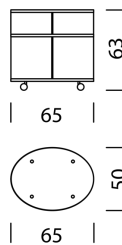

[Typ 9403](#) (S.323)