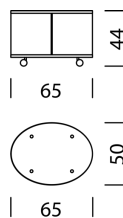

[Typ 9402](#) (S.322)