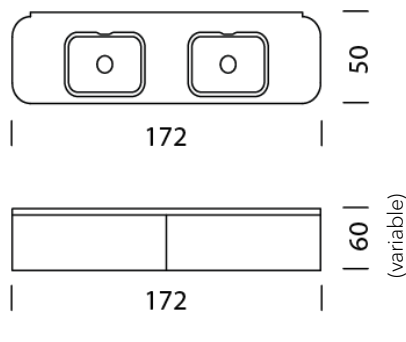

H: 25 cm outer dimension, H: 17.2 cm inner dimension

21

H: 34 cm external dimension, H: 26.2 cm internal dimension

22

+ 279.-

H: 41 cm external dimension, H: 33.2 cm internal dimension

23

+ 649.-

+ 299.-

H: 41 cm external dimension, H: 33.2 cm internal dimension

23

+ 749.-

H: 60 cm external dimension, H: 52.2 cm internal dimension

24

+ 1'699.-

Roll front (L: 262.4 x H: 20.6 cm 2-piece)

Wogg 100

Design Daniel T. Maurer and Christophe Marchand

TYPE 10008 | L: 172 cm

[back](#)

[Overview](#)

CONFIGURING FURNITURE (sample order number 1000811213252)

Type

LxWxH 172 x 50 x 25 - 60 cm
(2 x shelf L: 75 cm height-adjustable)

H: 34 cm external dimension, H: 26.2 cm internal dimension

22

+ 349.-

H: 41 cm external dimension, H: 33.2 cm internal dimension

23

+ 949.-

H: 60 cm external dimension, H: 52.2 cm internal dimension

24