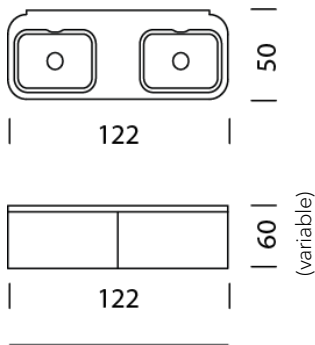

H: 25 cm outer dimension, H: 17.2 cm inner dimension

21

H: 34 cm external dimension, H: 26.2 cm internal dimension

22

+ 179.-

H: 41 cm external dimension, H: 33.2 cm internal dimension

23

+ 399.-

+ 229.-

H: 41 cm external dimension, H: 33.2 cm internal dimension

23

+ 549.-

H: 60 cm external dimension, H: 52.2 cm internal dimension

24

+ 1'279.-

Roll front (L: 207.4 x H: 20.6 cm 2-piece)

[back](#)

[Overview](#)

CONFIGURING FURNITURE (sample order number 1000511213252)

Type

LxWxH 122 x 50 x 25 - 60 cm
(2 x shelf L: 50 cm height-adjustable)

Item no.
10005

€ excl. VAT
4'999.-

Body

Black HPL/MDF (with wall bracket)

11

Carcase height

H: 25 cm outer dimension, H: 17.2 cm inner dimension

21

H: 34 cm external dimension, H: 26.2 cm internal dimension

22

+ 269.-