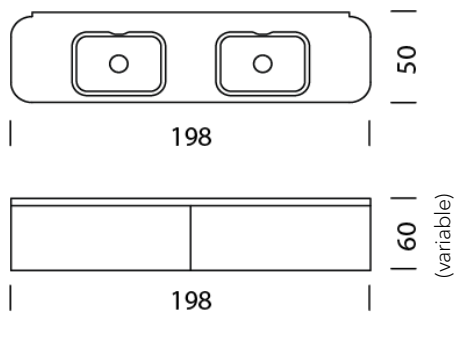

H: 34 cm external dimension, H: 26.2 cm internal dimension

22

+ 349.-

H: 41 cm external dimension, H: 33.2 cm internal dimension

23

+ 949.-

H: 60 cm external dimension, H: 52.2 cm internal dimension

24

67

+ 1'099.-

Wogg 100

Design Daniel T. Maurer and Christophe Marchand

TYPE 10009 | L: 198 cm

[back](#)

[Overview](#)

CONFIGURING FURNITURE (sample order number 1000911213252)

Type

LxWxH 198 x 50 x 25 - 60 cm

(2 x shelf L: 50 cm right/left and 1 x shelf L: 75 cm height-adjustable)

Item no.

10009

€ excl. VAT

7'999.-

Body