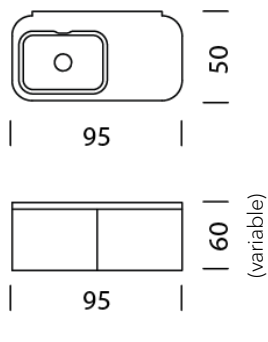

H: 25 cm outer dimension, H: 17.2 cm inner dimension

21

H: 34 cm external dimension, H: 26.2 cm internal dimension

22

+ 179.-

H: 41 cm external dimension, H: 33.2 cm internal dimension

23

+ 399.-

TYPE 10003 | L: 95 cm

[back](#)

[Overview](#)

CONFIGURING FURNITURE (sample order number 1000311213252)

Type

LxWxH 95 x 50 x 25 - 60 cm
(1 x shelf L: 75 cm height-adjustable)

Item no.
10003

€ excl. VAT
3'999.-

Body

Black HPL/MDF (with wall bracket)

11

Carcase height

H: 25 cm outer dimension, H: 17.2 cm inner dimension

21

H: 34 cm external dimension, H: 26.2 cm internal dimension

22

+ 229.-

H: 41 cm external dimension, H: 33.2 cm internal dimension

23

+ 549.-

H: 60 cm external dimension, H: 52.2 cm internal dimension

24

+ 1'279.-

Roll front (L: 207.4 x H: 20.6 cm 2-piece)