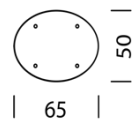

WOGG N° 117

Design Daniel T. Maurer

Abdeckung

Korpus

Rollfront: H: 17/33/52 cm

Füsse/Rollen

Neue Kollektion

Art. 11701

Art. 11702

Art. 11703

Art. 11704

Art. 11705

Art. 11706

Art. 11707

Art. 11708