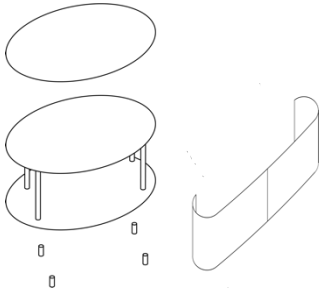

# WOGG N° 117

Design Daniel T. Maurer

Mit der **originalen WOGG Rollfront aus recyceltem Aluminium**

In den Renderings visuell leicht anders interpretiert

Basierend auf identischen Abmessungen von WOGG N° 17

# WOGG N° 117

Design Daniel T. Maurer

Abdeckung

Korpus

Rollfront: H: 17/33/52 cm

Füsse/Rollen