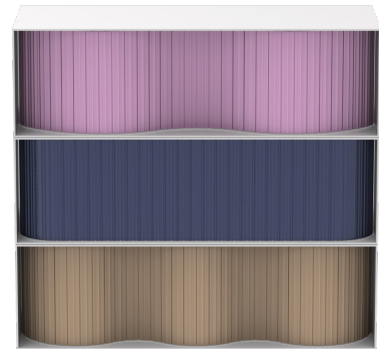

KOLLEKTIONEN

[Typ 7601 - Typ 7604](#) (S.47)

[Typ 7605](#) (S.48)

Wogg 76

Design Uchida Design

Ihr individuelles Möbel
Die Boxen können beliebig bis
zu sechs gestapelt werden.

TYP 7601 | L: 100 cm

[zurück](#) [Übersicht](#)

MÖBEL KONFIGURIEREN (Muster Bestellnummer 760111315263)

Typ

- LxBxH 100 x 40 x 30 – 60 cm (H: variabel nach Füßen, Rollfront gerade)
- LxBxH 100 x 40 x 30 – 60 cm (H: variabel nach Füßen, Rollfront mit zwei Wellen)
- LxBxH 100 x 40 x 30 – 60 cm (H: variabel nach Füßen, Rollfront mit drei Wellen)
- LxBxH 100 x 40 x 30 – 60 cm (H: variabel nach Füßen, Rollfront mit vier Wellen)