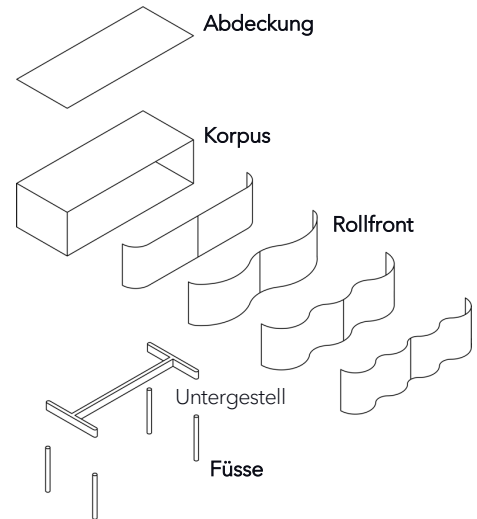

Un art du meuble unique au monde.

WOGG™

Wogg 76

Design Uchida Design

Ihr individuelles Möbel
Wählen Sie: **Typ**

MATERIAL UND TECHNISCHE ANGABEN

| | |
|-----------------------------|---|
| Abdeckung | Klarglas unterlackiert, Keramik, Marmor |
| Korpus | Holzwerkstoff / HPL |
| Rollfront | Aluminium Profile (mit Griff) |
| Füsse (Untergestell) | Nivellierbar, Jet Black (RAL 9005, H: 5, 10, 20, 30 cm) |
| Traglast | 40 kg |
| Gewicht | Typ 7601 - 8 kg bis Typ 7605 - 27 kg |

BEISPIEL FÜR BESTELLUNG

| | | ART.-NR. |
|----------------------|------------------------|--------------|
| Typ | 7601 | 7601 |
| Korpus | Schwarz | 11 |
| Rollfront | Noir Satiné (eloxiert) | 32 |
| Abdeckung | Marmor Bianco Carrara | 52 |
| Füsse | 5 cm | 63 |
| Bestellnummer | | 760111325263 |

MÖBEL KONFIGURIEREN (Muster Bestellnummer 760111315263)

Typ

- LxBxH 100 x 40 x 30 – 60 cm (H: variabel nach Füßen, Rollfront gerade)
- LxBxH 100 x 40 x 30 – 60 cm (H: variabel nach Füßen, Rollfront mit zwei Wellen)
- LxBxH 100 x 40 x 30 – 60 cm (H: variabel nach Füßen, Rollfront mit drei Wellen)
- LxBxH 100 x 40 x 30 – 60 cm (H: variabel nach Füßen, Rollfront mit vier Wellen)