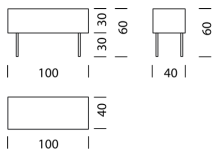

KOLLEKTIONEN

[Typ 7601 - Typ 7604](#) (S.47)

[Typ 7605](#) (S.48)

Wogg 76

Design Uchida Design

Ihr individuelles Möbel
Die Boxen können beliebig bis
zu sechs gestapelt werden.

TYP 7601 | L: 100 cm

[zurück](#) [Übersicht](#)

MÖBEL KONFIGURIEREN (Muster Bestellnummer 760111315263)

Typ

- LxBxH 100 x 40 x 30 – 60 cm (H: variabel nach Füßen, Rollfront gerade)
- LxBxH 100 x 40 x 30 – 60 cm (H: variabel nach Füßen, Rollfront mit zwei Wellen)
- LxBxH 100 x 40 x 30 – 60 cm (H: variabel nach Füßen, Rollfront mit drei Wellen)
- LxBxH 100 x 40 x 30 – 60 cm (H: variabel nach Füßen, Rollfront mit vier Wellen)