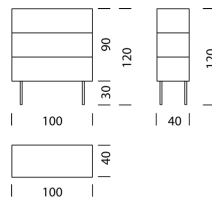

[Typ 7605](#) (S.48)