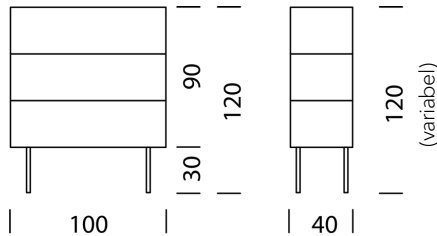

- 5 cm
- 10 cm
- 20 cm
- 30 cm

- 61
- 62
- 63
- 64

- + 379.-
- + 479.-
- + 579.-
- + 679.-

Wogg 76

Design Uchida Design

TYP 7605 | L: 100 cm

Sondermasse auf Anfrage willkommen.

[zurück](#) [Übersicht](#)