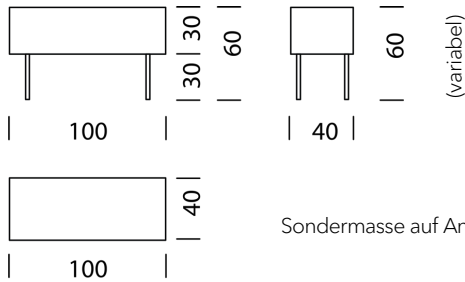

KOLLEKTIONEN

[Typ 7601 - Typ 7604](#) (S.47)

[Typ 7605](#) (S.48)

Wogg 76

Design Uchida Design

Ihr individuelles Möbel
Die Boxen können beliebig bis
zu sechs gestapelt werden.

TYP 7601 | L: 100 cm

[zurück](#) [Übersicht](#)

MÖBEL KONFIGURIEREN (Muster Bestellnummer 760111315263)

Typ

- LxBxH 100 x 40 x 30 – 60 cm (H: variabel nach Füßen, Rollfront gerade)
- LxBxH 100 x 40 x 30 – 60 cm (H: variabel nach Füßen, Rollfront mit zwei Wellen)
- LxBxH 100 x 40 x 30 – 60 cm (H: variabel nach Füßen, Rollfront mit drei Wellen)
- LxBxH 100 x 40 x 30 – 60 cm (H: variabel nach Füßen, Rollfront mit vier Wellen)