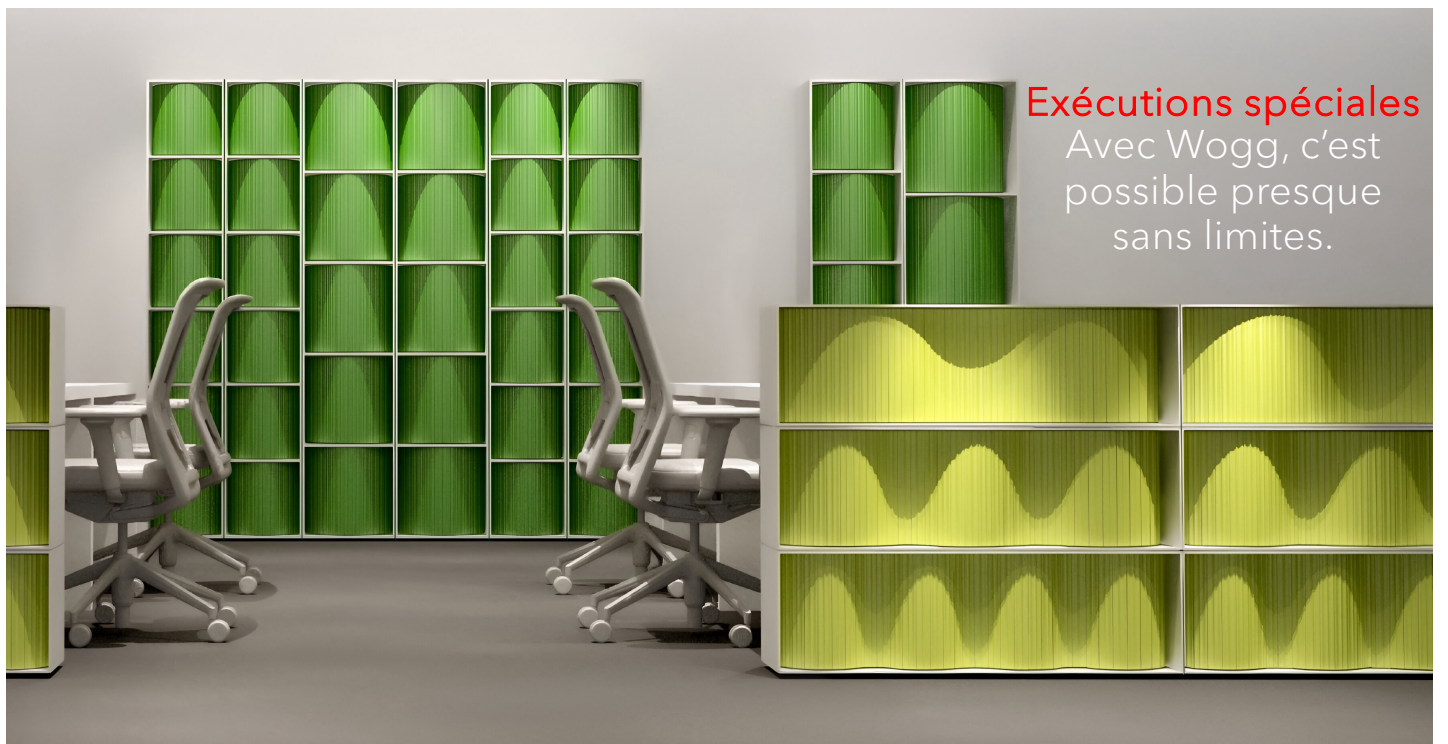

Exécutions spéciales
Avec Wogg, c'est
possible presque
sans limites.

wogg™