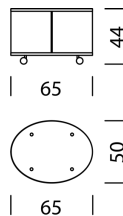

[Typ 1702](#) (S.240)