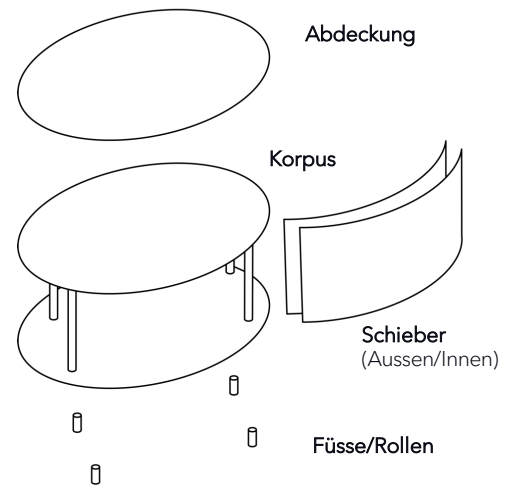

Wogg 17

Design Benny Mosimann

Ihr individuelles Möbel
Wählen Sie: **Typ**

MATERIAL UND TECHNISCHE ANGABEN

Korpus	Melamin Seidenmatt
Schieber	Polypropylen
Rückwand	Polypropylen
Profile/Griffe	Aluminium eloxiert
Abdeckung	Klarglas unterlackiert, Keramik, Marmor
Füsse/Rollen	Füsse oder Schwenkrollen
Traglast	50 kg
Gewicht	Typ 1701 - 12 kg bis Typ 1708 - 29 kg

BEISPIEL FÜR BESTELLUNG

Typ		ART.-NR.
Typ	1701	1701
Korpus	Schwarz	11
Schieber	Gold Brown Sand	24 + 24
Profile/Griffe	Noir Satiné eloxiert	32
Abdeckung	Marmor Nero Marquina	51
Füsse	Schwenkrollen	68
Bestellnummer		1701112424325168

KOLLEKTION

Ganz nach Ihren Vorstellungen gestaltete und individualisierte Anordnung.

[Typ 1708](#) (S.246)