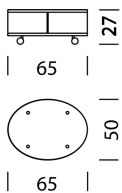

KOLLEKTION

[Typ 1701](#) (S.239)