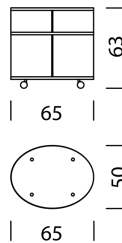

[Typ 1703](#) (S.241)