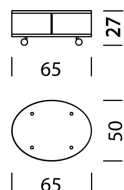

# Wogg 17

Design Benny Mosimann

TYP 1701 | H: 27 cm

[zurück](#)

[Übersicht](#)

**MÖBEL KONFIGURIEREN** (Muster Bestellnummer 1701112424325168)