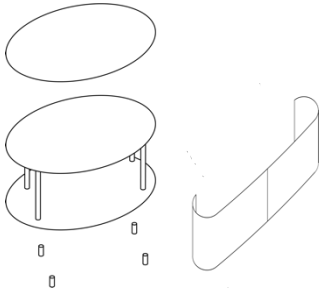

# WOGG N° 117

Design Daniel T. Maurer

Mit der **originalen WOGG Rollfront aus recyceltem Aluminium**

In den Renderings visuell leicht anders interpretiert

Basierend auf identischen Abmessungen von WOGG N° 17

# WOGG N° 117

Design Daniel T. Maurer

Abdeckung

Korpus

Rollfront: H: 17/33/52 cm

Füße/Rollen