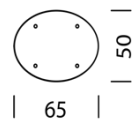

Art. 11708

| <b>WOGG N° 11701</b>                              | <b>Art.Nr.</b> | <b>€ exkl. MwSt.</b> |
|---|----------------|----------------------|
| LxBxH 65 x 50 x 27 cm (1 Rollfront 17 cm hoch)    | 11701          | 1'799.-              |
| <b>Korpus</b>                                     |                |                      |
| Melamin seidenmatt schwarz                        | 101            | inkl.                |
| Melamin seidenmatt weiss                          | 103            | inkl.                |
| <b>Rollfront (2-teilig)</b>                       |                |                      |
| Argent Silver (innen und aussen eloxiert)         | 301            | inkl.                |
| Noir Satiné (innen und aussen eloxiert)           | 302            | inkl.                |
| Champagner (innen und aussen eloxiert)            | 303            | inkl.                |
| Midnight Blue (innen und aussen eloxiert)         | 304            | inkl.                |
| Édition Personnalisée (eloxiert oder lackiert)    | 305            | Preis auf Anfrage    |
| Orange Ermès (aussen lackiert)                    | 320            | + 329.-              |
| Blanc Royal (aussen lackiert)                     | 321            | + 329.-              |
| Beige Impérial (aussen lackiert)                  | 322            | + 329.-              |
| Cacao Majestic (aussen lackiert)                  | 323            | + 329.-              |
| Sonderfarbe RAL/NCS (aussen lackiert)             | 399            | + 479.-              |
| <b>Umlaufende Kante</b>                           |                |                      |
| Argent  | 301            | inkl.                |
| Noir  | 302            | inkl.                |
| Champagner  | 303            | inkl.                |
| Blanc   | 304            | inkl.                |
| Sonderfarbe RAL/NCS                               | 305            | Preis auf Anfrage    |
| <b>Abdeckung (ohne möglich)</b>                   |                |                      |
| HPL schwarz                                       | 410            | + 229.-              |
| HPL weiss   | 411            | + 229.-              |
| Klarglas unterlackiert Jet Black                  | 416            | + 249.-              |
| Klarglas unterlackiert weiss                      | 417            | + 249.-              |
| Klarglas unterlackiert (RAL/NCS)                  | 418            | + 399.-              |
| Fenix Nero Ingo                                   | 420            | + 249.-              |
| Fenix Bianco Malè                                 | 421            | + 249.-              |
| Fenix Cacao Orinoco                               | 422            | + 249.-              |
| Fenix Rosso Jaipur                                | 423            | + 249.-              |
| Fenix Beige Arizona                               | 424            | + 249.-              |
| Fenix Verde Comodoro                              | 425            | + 249.-              |
| Fenix Blu Fes                                     | 426            | + 249.-              |
| Eiche furniert schwarz                            | 440            | + 649.-              |
| Eiche furniert weiss                              | 441            | + 649.-              |
| Eiche furniert natur                              | 442            | + 649.-              |
| Nussbaum furniert natur                           | 446            | + 649.-              |
| Keramik Azalai Negro (mattiert)                   | 460            | + 649.-              |
| Keramik Super Bianco (mattiert)                   | 461            | + 649.-              |
| Keramik Rosso Travertin (mattiert / strukturiert) | 462            | + 849.-              |
| Keramik Verde Aver (mattiert / strukturiert)      | 463            | + 649.-              |
| Keramik Umbra Marron (mattiert / strukturiert)    | 464            | + 649.-              |
| Keramik Gris Pulido (mattiert)                    | 465            | + 649.-              |
| <b>Füsse / Rollen</b>                             |                |                      |
| Füsse (H: 6.5cm)                                  | 530            | inkl.                |
| Schwenkrollen (H: 6.5cm)                          | 531            | inkl.                |