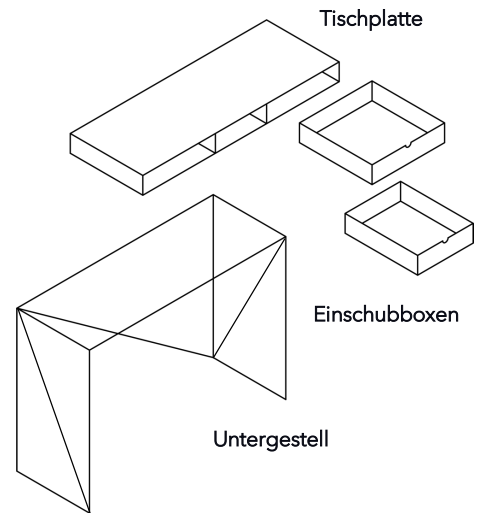

## MATERIAL UND TECHNISCHE ANGABEN

|                 |                                     |
|-----------------|-------------------------------------|
| Tischplatte     | HPL                                 |
| Plattenstärke   | 5,5 cm                              |
| Höhe Oberkante  | 74 cm                               |
| Höhe Unterkante | 66 cm                               |
| Einschubboxen   | Metall schmal und breit             |
| Kabeldurchlass  | Rückwand hinten links               |
| Traglast:       | 50 kg                               |
| Untergestell    | Metall pulverbeschichtet, H: 22 cm  |
| Traglast        | 10 kg                               |
| Gewicht         | Typ 9301 - 6 kg bis Typ 9303 - 9 kg |