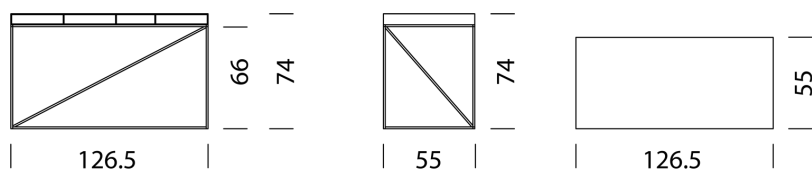

Wogg 93

Design Christophe Marchand

TYP 9302 | H: 74 cm

Untergestell | H: 66 cm

[zurück](#)

[Übersicht](#)

MÖBEL KONFIGURIEREN (Muster Bestellnummer 93021129)

Typ

LxBxH 126,5 x 55 x 74 cm

(Fächer in Tischplatte, Einschubboxen: 1 x schmal, 3 x breit)

Art.Nr.

9302

€ exkl. MwSt.

3'199.-

HPL

Platte schwarz, Kante schwarz

Platte weiss, Kante schwarz

11

12

Untergestell

Jet Black (RAL 9005)

Traffic White (RAL 9016)

Stone Grey (NCS S 500 5-Y50R)

Morning Tea (NCS S 2005-R20B)

Saffron (NCS S 356 0-R)

Olive (NCS S6020-G70Y)

Sky Blue (NCS S1030-R90B)

Light Grey (NCS S-4000-N)

Gold (RAL 1036)

21

22

23

24

25

26

27

28

29