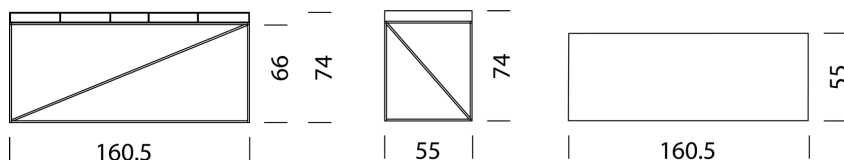

# Wogg 93

Design Christophe Marchand

TYP 9303 | H: 74 cm

Untergestell | H: 66 cm

[zurück](#)

[Übersicht](#)

**MÖBEL KONFIGURIEREN** (Muster Bestellnummer 93031129)

## Typ

LxBxH 160,5 x 55 x 74 cm

(Fächer in Tischplatte, Einschubboxen: 1 x schmal, 4 x breit)

**Art.Nr.**

9303

**€ exkl. MwSt.**

4'199.-