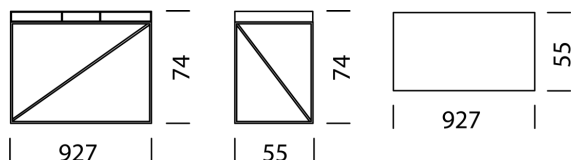

# Wogg 93

Design Christophe Marchand

TYP 9301 | H: 74 cm

Untergestell | H: 66 cm

[zurück](#)

[Übersicht](#)

### Typ

LxBxH 92,7 x 55 x 74 cm

(Fächer in Tischplatte, Einschubboxen: 1 x schmal, 2 x breit)