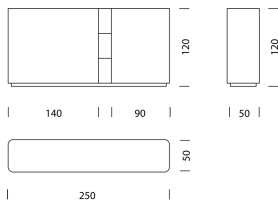

KOLLEKTION