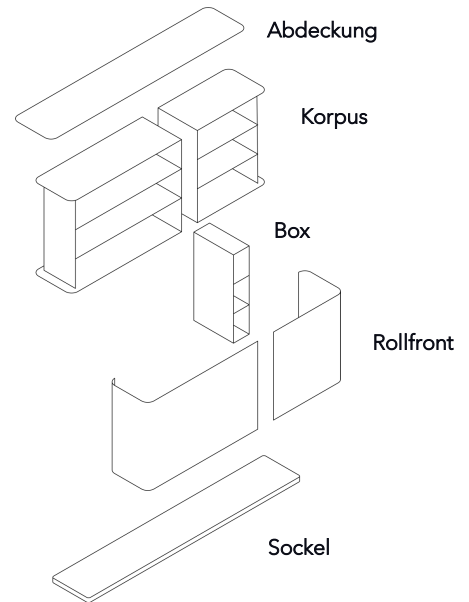

Une esthétique qui enchante.

woggTM

Wogg 87

Design Gabriele and Oscar Buratti

Ihr individuelles Möbel
Wählen Sie: **Typ**

MATERIAL UND TECHNISCHE ANGABEN

Abdeckung	Klarglas unterlackiert, Keramik, Marmor
Korpus	Holzwerkstoff/HPL/MDF
Box	MDF lackiert (RAL/NCS)
Rollfront	Aluminium Profile (mit Griff)
Sockel	Holzwerkstoff schwarz (RAL 9005, H: 5 cm)
Kabeldurchlass	Korpus und Tablare
Traglast	50 kg
Gewicht	Typ 8701 - 100 kg

BEISPIEL FÜR BESTELLUNG

		ART.-NR.
Typ	8701	8701
Korpus/Box	Schwarz/MDF (RAL/NCS)	11
Rollfront	Noir Satiné (eloxiert)	32
Abdeckung	Marmor Bianco Carrara	52
Sockel	Schwarz	61
Bestellnummer		870111325261