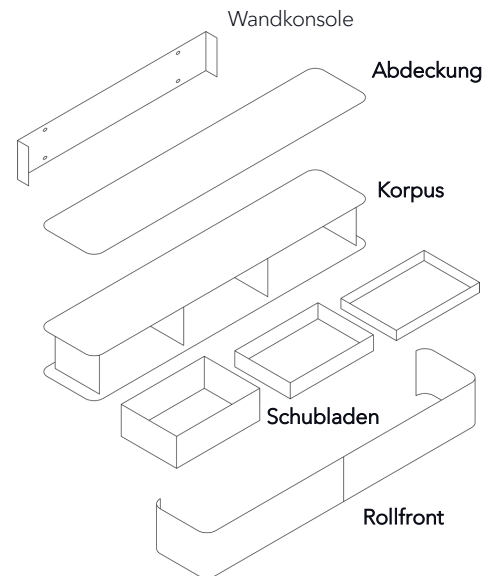

La nouvelle référence en matière d'étagères murales.

WOGG™

Wogg 107

Design Daniel T. Maurer and Christophe Marchand

Ihr individuelles Möbel
Wählen Sie: **Typ**

MATERIAL UND TECHNISCHE ANGABEN

Abdeckung	Klarglas unterlackiert, Keramik, Marmor
Korpus	HPL/MDF (Mit Wandkonsole Stahl pulverbeschichtet RAL 9005)
Schubladen	Auf Anfrage
Rollfront	Aluminium Profile (mit Griff)
Optional	LED -Beleuchtung unter Korpus
Kabeldurchlass	Korpus und Tablare
Traglast	80 kg
Gewicht	Typ 10701 - 24 kg bis Typ 10712 - 120 kg

BEISPIEL FÜR BESTELLUNG

		ART.-NR.
Typ	10708	10708
Korpus	Schwarz	11
Korpushöhe	H: 20,6 cm Aussenmass	21
Rollfront	Noir Satiné (eloxiert)	32
Abdeckung	Marmor Bianco Carrara	52
Beleuchtung	LED - unter Korpus	69
		107081121325269