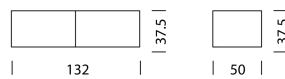

Bestellnummer

KOLLEKTION

[Typ 10701](#) (S.141)

[Typ 10702](#) (S.142)

[Typ 10703](#) (S.143)

[Typ 10704](#) (S.144)

[Typ 10705](#) (S.145)

[Typ 10706](#) (S.146)

TYP 10701 | L: 55 cm

[zurück](#) [Übersicht](#)

MÖBEL KONFIGURIEREN (Muster Bestellnummer 1070111213252)

Typ

LxBxH 55 x 50 x 21 - 56 cm
(1 x Tablar L: 35 cm höhenverstellbar)

Art.Nr.
10701

€ exkl. MwSt.
1'299.-