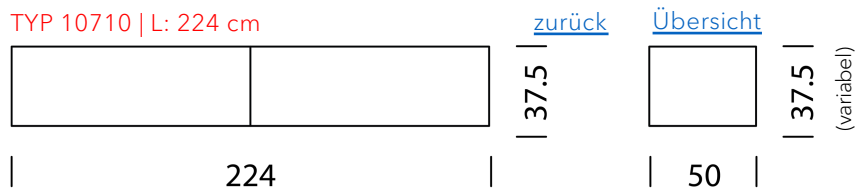

66
67

+ 1'199.-
+ 1'199.-

Wogg 107

Design Daniel T. Maurer and Christophe Marchand

MÖBEL KONFIGURIEREN (Muster Bestellnummer 1071011213252)

Typ

LxBxH 224 x 50 x 21 - 56 cm

(1 x Tablar L: 50 cm und 2 x Tablar L: 75 cm rechts/links höhenverstellbar)