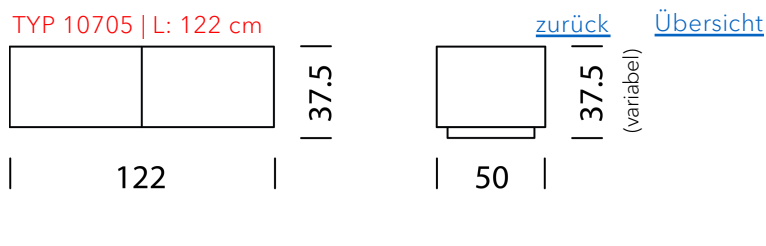

Wogg 107

Design Daniel T. Maurer and Christophe Marchand

MÖBEL KONFIGURIEREN (Muster Bestellnummer 1070511213252)

Typ

LxBxH 122 x 50 x 21 - 56 cm
(2 x Tablar L: 50 cm höhenverstellbar)

Art.Nr.
10705

€ exkl. MwSt.
2'379.-

Korpus

Schwarz HPL/MDF (mit Wandkonsole)

11

Korpushöhe

H: 21 cm Aussenmass, H: 17,2 cm Innenmass
H: 30 cm Aussenmass, H: 26,2 cm Innenmass
H: 37 cm Aussenmass, H: 33,2 cm Innenmass
H: 56 cm Aussenmass, H: 52,2 cm Innenmass

21
22
23
24

+ 269.-
+ 629.-
+ 1'429.-

Rollfront

Argent Silver (innen und aussen eloxiert)
Noir Satiné (innen und aussen eloxiert)
Champagner (innen und aussen eloxiert)
Midnight Blue (innen und aussen eloxiert)
Orange Ermès (innen und aussen eloxiert)
Fendy Edition (innen und aussen eloxiert)
Sonderfarbe RAL/NCS (aussen lackiert)

31
32
33
34
35
36
37

+ 469.-
+ 399.-
+ 469.-

Abdeckung

Klarglas unterlackiert Jet Black (RAL 9005)
Klarglas unterlackiert Traffic White (RAL 9016)
Keramik Azalai Negro (mattiert)
Keramik Super Bianco (mattiert)
Keramik Rosso Travertin (mattiert)
Keramik Verde Aver (mattiert)
Keramik Umbra Marron (strukturiert)
Keramik Gris Pulido (mattiert)
Marmor Nero Marquina (mattiert)
Marmor Bianco Carrara (mattiert)
Marmor Rosso Lavanto (mattiert)
Marmor Verde Spluga (mattiert)

43
44
45
46
47
48
49
50
51
52
53
54

+ 449.-
+ 449.-
+ 1'099.-
+ 1'099.-
+ 1'099.-
+ 1'099.-
+ 1'099.-
+ 1'099.-
+ 2'349.-
+ 2'349.-
+ 2'349.-
+ 2'349.-

Beleuchtung

Unter Korpus mit 2700 K LED-Beleuchtung
Unter Korpus mit 3000 K LED-Beleuchtung

66
67

+ 799.-
+ 799.-