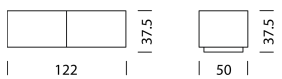

BEISPIEL FÜR BESTELLUNG

		ART.-NR.
Typ	10708	10708
Korpus	Schwarz	11
Korpushöhe	H: 20,6 cm Aussenmass	21
Rollfront	Noir Satiné (eloxiert)	32
Abdeckung	Marmor Bianco Carrara	52
Beleuchtung	LED - unter Korpus	69
		107081121325269

Bestellnummer

KOLLEKTION

[Typ 10701](#) (S.141)

[Typ 10702](#) (S.142)

[Typ 10703](#) (S.143)

[Typ 10704](#) (S.144)

[Typ 10705](#) (S.145)

[Typ 10706](#) (S.146)

TYP 10701 | L: 55 cm

[zurück](#) [Übersicht](#)

MÖBEL KONFIGURIEREN (Muster Bestellnummer 1070111213252)

Typ

LxBxH 55 x 50 x 21 - 56 cm
(1 x Tablar L: 35 cm höhenverstellbar)

Art.Nr.
10701

€ exkl. MwSt.
1'299.-