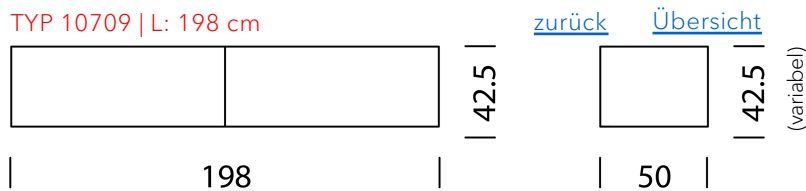

66
67

+ 1'099.-
+ 1'099.-

Wogg 107

Design Daniel T. Maurer and Christophe Marchand

MÖBEL KONFIGURIEREN (Muster Bestellnummer 1070911213252)

Typ

LxBxH 198 x 50 x 21 - 56 cm
(2 x Tablar L: 50 cm rechts/links und 1 x Tablar L: 75 cm höhenverstellbar)