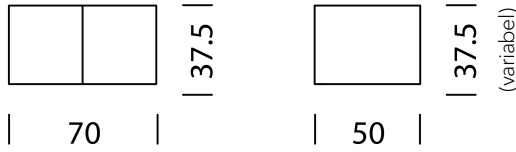

66
67

+ 399.-
+ 399.-

Wogg 107

Design Daniel T. Maurer and Christophe Marchand

TYP 10702 | L: 70 cm

[zurück](#) [Übersicht](#)

MÖBEL KONFIGURIEREN (Muster Bestellnummer 1070211213252)

Typ

LxBxH 70 x 50 x 21 - 56 cm
(1 x Tablar L: 50 cm höhenverstellbar)

Art.Nr.
10702

€ exkl. MwSt.
1'779.-

Korpus

Schwarz HPL/MDF (mit Wandkonsole)

11

Korpushöhe

H: 21 cm Aussenmass, H: 17,2 cm Innenmass
H: 30 cm Aussenmass, H: 26,2 cm Innenmass
H: 37 cm Aussenmass, H: 33,2 cm Innenmass
H: 56 cm Aussenmass, H: 52,2 cm Innenmass