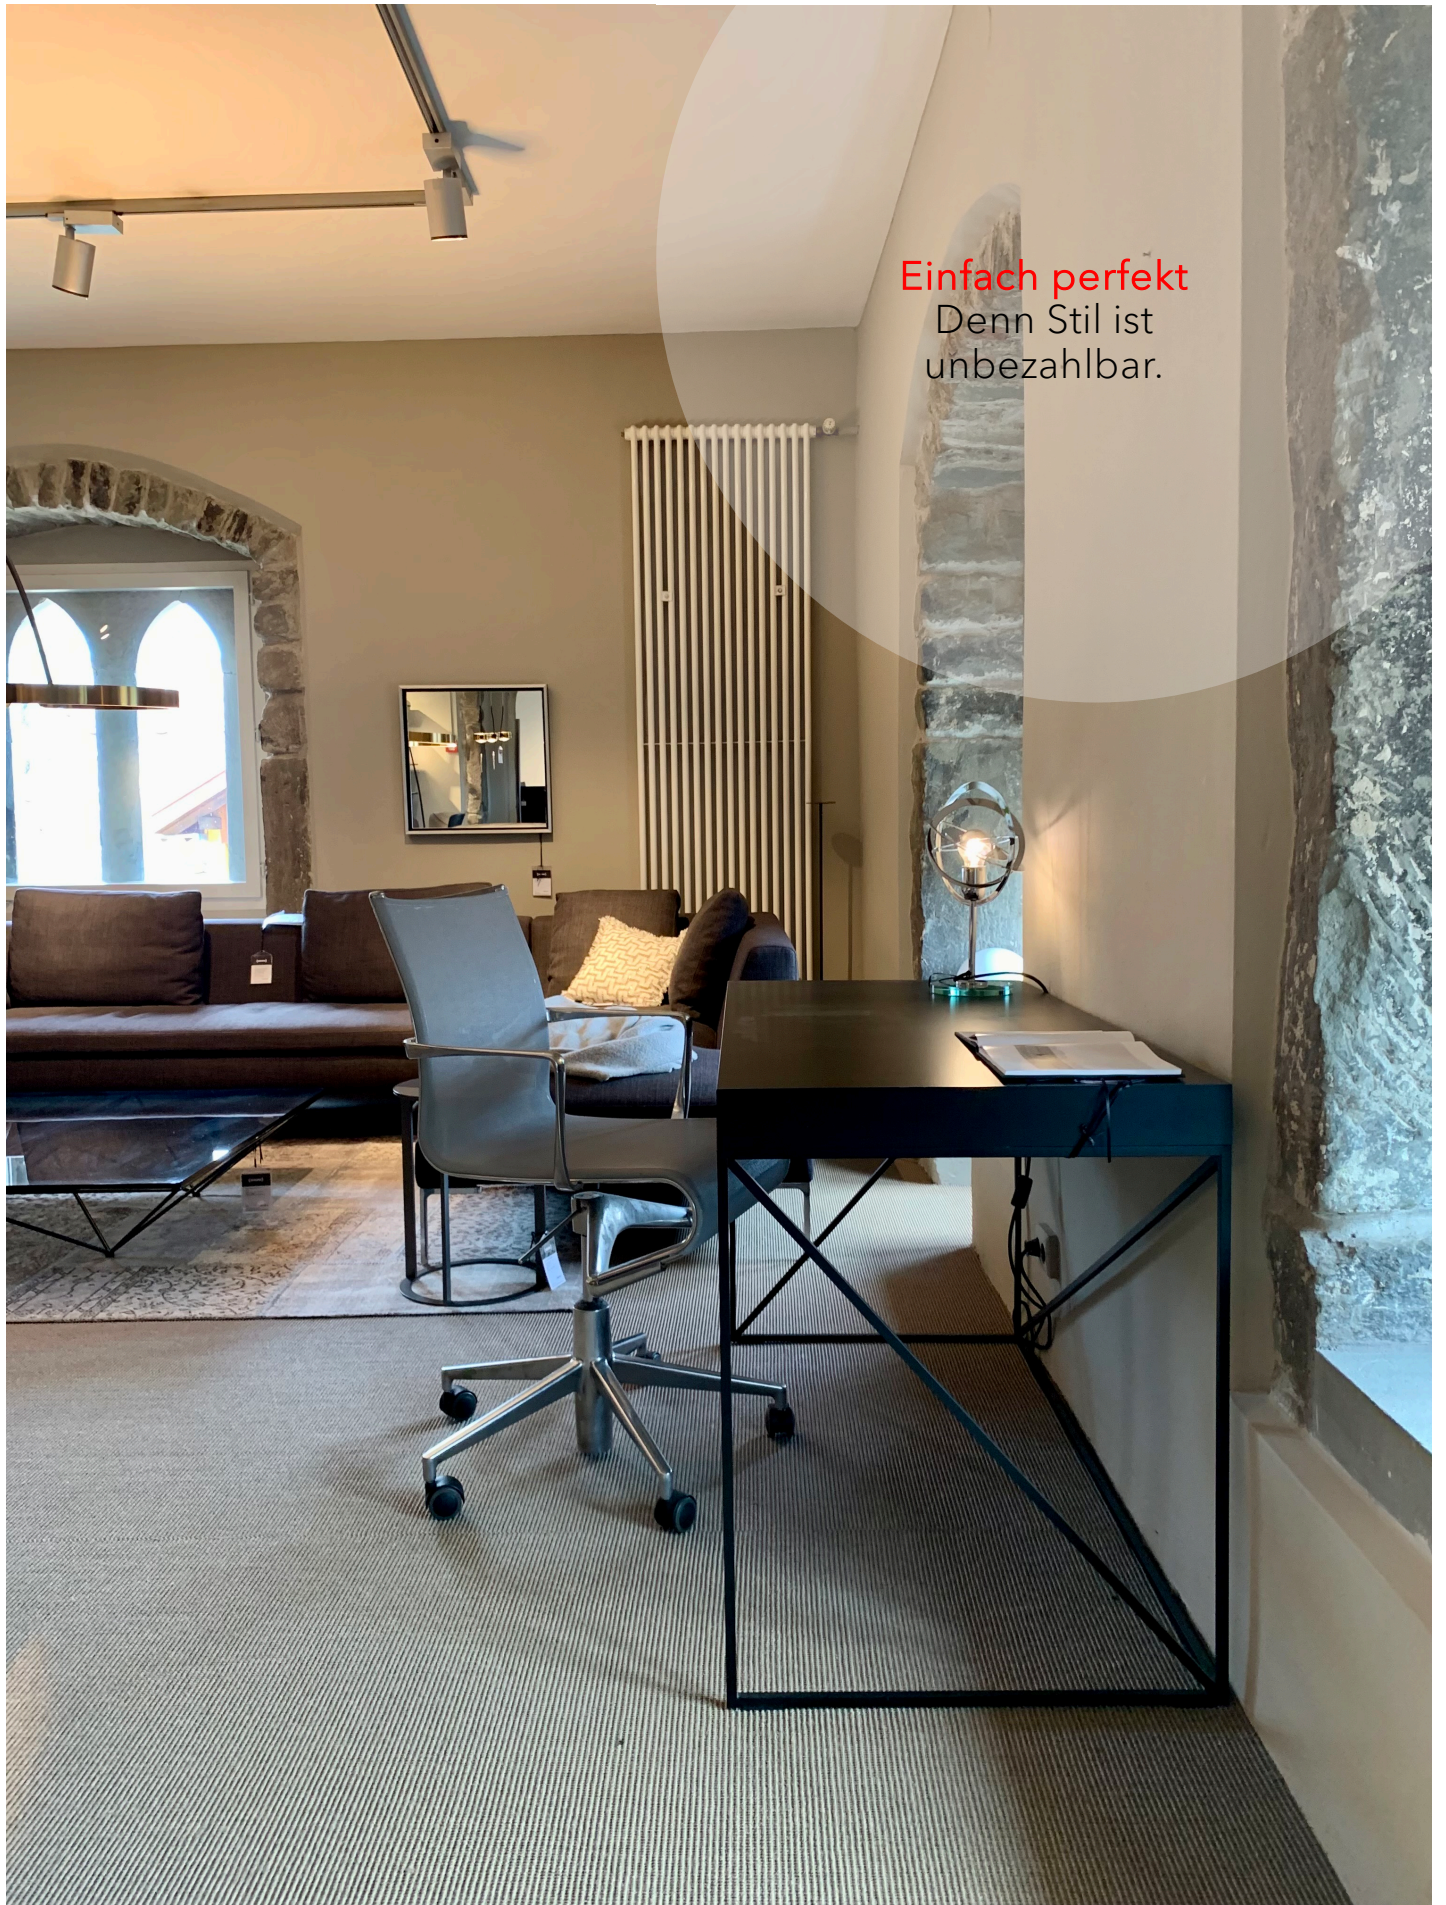

Wogg 54

Design Christophe Marchand

ERSATZTEILE, ZUBEHÖR, ACCESSOIRES (Muster Bestellnummer 540125)

	Art.Nr.	€ exkl. MwSt.
Ersatzeinschubbox schmal, Metall	5401xx	149.-
Ersatzeinschubbox breit, Metall	5402xx	139.-
Filzgleiter für Untergestell 4er Pack	540001	49.-
Farbe Untergestell und Einschubboxen		
Jet Black (RAL 9005)	21	
Traffic White (RAL 9016)	22	
Stone Grey (NCS S 500 5-Y50R)	23	
Morning Tea (NCS S 2005-R20B)	24	
Saffron (NCS S 356 0-R)	25	
Olive (NCS S6020-G70Y)	26	
Sky Blue (NCS S1030-R90B)	27	
Light Grey (NCS S-4000-N)	28	
Gold (RAL 1036)	29	

Einfach perfekt
Denn Stil ist
unbezahlbar.