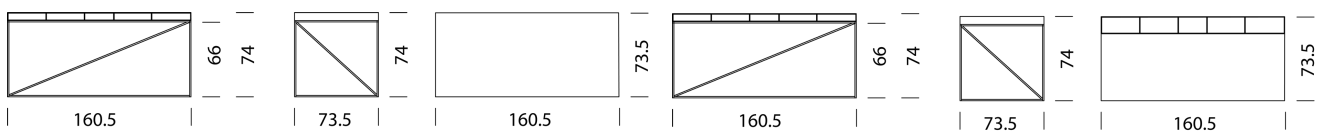

[Typ 5406](#) (S.198)

[Typ 5405](#) (S.197)