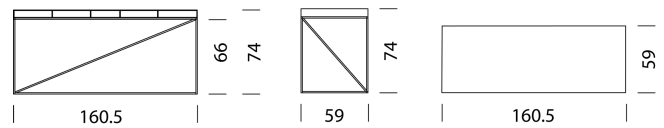

[Typ 5404](#) (S.196)