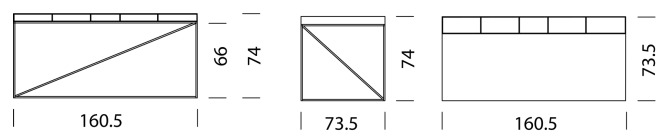

[Typ 5406](#) (S.198)