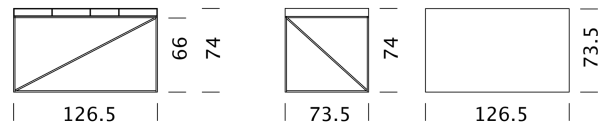

[Typ 5402](#) (S.194)