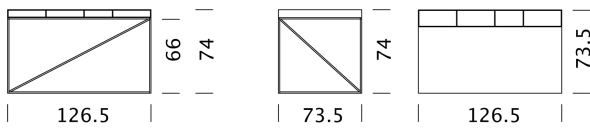

Auf Wunsch mit eleganten Boxen für die Nischen.

WOGG™

Wogg 54

Design Christophe Marchand

Ihr individuelles Möbel
Wählen Sie: **Typ**

MATERIAL UND TECHNISCHE ANGABEN

Tischplatte	HPL
Plattenstärke	5,5 cm
Höhe Oberkante	74 cm
Höhe Unterkante	66 cm
Einschubboxen	Metall schmal und breit
Kabeldurchlass	Rückwand hinten links
Traglast:	80 kg
Untergestell	Metall pulverbeschichtet, H: 22 cm
Traglast	10 kg
Gewicht	Typ 5401 - 28 kg bis Typ 5406 - 33 kg

BEISPIEL FÜR BESTELLUNG

Typ	5401	ART.-NR.	5401
HPL	Platte weiss		11
Untergestell	Gold		29
Bestellnummer			54011129

KOLLEKTIONEN

[Typ 5401](#) (S.193)

[Typ 5402](#) (S.194)

[Typ 5403](#) (S.195)

[Typ 5404](#) (S.196)

MÖBEL KONFIGURIEREN (Muster Bestellnummer 54011129)

Typ

LxBxH 126,5 x 59 x 74 cm

(Fächer in Tischplatte, Einschubboxen: 1 x schmal, 3 x breit)

Art.Nr.

5401

€ exkl. MwSt.

3'499.-