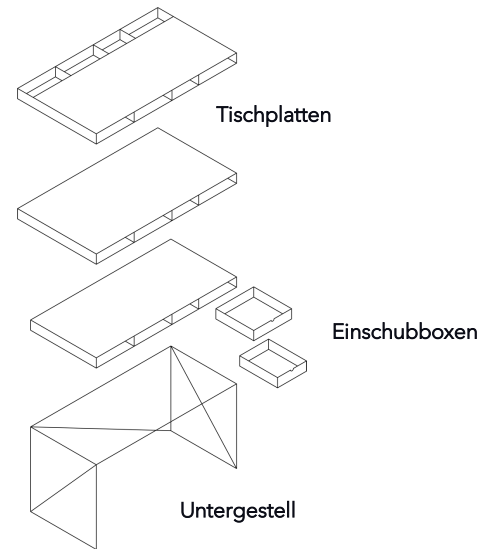

Wogg 54

Design Christophe Marchand

Der Schreibtisch überzeugt durch seine einmalig schlichte Art und überrascht gleichzeitig mit technischer Raffinesse. Sowohl das Tischblatt wie auch das Untergestell folgen dem Prinzip des Regals, zur perfekten Stabilität vereint. In dem Sinne unterstützt das klassisch anmutende Untergestell die Form und gibt dem Tisch seine Leichtigkeit.

Auf Wunsch mit eleganten Boxen für die Nischen.

WOGG™

Wogg 54

Design Christophe Marchand

Ihr individuelles Möbel
Wählen Sie: **Typ**

MATERIAL UND TECHNISCHE ANGABEN

Tischplatte	HPL
Plattenstärke	5,5 cm
Höhe Oberkante	74 cm
Höhe Unterkante	66 cm
Einschubboxen	Metall schmal und breit
Kabeldurchlass	Rückwand hinten links
Traglast:	80 kg
Untergestell	Metall pulverbeschichtet, H: 22 cm
Traglast	10 kg
Gewicht	Typ 5401 - 28 kg bis Typ 5406 - 33 kg

BEISPIEL FÜR BESTELLUNG

Typ	5401	ART.-NR.	5401
HPL	Platte weiss		11
Untergestell	Gold		29
Bestellnummer			54011129

KOLLEKTIONEN

[Typ 5401](#) (S.193)

[Typ 5402](#) (S.194)

[Typ 5403](#) (S.195)

[Typ 5404](#) (S.196)