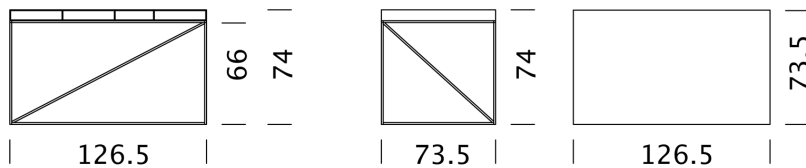

Wogg 54

Design Christophe Marchand

TYP 5401 | H: 74 cm

Untergestell | H: 66 cm

[zurück](#)

[Übersicht](#)

MÖBEL KONFIGURIEREN (Muster Bestellnummer 54021129)

Typ

LxBxH 126,5 x 73,5 x 74 cm

(Fächer in Tischplatte, Einschubboxen: 1 x schmal, 3 x breit)

Art.Nr.

5402

€ exkl. MwSt.

3'599.-

HPL

Platte schwarz, Kante schwarz