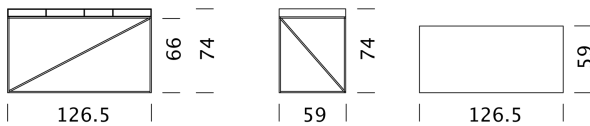

KOLLEKTIONEN

[Typ 5401](#) (S.193)