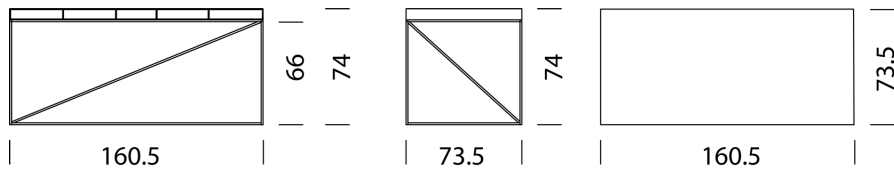

MÖBEL KONFIGURIEREN (Muster Bestellnummer 54051129)

Typ

LxBxH 160,5 x 73,5 x 74 cm

(Fächer in Tischplatte, Einschubboxen: 1 x schmal, 4 x breit)

Art.Nr.

5405

€ exkl. MwSt.

4'599.-