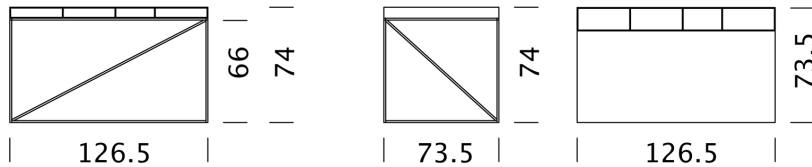

LxBxH 126,5 x 73,5 x 74 cm

(Fächer in Tischplatte, Einschubboxen: 1 x schmal, 3 x breit)

Art.Nr.

5402

€ exkl. MwSt.

3'599.-

HPL

Platte schwarz, Kante schwarz

TYP 5403 | H: 74 cm

Untergestell | H: 66 cm

[zurück](#)

[Übersicht](#)

MÖBEL KONFIGURIEREN (Muster Bestellnummer 54031129)

Typ

LxBxH 126,5 x 73,5 x 74 cm

(Fächer in Tischplatte, Einschubboxen: 1 x schmal, 3 x breit)