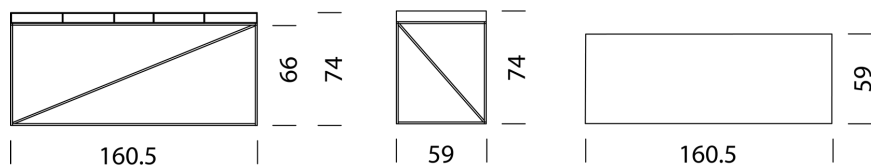

[zurück](#)

[Übersicht](#)

MÖBEL KONFIGURIEREN (Muster Bestellnummer 54041129)

Typ

LxBxH 160,5 x 59 x 74 cm

(Fächer in Tischplatte, Einschubboxen: 1 x schmal, 4 x breit)

Art.Nr.

5404