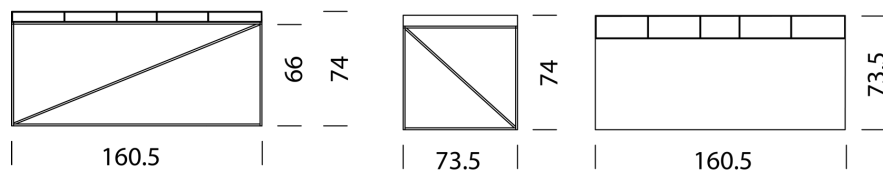

Wogg 54

Design Christophe Marchand

TYP 5404 | H: 74 cm

Untergestell | H: 66 cm

[zurück](#)

[Übersicht](#)

MÖBEL KONFIGURIEREN (Muster Bestellnummer 54061129)

Typ

LxBxH 160,5 x 73,5 x 74 cm

(Fächer in Tischplatte, Einschubboxen: 1 x schmal, 4 x breit)

Art.Nr.

5406

€ exkl. MwSt.

4'899.-

HPL

Platte schwarz, Kante schwarz