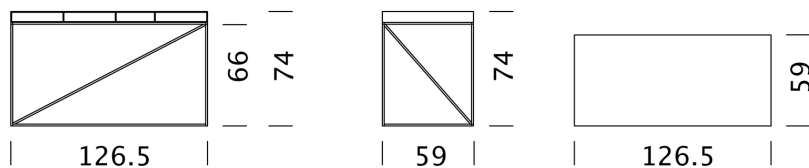

MÖBEL KONFIGURIEREN (Muster Bestellnummer 54011129)

Typ

LxBxH 126,5 x 59 x 74 cm

(Fächer in Tischplatte, Einschubboxen: 1 x schmal, 3 x breit)

Art.Nr.

5401

€ exkl. MwSt.

3'499.-