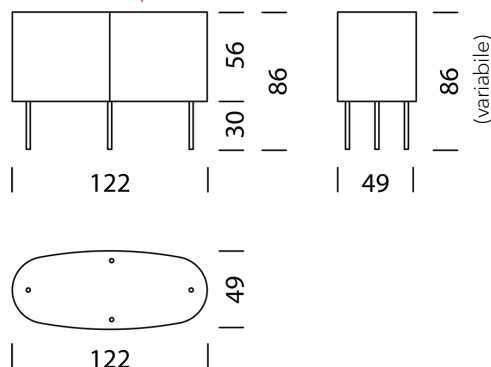

Wogg 82

Design Christophe Marchand

TIPO 8203 | L: 122 cm

[indietro](#) [Panoramica](#)

CONFIGURAZIONE DEL MOBILE (numero d'ordine del campione 820311315263)

Tipo

LxLxH 122 x 49 x 56 - 86 cm (H: variabile in base ai piedi)
(2 ripiani L: 52 cm regolabili in altezza)

Articolo n.
8203

€ IVA esclusa
2'499.-

Corpo

HPL/MDF nero

11

Rotolo anteriore (L: 199,2 x H: 54,9 cm 2 pezzi)

Argento Argent (anodizzato all'interno e all'esterno)

31

Noir Satiné (anodizzato all'interno e all'esterno)

32

Champagne (anodizzato all'interno e all'esterno)

33

Blu notte (anodizzato all'interno e all'esterno)

34

Arancione Ermès (anodizzato all'interno e all'esterno)

35

+ 379.-

Fendy Edition (anodizzato all'interno e all'esterno)

36

+ 399.-

Colore speciale RAL/NCS (verniciato all'esterno)

37

+ 379.-

Copertina

Vetro trasparente rivestito in nero Jet (RAL 9005)

43

+ 479.-

Vetro trasparente rivestito di bianco traffico (RAL 9016)

44

+ 479.-

Ceramica Azalai Negro (finitura opaca)

45

+ 1'229.-

Ceramica Super Bianco (finitura opaca)

46

+ 1'229.-

Ceramica Rosso Travertino (finitura opaca)

47

+ 1'229.-

Ceramica Verde Aver (finitura opaca)

48

+ 1'229.-

Ceramica Umbra Marron (strutturata)

49

+ 1'229.-

Ceramica Gris Pulido (finitura opaca)

50

+ 1'229.-

Marmo Nero Marquina (opaco)

51

+ 2'449.-

Marmo Bianco Carrara (opaco)

52

+ 2'449.-

Marmo Rosso Lavanto (opaco)

53

+ 2'449.-

Marmo Verde Spluga (opaco)

54

+ 2'449.-

Piedi (4 con filettatura girevole e telaio di base)

61

+ 379.-

5 cm

62

+ 479.-

10 cm

63

+ 579.-

20 cm

64

+ 679.-

30 cm