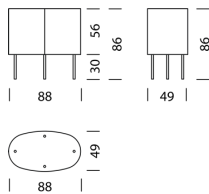

[Tipo 8202](#) (p.64)