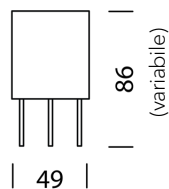

# Wogg 82

Design Christophe Marchand

TIPO 8208 | L: 240 cm

[indietro](#) [Panoramica](#)

**CONFIGURAZIONE DEL MOBILE** (numero d'ordine del campione 820811315263)