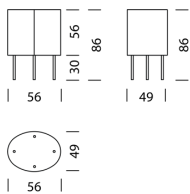

COLLEZIONI

[Tipo 8201](#) (p.63)