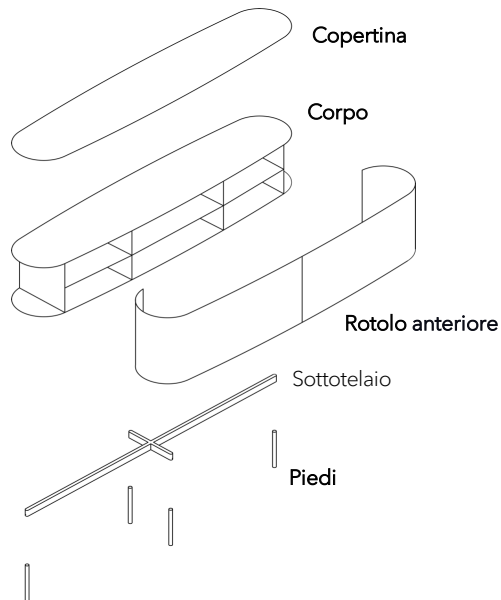

## MATERIALE E DATI TECNICI

<b>Copertina</b>	Vetro trasparente rivestito, ceramica, marmo
<b>Corpo</b>	Materiale a base di legno/HPL/MDF
<b>Rotolo anteriore</b>	Profili in alluminio (con maniglia)
<b>Piedi (telaio di base)</b>	Livellamento, Jet Black (RAL 9005, H: 5, 10, 20, 30 cm)
<b>Apertura del cavo</b>	Carcassa e ripiani
<b>Capacità di carico</b>	40 kg
<b>Peso</b>	Tipo 8201 - 28 kg a Tipo 8208 - 120 kg