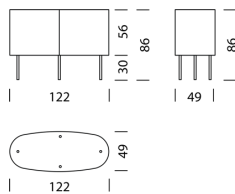

[Tipo 8203](#) (p.65)