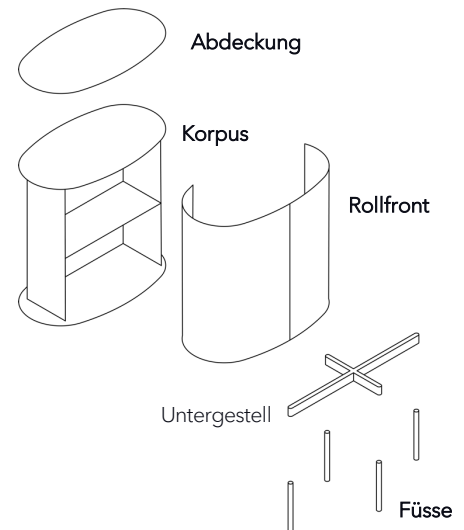

Intemporel comme le vin noble.

woggTM

Wogg 83

Design Christophe Marchand

Ihr individuelles Möbel
Wählen Sie: **Typ**

MATERIAL UND TECHNISCHE ANGABEN

Abdeckung	Klarglas unterlackiert, Keramik, Marmor
Korpus	Holzwerkstoff/HPL/MDF
Rollfront	Aluminium Profile (mit Griff)
Füsse (Untergestell)	Nivellierbar, Jet Black (RAL 9005, H: 5, 10, 20, 30 cm)
Kabeldurchlass	Korpus und Tablare
Traglast	40 kg
Gewicht	Typ 8301 - 58 kg

BEISPIEL FÜR BESTELLUNG

		ART.-NR.
Typ	8301	8301
Korpus	Schwarz	11
Rollfront	Noir Satiné (eloxiert)	32
Abdeckung	Marmor Bianco Carrara	52
Füsse	5 cm	63
Bestellnummer		830111325263

KOLLEKTION

[Typ 8301](#) (S.75)

Wogg 83

Design Christophe Marchand

TYP 8301 | L: 88 cm

[zurück](#) [Übersicht](#)

MÖBEL KONFIGURIEREN (Muster Bestellnummer 830111315263)

Typ

LxBxH 88 x 49 x 83 - 113 cm (H: variabel nach Füßen)
(1 x Tablar höhenverstellbar)