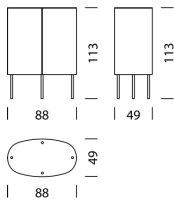

KOLLEKTION