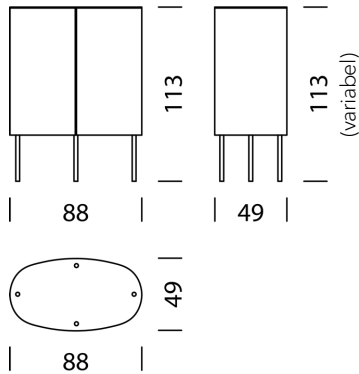

BEISPIEL FÜR BESTELLUNG

		ART.-NR.
Typ	8301	8301
Korpus	Schwarz	11
Rollfront	Noir Satiné (eloxiert)	32
Abdeckung	Marmor Bianco Carrara	52
Füsse	5 cm	63
Bestellnummer		830111325263

KOLLEKTION

[Typ 8301](#) (S.75)

Wogg 83

Design Christophe Marchand

TYP 8301 | L: 88 cm

[zurück](#) [Übersicht](#)

MÖBEL KONFIGURIEREN (Muster Bestellnummer 830111315263)

Typ

LxBxH 88 x 49 x 83 - 113 cm (H: variabel nach Füßen)
(1 x Tablar höhenverstellbar)