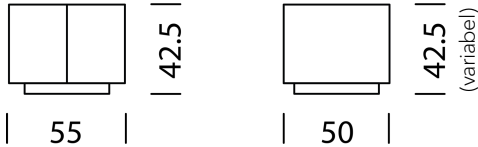

BEISPIEL FÜR BESTELLUNG

		ART.-NR.
Typ	10608	10608
Korpus	Schwarz	11
Korpushöhe	H: 20,6 cm Aussenmass	21
Rollfront	Noir Satiné (eloxiert)	32
Abdeckung	Marmor Bianco Carrara	52
Füsse	5 cm	63
Bestellnummer		106081121325263

[Typ 10608](#) (S.128)

[Typ 10609](#) (S.129)

[Typ 10610](#) (S.130)

[Typ 10611](#) (S.131)

[Typ 10612](#) (S.132)

Wogg 106

Design Daniel T. Maurer and Christophe Marchand

Ihr individuelles Möbel
Die Korpusse können beliebig
bis maximal 180 cm
gestapelt werden.

TYP 10601 | L: 55 cm

[zurück](#) [Übersicht](#)

MÖBEL KONFIGURIEREN (Muster Bestellnummer 106011121325263)

Typ

LxBxH 55 x 50 x 21 - 56 cm (H: variabel nach Füßen)
(1 x Tablar L: 35 cm höhenverstellbar)

Art.Nr.
10601

€ exkl. MwSt.
649.-

Korpus

Schwarz HPL/MDF

11

Korpushöhe

H: 21 cm Aussenmass, H: 17,2 cm Innenmass
H: 30 cm Aussenmass, H: 26,2 cm Innenmass
H: 37 cm Aussenmass, H: 33,2 cm Innenmass
H: 56 cm Aussenmass, H: 52,2 cm Innenmass