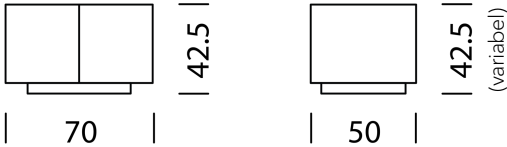

TYP 10601 | L: 55 cm

[zurück](#) [Übersicht](#)

MÖBEL KONFIGURIEREN (Muster Bestellnummer 106011121325263)

Typ

LxBxH 55 x 50 x 21 - 56 cm (H: variabel nach Füßen)
(1 x Tablar L: 35 cm höhenverstellbar)

Art.Nr.
10601

61
62
63
64
65
66
67

+ 379.-
+ 479.-
+ 579.-
+ 679.-
+ 179.-
+ 579.-
+ 579.-

Wogg 106

Design Daniel T. Maurer and Christophe Marchand

Ihr individuelles Möbel
Die Korpusse können beliebig
bis maximal 180 cm
gestapelt werden.

TYP 10602 | L: 70 cm

[zurück](#) [Übersicht](#)

MÖBEL KONFIGURIEREN (Muster Bestellnummer 106021121325263)

Typ

LxBxH 70 x 50 x 21 - 56 cm (H: variabel nach Füßen)
(1 x Tablar L: 50 cm höhenverstellbar)

Art.Nr.
10602

€ exkl. MwSt.
799.-

Korpus

Schwarz HPL/MDF

11

Korpushöhe

H: 21 cm Aussenmass, H: 17,2 cm Innenmass
H: 30 cm Aussenmass, H: 26,2 cm Innenmass
H: 37 cm Aussenmass, H: 33,2 cm Innenmass
H: 56 cm Aussenmass, H: 52,2 cm Innenmass