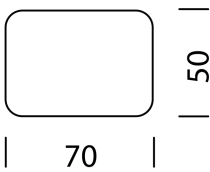

TYP 10601 | L: 55 cm

[zurück](#) [Übersicht](#)

MÖBEL KONFIGURIEREN (Muster Bestellnummer 106011121325263)

Typ

LxBxH 55 x 50 x 21 - 56 cm (H: variabel nach Füßen)
(1 x Tablar L: 35 cm höhenverstellbar)

Art.Nr.
10601

61
62
63
64
65
66
67

+ 379.-
+ 479.-
+ 579.-
+ 679.-
+ 179.-
+ 579.-
+ 579.-

Wogg 106

Design Daniel T. Maurer and Christophe Marchand

Ihr individuelles Möbel
Die Korpusse können beliebig
bis maximal 180 cm
gestapelt werden.

TYP 10602 | L: 70 cm

[zurück](#) [Übersicht](#)

MÖBEL KONFIGURIEREN (Muster Bestellnummer 106021121325263)

Typ

LxBxH 70 x 50 x 21 - 56 cm (H: variabel nach Füßen)
(1 x Tablar L: 50 cm höhenverstellbar)

Art.Nr.
10602

€ exkl. MwSt.
799.-

Korpus

Schwarz HPL/MDF

11

Korpushöhe

H: 21 cm Aussenmass, H: 17,2 cm Innenmass
H: 30 cm Aussenmass, H: 26,2 cm Innenmass
H: 37 cm Aussenmass, H: 33,2 cm Innenmass
H: 56 cm Aussenmass, H: 52,2 cm Innenmass