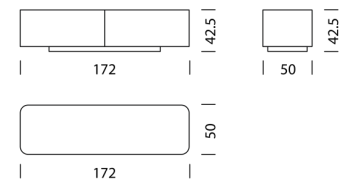

BEISPIEL FÜR BESTELLUNG

		ART.-NR.
Typ	10608	10608
Korpus	Schwarz	11
Korpushöhe	H: 20,6 cm Aussenmass	21
Rollfront	Noir Satiné (eloxiert)	32
Abdeckung	Marmor Bianco Carrara	52
Füsse	5 cm	63
Bestellnummer		106081121325263

KOLLEKTIONEN

[Typ 10601](#) (S.121)

[Typ 10602](#) (S.122)

[Typ 10603](#) (S.123)

[Typ 10604](#) (S.124)

[Typ 10605](#) (S.125)

[Typ 10606](#) (S.126)

[Typ 10607](#) (S.127)

[Typ 10608](#) (S.128)

[Typ 10609](#) (S.129)

[Typ 10610](#) (S.130)

[Typ 10611](#) (S.131)

[Typ 10612](#) (S.132)

Wogg 106

Design Daniel T. Maurer and Christophe Marchand

Ihr individuelles Möbel
Die Korpusse können beliebig
bis maximal 180 cm
gestapelt werden.

TYP 10601 | L: 55 cm

[zurück](#) [Übersicht](#)

MÖBEL KONFIGURIEREN (Muster Bestellnummer 106011121325263)

Typ

LxBxH 55 x 50 x 21 - 56 cm (H: variabel nach Füßen)
(1 x Tablar L: 35 cm höhenverstellbar)

Art.Nr.
10601