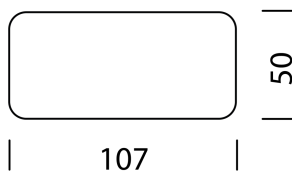

BEISPIEL FÜR BESTELLUNG

		ART.-NR.
Typ	10608	10608
Korpus	Schwarz	11
Korpushöhe	H: 20,6 cm Aussenmass	21
Rollfront	Noir Satiné (eloxiert)	32
Abdeckung	Marmor Bianco Carrara	52
Füsse	5 cm	63
Bestellnummer		106081121325263

TYP 10601 | L: 55 cm

[zurück](#) [Übersicht](#)

MÖBEL KONFIGURIEREN (Muster Bestellnummer 106011121325263)

Typ

LxBxH 55 x 50 x 21 - 56 cm (H: variabel nach Füßen)
(1 x Tablar L: 35 cm höhenverstellbar)

Art.Nr.
10601

61
62
63
64
65
66
67

+ 379.-
+ 479.-
+ 579.-
+ 679.-
+ 279.-
+ 879.-
+ 879.-

Wogg 106

Design Daniel T. Maurer and Christophe Marchand

Ihr individuelles Möbel
Die Korpusse können beliebig
bis maximal 180 cm
gestapelt werden.

TYP 10604 | L: 107 cm

[zurück](#)

[Übersicht](#)

MÖBEL KONFIGURIEREN (Muster Bestellnummer 106041121325263)

Typ

LxBxH 107 x 50 x 21 – 56 cm (H: variabel nach Füßen)
(1 x Tablar L: 35 cm und 1 x Tablar L: 50 cm rechts höhenverstellbar)