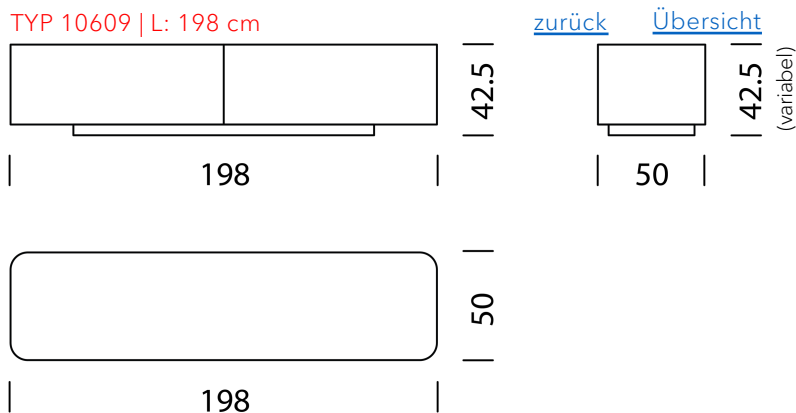

Design Daniel T. Maurer and Christophe Marchand

Ihr individuelles Möbel
Die Korpusse können beliebig
bis maximal 180 cm
gestapelt werden.

MÖBEL KONFIGURIEREN (Muster Bestellnummer 106091121325263)

Typ

LxBxH 198 x 50 x 21 – 56 cm (H: variabel nach Füßen)
(2 x Tablar L: 50 cm rechts/links und 1 x Tablar L: 75 cm höhenverstellbar)