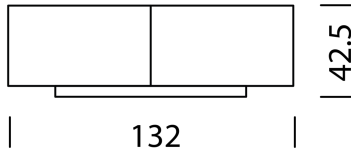

61
62
63
64
65
66
67

+ 379.-
+ 479.-
+ 579.-
+ 679.-
+ 299.-
+ 1'099.-
+ 1'099.-

Wogg 106

Design Daniel T. Maurer and Christophe Marchand

Ihr individuelles Möbel
Die Korpusse können beliebig
bis maximal 180 cm
gestapelt werden.

TYP 10606 | L: 132 cm

[zurück](#) [Übersicht](#)

MÖBEL KONFIGURIEREN (Muster Bestellnummer 106061121325263)

Typ

LxBxH 132 x 50 x 21 - 56 cm (H: variabel nach Füßen)
(1 x Tablar L: 35 cm und 1 x Tablar L: 75 cm rechts höhenverstellbar)