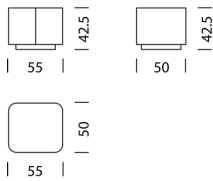

KOLLEKTIONEN

[Typ 10601](#) (S.121)