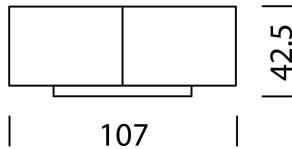

BEISPIEL FÜR BESTELLUNG

		ART.-NR.
Typ	10608	10608
Korpus	Schwarz	11
Korpushöhe	H: 20,6 cm Aussenmass	21
Rollfront	Noir Satiné (eloxiert)	32
Abdeckung	Marmor Bianco Carrara	52
Füsse	5 cm	63
Bestellnummer		106081121325263

61
62
63
64
65
66
67

+ 379.-
+ 479.-
+ 579.-
+ 679.-
+ 279.-
+ 879.-
+ 879.-

Wogg 106

Design Daniel T. Maurer and Christophe Marchand

Ihr individuelles Möbel
Die Korpusse können beliebig
bis maximal 180 cm
gestapelt werden.

TYP 10604 | L: 107 cm

[zurück](#)

[Übersicht](#)

MÖBEL KONFIGURIEREN (Muster Bestellnummer 106041121325263)

Typ

LxBxH 107 x 50 x 21 – 56 cm (H: variabel nach Füßen)
(1 x Tablar L: 35 cm und 1 x Tablar L: 50 cm rechts höhenverstellbar)

Art.Nr.
10604

€ exkl. MwSt.
949.-

Korpus

Schwarz HPL/MDF

11

Korpushöhe

H: 21 cm Aussenmass, H: 17,2 cm Innenmass
H: 30 cm Aussenmass, H: 26,2 cm Innenmass
H: 37 cm Aussenmass, H: 33,2 cm Innenmass
H: 56 cm Aussenmass, H: 52,2 cm Innenmass