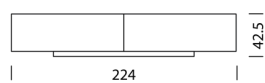

[Typ 10608](#) (S.128)

[Typ 10609](#) (S.129)

[Typ 10610](#) (S.130)

[Typ 10611](#) (S.131)

[Typ 10612](#) (S.132)

Wogg 106

Design Daniel T. Maurer and Christophe Marchand

Ihr individuelles Möbel
Die Korpusse können beliebig
bis maximal 180 cm
gestapelt werden.