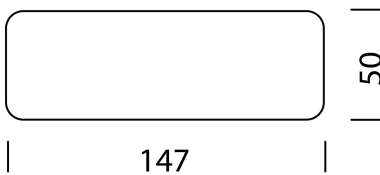

5 cm
10 cm
20 cm
30 cm
5 cm Sockel
5 cm Sockel mit 2700 K LED-Beleuchtung
5 cm Sockel mit 3000 K LED-Beleuchtung

61
62
63
64
65
66
67

+ 379.-
+ 479.-
+ 579.-
+ 679.-
+ 299.-
+ 1'199.-
+ 1'199.-

Wogg 106

Design Daniel T. Maurer and Christophe Marchand

Ihr individuelles Möbel
Die Korpusse können beliebig
bis maximal 180 cm
gestapelt werden.

TYP 10607 | L: 147 cm

[zurück](#) [Übersicht](#)

MÖBEL KONFIGURIEREN (Muster Bestellnummer 106071121325263)

Typ

LxBxH 147 x 50 x 21 - 56 cm (H: variabel nach Füßen)
(1 x Tablar L: 50 cm und 1 x Tablar L: 75 cm rechts höhenverstellbar)