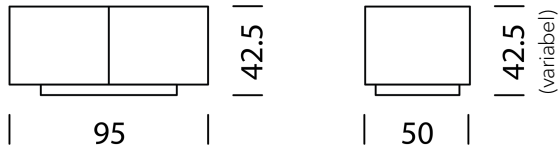

61
62
63
64
65
66
67

+ 379.-
+ 479.-
+ 579.-
+ 679.-
+ 199.-
+ 699.-
+ 699.-

Wogg 106

Design Daniel T. Maurer and Christophe Marchand

Ihr individuelles Möbel
Die Korpusse können beliebig
bis maximal 180 cm
gestapelt werden.

TYP 10603 | L: 95 cm

[zurück](#) [Übersicht](#)

MÖBEL KONFIGURIEREN (Muster Bestellnummer 106031121325263)

Typ

LxBxH 95 x 50 x 21 - 56 cm (H: variabel nach Füßen)
(1 x Tablar L: 75 cm höhenverstellbar)

Art.Nr.
10603

€ exkl. MwSt.
849.-

Korpus

Schwarz HPL/MDF

11

Korpushöhe

H: 21 cm Aussenmass, H: 17,2 cm Innenmass
H: 30 cm Aussenmass, H: 26,2 cm Innenmass
H: 37 cm Aussenmass, H: 33,2 cm Innenmass
H: 56 cm Aussenmass, H: 52,2 cm Innenmass