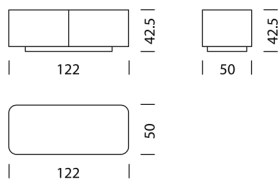

[Typ 10605](#) (S.125)