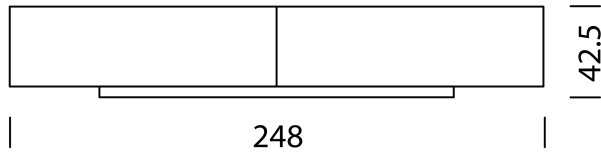

Wogg 106

Design Daniel T. Maurer and Christophe Marchand

Ihr individuelles Möbel
Die Korpusse können beliebig
bis maximal 180 cm
gestapelt werden.

TYP 10611 | L: 248 cm

[zurück](#)

[Übersicht](#)

MÖBEL KONFIGURIEREN (Muster Bestellnummer 106111121325263)

Typ

LxBxH 248 x 50 x 21 - 56 cm (H: variabel nach Füßen)
(3 x Tablar L: 75 cm höhenverstellbar)

Art.Nr.
10611

€ exkl. MwSt.
1'949.-

Korpus

Schwarz HPL/MDF

11

Korpushöhe

H: 21 cm Aussenmass, H: 17,2 cm Innenmass
H: 30 cm Aussenmass, H: 26,2 cm Innenmass
H: 37 cm Aussenmass, H: 33,2 cm Innenmass
H: 56 cm Aussenmass, H: 52,2 cm Innenmass

21
22
23
24

+ 449.-
+ 1'149.-
+ 2'579.-

Rollfront (L: 365.6 x H: 20.6 cm 2-teilig)

Argent Silver (innen und aussen eloxiert)
Noir Satiné (innen und aussen eloxiert)
Champagner (innen und aussen eloxiert)
Midnight Blue (innen und aussen eloxiert)
Orange Ermès (innen und aussen eloxiert)
Fendy Edition (innen und aussen eloxiert)
Sonderfarbe RAL/NCS (aussen lackiert)

31
32
33
34
35
36
37

+ 729.-
+ 399.-
+ 729.-

Abdeckung

Klarglas unterlackiert Jet Black (RAL 9005)
Klarglas unterlackiert Traffic White (RAL 9016)
Keramik Azalai Negro (mattiert)
Keramik Super Bianco (mattiert)
Keramik Rosso Travertin (mattiert)
Keramik Verde Aver (mattiert)
Keramik Umbra Marron (strukturiert)
Keramik Gris Pulido (mattiert)
Marmor Nero Marquina (mattiert)
Marmor Bianco Carrara (mattiert)
Marmor Rosso Lavanto (mattiert)
Marmor Verde Spluga (mattiert)

43
44
45
46
47
48
49
50
51
52
53
54

+ 879.-
+ 879.-
+ 2'279.-
+ 2'279.-
+ 2'279.-
+ 2'279.-
+ 2'279.-
+ 2'279.-
+ 4'679.-
+ 4'679.-
+ 4'679.-
+ 4'679.-

Füsse (4 Stk. mit Drehgewinde und Untergestell)

5 cm
10 cm
20 cm
30 cm
5 cm Sockel
5 cm Sockel mit 2700 K LED-Beleuchtung
5 cm Sockel mit 3000 K LED-Beleuchtung

61
62
63
64
65
66
67

+ 379.-
+ 479.-
+ 579.-
+ 679.-
+ 599.-
+ 1'999.-
+ 1'999.-