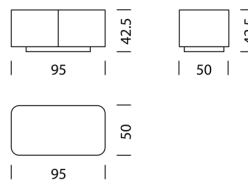

[Typ 10603](#) (S.123)