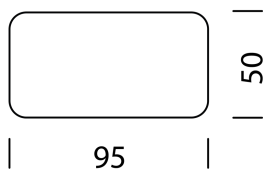

TYP 10601 | L: 55 cm

[zurück](#) [Übersicht](#)

MÖBEL KONFIGURIEREN (Muster Bestellnummer 106011121325263)

Typ

LxBxH 55 x 50 x 21 - 56 cm (H: variabel nach Füßen)
(1 x Tablar L: 35 cm höhenverstellbar)

Art.Nr.
10601

61
62
63
64
65
66
67

+ 379.-
+ 479.-
+ 579.-
+ 679.-
+ 199.-
+ 699.-
+ 699.-

Wogg 106

Design Daniel T. Maurer and Christophe Marchand

Ihr individuelles Möbel
Die Korpusse können beliebig
bis maximal 180 cm
gestapelt werden.

TYP 10603 | L: 95 cm

[zurück](#) [Übersicht](#)

MÖBEL KONFIGURIEREN (Muster Bestellnummer 106031121325263)

Typ

LxBxH 95 x 50 x 21 - 56 cm (H: variabel nach Füßen)
(1 x Tablar L: 75 cm höhenverstellbar)

Art.Nr.
10603

€ exkl. MwSt.
849.-

Korpus

Schwarz HPL/MDF

11

Korpushöhe

H: 21 cm Aussenmass, H: 17,2 cm Innenmass
H: 30 cm Aussenmass, H: 26,2 cm Innenmass
H: 37 cm Aussenmass, H: 33,2 cm Innenmass
H: 56 cm Aussenmass, H: 52,2 cm Innenmass