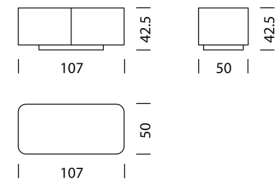

[Typ 10604](#) (S.124)