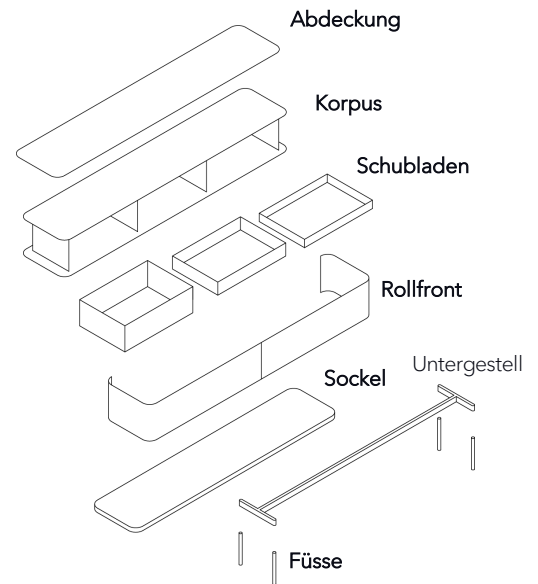

Un chic indispensable pour toutes les exigences.

woggTM

Wogg 106

Design Daniel T. Maurer and Christophe Marchand

Ihr individuelles Möbel
Wählen Sie: **Typ**

MATERIAL UND TECHNISCHE ANGABEN

Abdeckung	Klarglas unterlackiert, Keramik, Marmor
Korpus	Holzwerkstoff/HPL/MDF schwarz
Rollfront	Aluminium Profile (mit Griff)
Schubladen	Auf Anfrage
Füsse (Untergestell)	Nivellierbar, Jet Black (RAL 9005, H: 5, 10, 20, 30 cm)
Kabeldurchlass	Korpus und Tablare
Traglast	80 kg
Gewicht	Typ 10601 - 23 kg bis Typ 10612 - 120 kg

BEISPIEL FÜR BESTELLUNG

		ART.-NR.
Typ	10608	10608
Korpus	Schwarz	11
Korpushöhe	H: 20,6 cm Aussenmass	21
Rollfront	Noir Satiné (eloxiert)	32
Abdeckung	Marmor Bianco Carrara	52
Füsse	5 cm	63
Bestellnummer		106081121325263