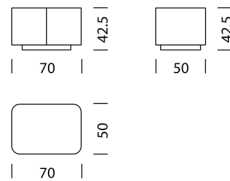

[Typ 10602](#) (S.122)