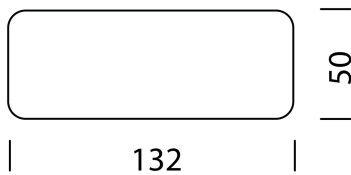

[Typ 10608](#) (S.128)

[Typ 10609](#) (S.129)

[Typ 10610](#) (S.130)

[Typ 10611](#) (S.131)

[Typ 10612](#) (S.132)

Wogg 106

Design Daniel T. Maurer and Christophe Marchand

Ihr individuelles Möbel
Die Korpusse können beliebig
bis maximal 180 cm
gestapelt werden.

TYP 10601 | L: 55 cm

[zurück](#) [Übersicht](#)

MÖBEL KONFIGURIEREN (Muster Bestellnummer 106011121325263)

Typ

LxBxH 55 x 50 x 21 - 56 cm (H: variabel nach Füßen)
(1 x Tablar L: 35 cm höhenverstellbar)

Art.Nr.
10601

61
62
63
64
65
66
67

+ 379.-
+ 479.-
+ 579.-
+ 679.-
+ 299.-
+ 1'099.-
+ 1'099.-

Wogg 106

Design Daniel T. Maurer and Christophe Marchand

Ihr individuelles Möbel
Die Korpusse können beliebig
bis maximal 180 cm
gestapelt werden.

TYP 10606 | L: 132 cm

[zurück](#) [Übersicht](#)

MÖBEL KONFIGURIEREN (Muster Bestellnummer 106061121325263)

Typ

LxBxH 132 x 50 x 21 - 56 cm (H: variabel nach Füßen)
(1 x Tablar L: 35 cm und 1 x Tablar L: 75 cm rechts höhenverstellbar)