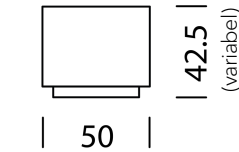

61
62
63
64
65
66
67

+ 379.-
+ 479.-
+ 579.-
+ 679.-
+ 499.-
+ 1'799.-
+ 1'799.-

Wogg 106

Design Daniel T. Maurer and Christophe Marchand

Ihr individuelles Möbel
Die Korpusse können beliebig
bis maximal 180 cm
gestapelt werden.

TYP 10611 | L: 248 cm

[zurück](#)

[Übersicht](#)

MÖBEL KONFIGURIEREN (Muster Bestellnummer 106111121325263)

Typ

LxBxH 248 x 50 x 21 - 56 cm (H: variabel nach Füßen)
(3 x Tablar L: 75 cm höhenverstellbar)

Art.Nr.
10611