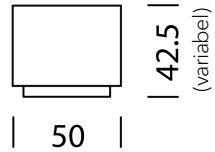

61
62
63
64
65
66
67

+ 379.-
+ 479.-
+ 579.-
+ 679.-
+ 299.-
+ 1'099.-
+ 1'099.-

Wogg 106

Design Daniel T. Maurer and Christophe Marchand

Ihr individuelles Möbel
Die Korpusse können beliebig
bis maximal 180 cm
gestapelt werden.

TYP 10606 | L: 132 cm

[zurück](#) [Übersicht](#)

MÖBEL KONFIGURIEREN (Muster Bestellnummer 106061121325263)

Typ

LxBxH 132 x 50 x 21 - 56 cm (H: variabel nach Füßen)
(1 x Tablar L: 35 cm und 1 x Tablar L: 75 cm rechts höhenverstellbar)

Art.Nr.
10606

€ exkl. MwSt.
1'049.-

Korpus

Schwarz HPL/MDF

11

Korpushöhe

H: 21 cm Aussenmass, H: 17,2 cm Innenmass
H: 30 cm Aussenmass, H: 26,2 cm Innenmass
H: 37 cm Aussenmass, H: 33,2 cm Innenmass
H: 56 cm Aussenmass, H: 52,2 cm Innenmass