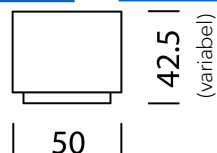

61
62
63
64
65
66
67

+ 379.-
+ 479.-
+ 579.-
+ 679.-
+ 379.-
+ 1'379.-
+ 1'379.-

Wogg 106

Design Daniel T. Maurer and Christophe Marchand

Ihr individuelles Möbel
Die Korpusse können beliebig
bis maximal 180 cm
gestapelt werden.

TYP 10608 | L: 172 cm

[zurück](#) [Übersicht](#)

MÖBEL KONFIGURIEREN (Muster Bestellnummer 106081121325263)

Typ

LxBxH 172 x 50 x 21 – 56 cm (H: variabel nach Füßen)
(2 x Tablar L: 75 cm höhenverstellbar)

Art.Nr.