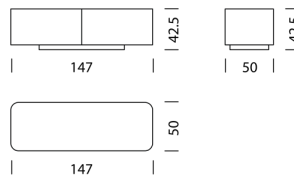

[Typ 10607](#) (S.127)