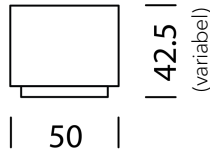

5 cm
10 cm
20 cm
30 cm
5 cm Sockel
5 cm Sockel mit 2700 K LED-Beleuchtung
5 cm Sockel mit 3000 K LED-Beleuchtung

61
62
63
64
65
66
67

+ 379.-
+ 479.-
+ 579.-
+ 679.-
+ 299.-
+ 1'199.-
+ 1'199.-

Wogg 106

Design Daniel T. Maurer and Christophe Marchand

Ihr individuelles Möbel
Die Korpusse können beliebig
bis maximal 180 cm
gestapelt werden.

TYP 10607 | L: 147 cm

[zurück](#) [Übersicht](#)

MÖBEL KONFIGURIEREN (Muster Bestellnummer 106071121325263)

Typ

LxBxH 147 x 50 x 21 - 56 cm (H: variabel nach Füßen)
(1 x Tablar L: 50 cm und 1 x Tablar L: 75 cm rechts höhenverstellbar)