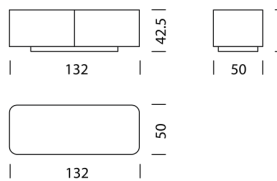

[Typ 10606](#) (S.126)