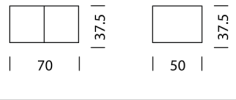

[Typ 10702](#) (S.142)