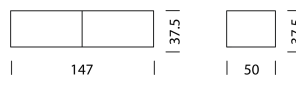

BEISPIEL FÜR BESTELLUNG

		ART.-NR.
Typ	10708	10708
Korpus	Schwarz	11
Korpushöhe	H: 20,6 cm Aussenmass	21
Rollfront	Noir Satiné (eloxiert)	32
Abdeckung	Marmor Bianco Carrara	52
Beleuchtung	LED - unter Korpus	69
Bestellnummer		107081121325269

KOLLEKTION

[Typ 10701](#) (S.141)

[Typ 10702](#) (S.142)

[Typ 10703](#) (S.143)

[Typ 10704](#) (S.144)

[Typ 10705](#) (S.145)

[Typ 10706](#) (S.146)

[Typ 10707](#) (S.147)