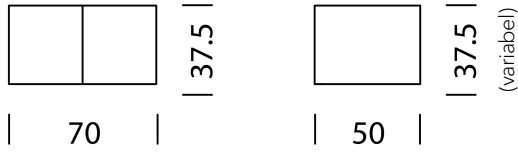

66
67

+ 399.-
+ 399.-

Wogg 107

Design Daniel T. Maurer and Christophe Marchand

TYP 10702 | L: 70 cm

[zurück](#) [Übersicht](#)

MÖBEL KONFIGURIEREN (Muster Bestellnummer 1070211213252)

Typ

LxBxH 70 x 50 x 21 - 56 cm
(1 x Tablar L: 50 cm höhenverstellbar)

Art.Nr.
10702

€ exkl. MwSt.
1'779.-

Korpus

Schwarz HPL/MDF (mit Wandkonsole)

11

Korpushöhe

H: 21 cm Aussenmass, H: 17,2 cm Innenmass
H: 30 cm Aussenmass, H: 26,2 cm Innenmass
H: 37 cm Aussenmass, H: 33,2 cm Innenmass
H: 56 cm Aussenmass, H: 52,2 cm Innenmass