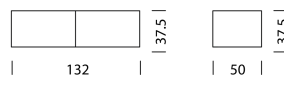

BEISPIEL FÜR BESTELLUNG

		ART.-NR.
Typ	10708	10708
Korpus	Schwarz	11
Korpushöhe	H: 20,6 cm Aussenmass	21
Rollfront	Noir Satiné (eloxiert)	32
Abdeckung	Marmor Bianco Carrara	52
Beleuchtung	LED - unter Korpus	69
Bestellnummer		107081121325269

KOLLEKTION

[Typ 10701](#) (S.141)

[Typ 10702](#) (S.142)

[Typ 10703](#) (S.143)

[Typ 10704](#) (S.144)

[Typ 10705](#) (S.145)

[Typ 10706](#) (S.146)

[Typ 10707](#) (S.147)