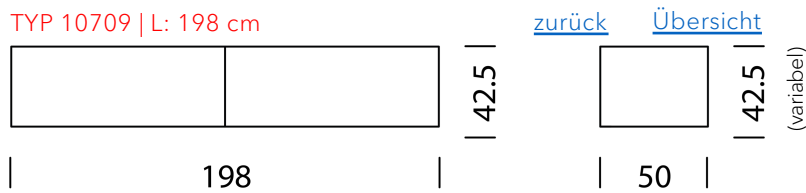

Design Daniel T. Maurer and Christophe Marchand

MÖBEL KONFIGURIEREN (Muster Bestellnummer 1070911213252)

Typ

LxBxH 198 x 50 x 21 - 56 cm

(2 x Tablar L: 50 cm rechts/links und 1 x Tablar L: 75 cm höhenverstellbar)