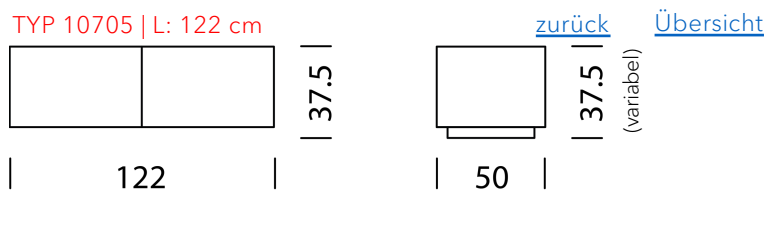

Wogg 107

Design Daniel T. Maurer and Christophe Marchand

MÖBEL KONFIGURIEREN (Muster Bestellnummer 1070511213252)

Typ

LxBxH 122 x 50 x 21 - 56 cm
(2 x Tablar L: 50 cm höhenverstellbar)

Art.Nr.
10705

€ exkl. MwSt.
2'379.-

Korpus

Schwarz HPL/MDF (mit Wandkonsole)

11

Korpushöhe

H: 21 cm Aussenmass, H: 17,2 cm Innenmass
H: 30 cm Aussenmass, H: 26,2 cm Innenmass
H: 37 cm Aussenmass, H: 33,2 cm Innenmass
H: 56 cm Aussenmass, H: 52,2 cm Innenmass

21
22
23
24

+ 269.-
+ 629.-
+ 1'429.-

Rollfront

Argent Silver (innen und aussen eloxiert)
Noir Satiné (innen und aussen eloxiert)
Champagner (innen und aussen eloxiert)
Midnight Blue (innen und aussen eloxiert)
Orange Ermès (innen und aussen eloxiert)
Fendy Edition (innen und aussen eloxiert)
Sonderfarbe RAL/NCS (aussen lackiert)

31
32
33
34
35
36
37

+ 469.-
+ 399.-
+ 469.-

Abdeckung

Klarglas unterlackiert Jet Black (RAL 9005)
Klarglas unterlackiert Traffic White (RAL 9016)
Keramik Azalai Negro (mattiert)
Keramik Super Bianco (mattiert)
Keramik Rosso Travertin (mattiert)
Keramik Verde Aver (mattiert)
Keramik Umbra Marron (strukturiert)
Keramik Gris Pulido (mattiert)
Marmor Nero Marquina (mattiert)
Marmor Bianco Carrara (mattiert)
Marmor Rosso Lavanto (mattiert)
Marmor Verde Spluga (mattiert)

43
44
45
46
47
48
49
50
51
52
53
54

+ 449.-
+ 449.-
+ 1'099.-
+ 1'099.-
+ 1'099.-
+ 1'099.-
+ 1'099.-
+ 1'099.-
+ 2'349.-
+ 2'349.-
+ 2'349.-
+ 2'349.-

Beleuchtung

Unter Korpus mit 2700 K LED-Beleuchtung
Unter Korpus mit 3000 K LED-Beleuchtung

66
67

+ 799.-
+ 799.-