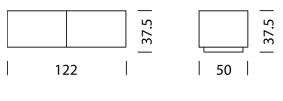

BEISPIEL FÜR BESTELLUNG

		ART.-NR.
Typ	10708	10708
Korpus	Schwarz	11
Korpushöhe	H: 20,6 cm Aussenmass	21
Rollfront	Noir Satiné (eloxiert)	32
Abdeckung	Marmor Bianco Carrara	52
Beleuchtung	LED - unter Korpus	69
Bestellnummer		107081121325269

KOLLEKTION

[Typ 10701](#) (S.141)

[Typ 10702](#) (S.142)

[Typ 10703](#) (S.143)

[Typ 10704](#) (S.144)

[Typ 10705](#) (S.145)

[Typ 10706](#) (S.146)

[Typ 10707](#) (S.147)