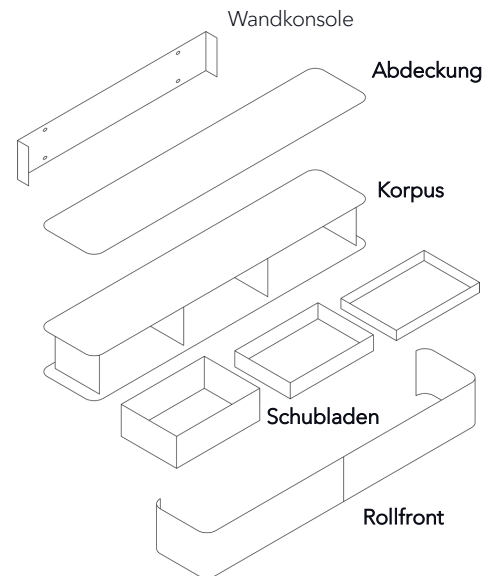

Der neue Standard für Wandregale.

WOGG™

Wogg 107

Design Daniel T. Maurer and Christophe Marchand

Ihr individuelles Möbel
Wählen Sie: **Typ**

MATERIAL UND TECHNISCHE ANGABEN

Abdeckung	Klarglas unterlackiert, Keramik, Marmor
Korpus	HPL/MDF (Mit Wandkonsole Stahl pulverbeschichtet RAL 9005)
Schubladen	Auf Anfrage
Rollfront	Aluminium Profile (mit Griff)
Optional	LED -Beleuchtung unter Korpus
Kabeldurchlass	Korpus und Tablare
Traglast	80 kg
Gewicht	Typ 10701 - 24 kg bis Typ 10712 - 120 kg

BEISPIEL FÜR BESTELLUNG

		ART.-NR.
Typ	10708	10708
Korpus	Schwarz	11
Korpushöhe	H: 20,6 cm Aussenmass	21
Rollfront	Noir Satiné (eloxiert)	32
Abdeckung	Marmor Bianco Carrara	52
Beleuchtung	LED - unter Korpus	69
Bestellnummer		107081121325269