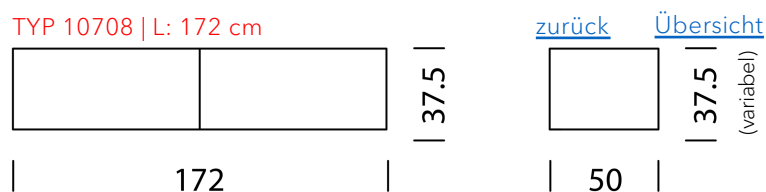

67

+ 999.-

147

Wogg 107

Design Daniel T. Maurer and Christophe Marchand

MÖBEL KONFIGURIEREN (Muster Bestellnummer 1070811213252)

Typ

LxBxH 172 x 50 x 21 - 56 cm
(2 x Tablar L: 75 cm höhenverstellbar)