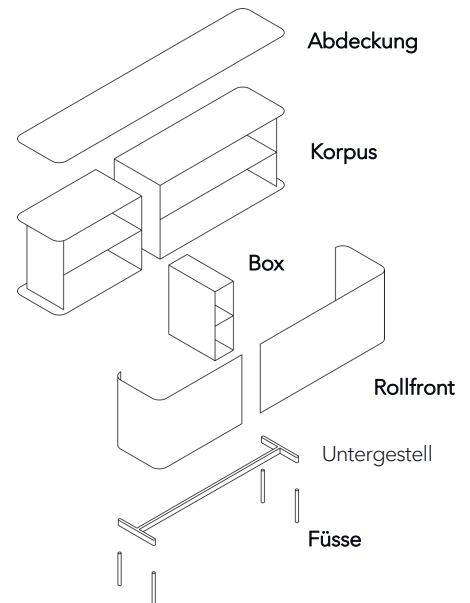

Wogg 88

Design Gabriele and Oscar Buratti

L'harmonie de l'élégance, de la simplicité et de la perfection. Ennoblit chaque pièce, promet un plaisir intemporel et est un véritable miracle d'espace grâce au système breveté de façade déroulante Wogg 75.

Un raffinement et une grâce intemporels.

woggTM

Wogg 88

Design Gabriele and Oscar Buratti

Ihr individuelles Möbel
Wählen Sie: **Typ**

MATERIAL UND TECHNISCHE ANGABEN

Abdeckung	Klarglas unterlackiert, Keramik, Marmor
Korpus	Holzwerkstoff/HPL/MDF
Box	MDF lackiert (RAL/NCS)
Rollfront	Aluminium Profile (mit Griff)
Füsse (Untergestell)	Nivellierbar, Jet Black (RAL 9005, H: 5, 10, 20, 30 cm)
Kabeldurchlass	Korpus und Tablare
Traglast	50 kg
Gewicht	Typ 8801 - 110 kg

BEISPIEL FÜR BESTELLUNG

		ART.-NR.
Typ	8801	8801
Korpus/Box	Schwarz/MDF (RAL/NCS)	11
Rollfront	Noir Satiné (eloxiert)	32
Abdeckung	Marmor Bianco Carrara	52
Füsse	5 cm	65
Bestellnummer		880111325265

KOLLEKTION

Typ

LxBxH 250 x 50 x 85 cm

(1 x Einheit mit 1 x offener Box, 2 x Tablar links/rechts höhenverstellbar)

Art.Nr.

8801

€ exkl. MwSt.

4'899.-

Korpus/Box