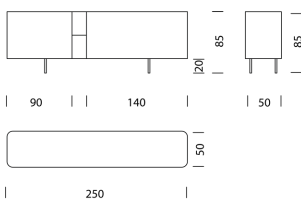

Un raffinement et une grâce intemporels.

woggTM

Wogg 88

Design Gabriele and Oscar Buratti

Ihr individuelles Möbel
Wählen Sie: **Typ**

MATERIAL UND TECHNISCHE ANGABEN

Abdeckung	Klarglas unterlackiert, Keramik, Marmor
Korpus	Holzwerkstoff/HPL/MDF
Box	MDF lackiert (RAL/NCS)
Rollfront	Aluminium Profile (mit Griff)
Füsse (Untergestell)	Nivellierbar, Jet Black (RAL 9005, H: 5, 10, 20, 30 cm)
Kabeldurchlass	Korpus und Tablare
Traglast	50 kg
Gewicht	Typ 8801 - 110 kg

[Typ 8801](#) (S.91)

Wogg 88

Design Gabriele and Oscar Buratti

TYP 8801 | L: 250 cm

[zurück](#) [Übersicht](#)

| 90 | | 140 | | 50 |

| 250 |

MÖBEL KONFIGURIEREN (Muster Bestellnummer 880111315265)

Typ

LxBxH 250 x 50 x 85 cm

(1 x Einheit mit 1 x offener Box, 2 x Tablar links/rechts höhenverstellbar)

Art.Nr.

8801

€ exkl. MwSt.

4'899.-

Korpus/Box