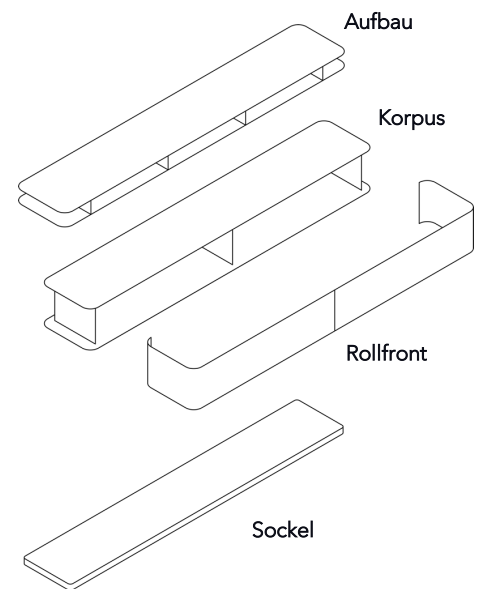

Bienvenue dans le monde de l'exclusivité.

woggTM

Wogg 90

Design Gabriele and Oscar Buratti

Ihr individuelles Möbel
Wählen Sie: **Typ**

MATERIAL UND TECHNISCHE ANGABEN

Aufbau	MDF lackiert (RAL/NCS)
Korpus	Holzwerkstoff/HPL/MDF
Rollfront	Aluminium Profile (mit Griff)
Sockel	Holzwerkstoff schwarz (RAL 9005/H: 5cm)
Kabeldurchlass	Korpus und Table
Traglast	50 kg
Gewicht	Typ 9001 - 120 kg

BEISPIEL FÜR BESTELLUNG

		ART.-NR.
Typ	9001	9001
Korpus/Aufbau	Schwarz/MDF (RAL/NCS)	11
Rollfront	Noir Satiné (eloxiert)	32
Abdeckung	Marmor Bianco Carrara	52
Sockel	5 cm	61
Bestellnummer		900111325265

KOLLEKTION

[Typ 9001](#) (S.99)

Wogg 90

Design Gabriele and Oscar Buratti

MÖBEL KONFIGURIEREN (Muster Bestellnummer 900111315261)

Typ

LxBxH 280 x 50 x 65 cm
(3 x Tablar höhenverstellbar)

Art.Nr.
9001