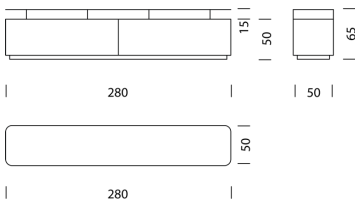

Bienvenue dans le monde de l'exclusivité.

woggTM

Wogg 90

Design Gabriele and Oscar Buratti

Ihr individuelles Möbel
Wählen Sie: **Typ**

MATERIAL UND TECHNISCHE ANGABEN

Aufbau	MDF lackiert (RAL/NCS)
Korpus	Holzwerkstoff/HPL/MDF
Rollfront	Aluminium Profile (mit Griff)
Sockel	Holzwerkstoff schwarz (RAL 9005/H: 5cm)
Kabeldurchlass	Korpus und Table
Traglast	50 kg
Gewicht	Typ 9001 - 120 kg

BEISPIEL FÜR BESTELLUNG

		ART.-NR.
Typ	9001	9001
Korpus/Aufbau	Schwarz/MDF (RAL/NCS)	11
Rollfront	Noir Satiné (eloxiert)	32
Abdeckung	Marmor Bianco Carrara	52
Sockel	5 cm	61
Bestellnummer		900111325265

KOLLEKTION

[Typ 9001](#) (S.99)

Wogg 90

Design Gabriele and Oscar Buratti

MÖBEL KONFIGURIEREN (Muster Bestellnummer 900111315261)

Typ

LxBxH 280 x 50 x 65 cm
(3 x Tablar höhenverstellbar)

Art.Nr.
9001