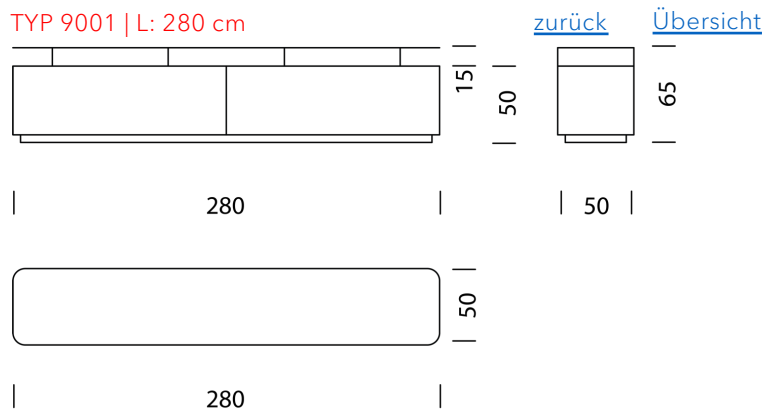

BEISPIEL FÜR BESTELLUNG

		ART.-NR.
Typ	9001	9001
Korpus/Aufbau	Schwarz/MDF (RAL/NCS)	11
Rollfront	Noir Satiné (eloxiert)	32
Abdeckung	Marmor Bianco Carrara	52
Sockel	5 cm	61
Bestellnummer		900111325265

KOLLEKTION

[Typ 9001](#) (S.99)

Wogg 90

Design Gabriele and Oscar Buratti

MÖBEL KONFIGURIEREN (Muster Bestellnummer 900111315261)

Typ

LxBxH 280 x 50 x 65 cm
(3 x Tablar höhenverstellbar)

Art.Nr.
9001

€ exkl. MwSt.
8'499.-

Korpus/Aufbau

Holzwerkstoff Schwarz / MDF lackiert (Farben RAL/NCS)

11

Rollfront (L: 393.2 x H: 45.0 cm 2-teilig)

Argent Silver (innen und aussen eloxiert)

31

Noir Satiné (innen und aussen eloxiert)