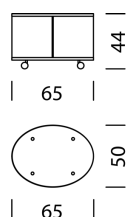

54

+ 799.-

Marbre Verde Spluga (mat)

Pieds/roulettes

68

Pieds (H : 6,5 cm)

69

Roulettes pivotantes (H : 6,5 cm)

Wogg 94

Design Benny Mosimann

TYPE 9402 | H : 44 cm

[retour](#) [Aperçu](#)

CONFIGURER DES MEUBLES (échantillon numéro de commande 94021121325168)

Type

L x l x h 65 x 50 x 44 cm

N° d'art.
9402