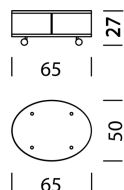

Un agencement personnalisé
et adapté à vos besoins.

[Type 9408](#) (p.328)

Wogg 94

Design Benny Mosimann

TYPE 9401 | H : 27 cm

[retour](#) [Aperçu](#)

CONFIGURER DES MEUBLES (échantillon numéro de commande 94011121325168)