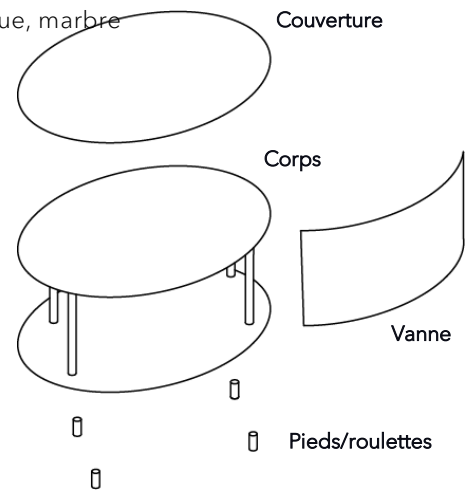

Wogg 94

Design Benny Mosimann

Votre meuble personnalisé
Choisir : **Type**

MATÉRIAUX ET DONNÉES TECHNIQUES

Corps	Mélamine satinée
Vanne	Placage chêne
Paroi arrière	Polypropylène
Profils/poignées	aluminium anodisé
Couverture	Placage chêne, verre transparent sous-vernis, céramique, marbre
Pieds/roulettes	Pieds ou roulettes pivotantes
Capacité de charge	50 kg
Poids	Type 9401 - 12 kg à Type 9408 - 29 kg

EXEMPLE DE COMMANDE

		N° D'ART.
Type	9401	9401
Corps	Noir	11
Vanne	Placage chêne noir	21
Profils/poignées	Noir Satiné anodisé	32
Couverture	Marbre Nero Marquina	51
Pieds	Roulettes pivotantes	69
Numéro de commande	94011121325169	

COLLECTIONS

Un agencement personnalisé
et adapté à vos besoins.

[Type 9408](#) (p.328)