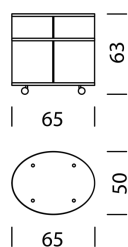

EXEMPLE DE COMMANDE

		N° D'ART.
Type	9401	9401
Corps	Noir	11
Vanne	Placage chêne noir	21
Profils/poignées	Noir Satiné anodisé	32
Couverture	Marbre Nero Marquina	51
Pieds	Roulettes pivotantes	69
Numéro de commande	94011121325169	

69

Roulettes pivotantes (H : 6,5 cm)

Wogg 94

Design Benny Mosimann

TYPE 9403 | H : 63 cm

[retour](#) [Aperçu](#)

CONFIGURER DES MEUBLES (échantillon numéro de commande 94031121325168)

Type