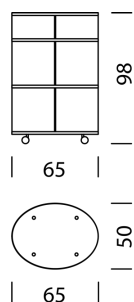

Marbre Verde Spluga (mat)

Pieds/roulettes

68

Pieds (H : 6,5 cm)

69

Roulettes pivotantes (H : 6,5 cm)

Wogg 94

Design Benny Mosimann

TYPE 9405 | H : 98 cm

[retour](#) [Aperçu](#)

CONFIGURER DES MEUBLES (échantillon numéro de commande 94051121325168)

Type

L x l x h 65 x 50 x 98 cm

N° d'art.
9405

€ hors TVA
3'799.-

Corps