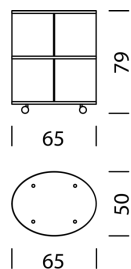

EXEMPLE DE COMMANDE

		N° D'ART.
Type	9401	9401
Corps	Noir	11
Vanne	Placage chêne noir	21
Profils/poignées	Noir Satiné anodisé	32
Couverture	Marbre Nero Marquina	51
Pieds	Roulettes pivotantes	69
Numéro de commande	94011121325169	

68

Pieds (H : 6,5 cm)

69

Roulettes pivotantes (H : 6,5 cm)

Wogg 94

Design Benny Mosimann

TYPE 9404 | H : 79 cm

[retour](#) [Aperçu](#)