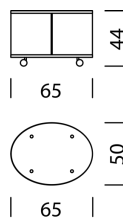

[Type 9402](#) (p.322)