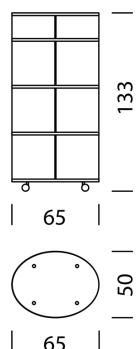

Wogg 94

Design Benny Mosimann

TYPE 9407 | H : 133 cm

[retour](#) [Aperçu](#)

CONFIGURER DES MEUBLES (échantillon numéro de commande 94071121325168)

Type

L x l x h 65 x 50 x 133 cm

N° d'art.

9407

€ hors TVA

4'899.-

Corps

Placage chêne noir

11

Placage chêne blanc

12

Vanne

Placage chêne noir

21

Placage chêne blanc

22

Placage chêne naturel

23

Profil/poignée Couleur

Argent Argent anodisé

31

Noir Satiné anodisé

32

anodisé champagne

33

Couverture

Placage chêne noir

41

Placage chêne blanc

42

Verre transparent sous-vernis Jet Black (RAL 9005)

43

+ 229.-

Verre transparent sous-laqué Traffic White (RAL 9016)

44

+ 229.-

45

+ 479.-

Céramique Azalai Negro (mate)

46

+ 479.-

Céramique Super Bianco (mate)

47

+ 479.-

Céramique Rosso Travertin (mate)

48

+ 479.-

Céramique Verde Aver (mate)

49

+ 479.-

Céramique Umbra Marron (structurée)

50

+ 479.-

Céramique Gris Pulido (mate)

51

+ 799.-

Marbre Nero Marquina (mat)

52

+ 799.-

Marbre Bianco Carrara (mat)

53

+ 799.-

Marbre Rosso Lavanto (mat)

54

+ 799.-

Marbre Verde Spluga (mat)

Pieds/roulettes

68

Pieds (H : 6,5 cm)

69

Roulettes pivotantes (H : 6,5 cm)