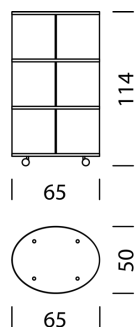

Marbre Rosso Lavanto (mat)

54

+ 799.-

Marbre Verde Spluga (mat)

Pieds/roulettes

68

Pieds (H : 6,5 cm)

69

Roulettes pivotantes (H : 6,5 cm)

Wogg 94

Design Benny Mosimann

TYPE 9406 | H : 114 cm

[retour](#) [Aperçu](#)

CONFIGURER DES MEUBLES (échantillon numéro de commande 94061121325168)

Type

L x l x H 65 x 50 x 114 cm