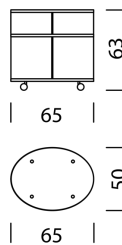

[Type 9403](#) (p.323)