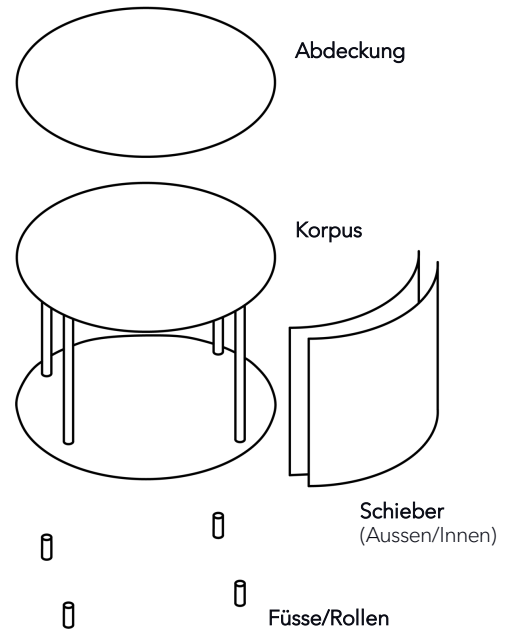

Wogg 74

Design Benny Mosimann

Ihr individuelles Möbel
Wählen Sie: **Typ**

MATERIAL UND TECHNISCHE ANGABEN

Korpus	Melamin Seidenmatt
Durchmesser	D: 40 cm
Schieber	Polypropylen
Rückwand	Polypropylen
Profile/Griffe	Aluminium eloxiert
Abdeckung	Klarglas unterlackiert, Keramik, Marmor
Füsse/Rollen	Füsse oder Schwenkrollen
Traglast	50 kg
Gewicht	Typ 7401 - 13 kg bis Typ 7409 - 57 kg

BEISPIEL FÜR BESTELLUNG

		ART.-NR.
Typ	7401	7401
Korpus	Schwarz	11
Schieber	Gold Brown Sand	24 + 24
Profile/Griffe	Noir Satiné eloxiert	32
Abdeckung	Marmor Nero Marquina	51
Füsse	H: 6,5 cm	68
Bestellnummer		7401112424325168