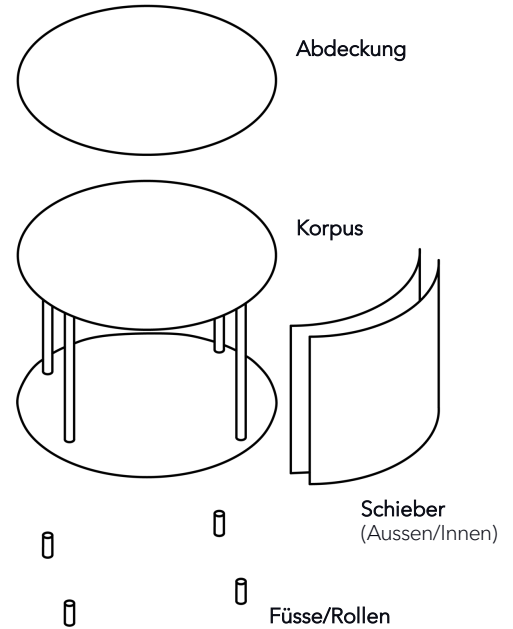

Wogg 74

Design Benny Mosimann

Ihr individuelles Möbel
Wählen Sie: **Typ**

MATERIAL UND TECHNISCHE ANGABEN

Korpus	Melamin Seidenmatt
Durchmesser	D: 50 cm
Schieber	Polypropylen
Rückwand	Polypropylen
Profile/Griffe	Aluminium eloxiert
Abdeckung	Klarglas unterlackiert, Keramik, Marmor
Füsse/Rollen	Füsse oder Schwenkrollen
Traglast	50 kg
Gewicht	Typ 7411 - 13 kg bis Typ 7419 - 57 kg

BEISPIEL FÜR BESTELLUNG

		ART.-NR.
Typ	7411	7411
Korpus	Schwarz	11
Schieber	Gold Brown Sand	24 + 24
Profile/Griffe	Noir Satiné eloxiert	32
Abdeckung	Marmor Nero Marquina	51
Füsse	H: 6,5 cm	68
Bestellnummer	7411112424325168