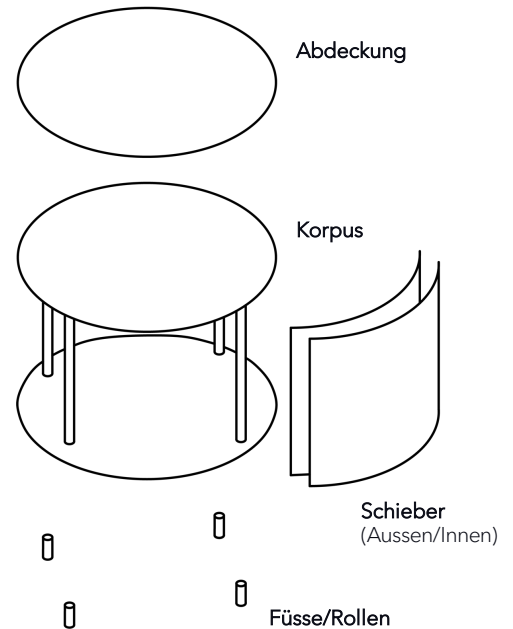

Wogg 74

Design Benny Mosimann

Ihr individuelles Möbel
Wählen Sie: **Typ**

MATERIAL UND TECHNISCHE ANGABEN

Korpus	Melamin Seidenmatt
Durchmesser	D: 100 cm
Schieber	Polypropylen
Rückwand	Polypropylen
Profile/Griffe	Aluminium eloxiert
Abdeckung	Klarglas unterlackiert, Keramik, Marmor
Füsse/Rollen	Füsse oder Schwenkrollen
Traglast	50 kg
Gewicht	Typ 7431 - 13 kg bis Typ 7439 - 57 kg

BEISPIEL FÜR BESTELLUNG

		ART.-NR.
Typ	7431	7431
Korpus	Schwarz	11
Schieber	Gold Brown Sand	24 + 24
Profile/Griffe	Noir Satiné eloxiert	32
Abdeckung	Marmor Nero Marquina	51
Füsse	H: 6,5 cm	68
Bestellnummer		7431112424325168

KOLLEKTIONEN

Ganz nach Ihren Vorstellungen gestaltete und individualisierte Anordnung.

[Typ 7439](#) (S.308)