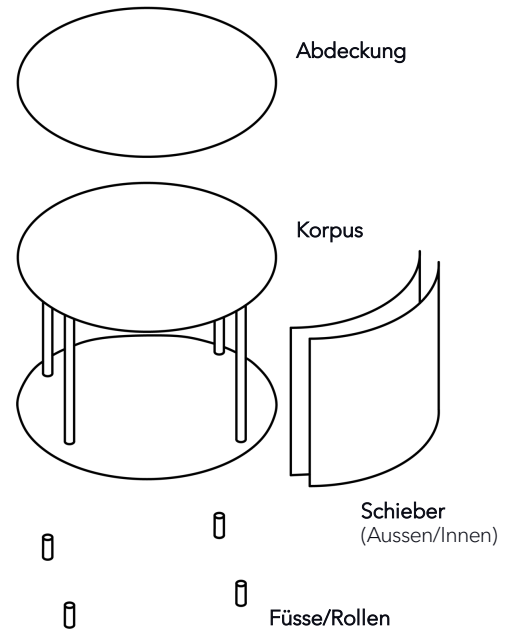

Wogg 74

Design Benny Mosimann

Ihr individuelles Möbel
Wählen Sie: **Typ**

MATERIAL UND TECHNISCHE ANGABEN

Korpus	Melamin Seidenmatt
Durchmesser	D: 80 cm
Schieber	Polypropylen
Rückwand	Polypropylen
Profile/Griffe	Aluminium eloxiert
Abdeckung	Klarglas unterlackiert, Keramik, Marmor
Füsse/Rollen	Füsse oder Schwenkrollen
Traglast	50 kg
Gewicht	Typ 7421 - 13 kg bis Typ 7429 - 57 kg

BEISPIEL FÜR BESTELLUNG

		ART.-NR.
Typ	7421	7421
Korpus	Schwarz	11
Schieber	Gold Brown Sand	24 + 24
Profile/Griffe	Noir Satiné eloxiert	32
Abdeckung	Marmor Nero Marquina	51
Füsse	H: 6,5 cm	68
Bestellnummer		7421112424325168

KOLLEKTIONEN

Ganz nach Ihren Vorstellungen gestaltete und individualisierte Anordnung.

[Typ 7429](#) (S.297)