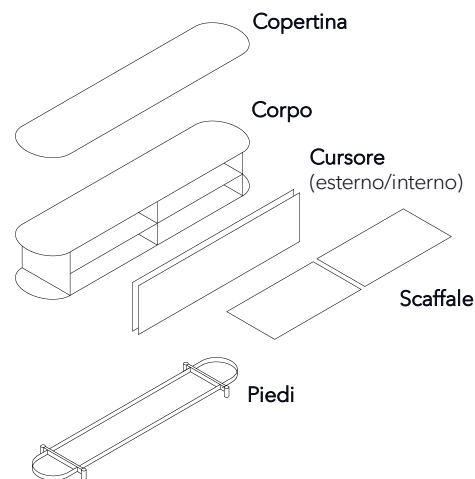

Wogg 44

Design Benny Mosimann

Il longboard arricchisce sia gli spazi abitativi che gli ambienti di lavoro, creando accenti rappresentativi ma eleganti. Può essere dotato di ripiani o cassetti in vetro e i cursori possono essere facilmente sostituiti.

Un compagno di design senza tempo per tutta la vita.

woggTM

Wogg 44

Design Benny Mosimann

I vostri mobili personalizzati
Selezionare: **Tipo**

MATERIALE E DATI TECNICI

| | |
|---------------------|--|
| Corpo | Melamina seta opaca |
| Cursore | Polipropilene |
| Pannello posteriore | Polipropilene |
| Profili/maniglie | Alluminio anodizzato |
| Copertina | Vetro trasparente rivestito, ceramica, |
| Piedi | marmo |
| Capacità di carico | H: 8 cm |
| Peso | 80 kg |
| | Tipo 4401 - 75 kg |

ESEMPIO DI ORDINE

| | | ART. NO. |
|------------------|------------------------|------------------|
| Tipo | 4401 | 4401 |
| Corpo | Nero | 11 |
| Cursore | Oro Marrone Sabbia | 24 + 24 |
| Profili/maniglie | Noir Satiné anodizzato | 32 |
| Copertina | Marmo Nero Marquina | 51 |
| Piedi | 8 cm | 67 |
| Numero d'ordine | | 4401112424325167 |

LxLxH 220 x 50 x 51 cm

(2 x ripiano L: 87,5 cm regolabile in altezza)

Articolo n.

4401

€ IVA esclusa

3'999.-

Corpo

Melamina seta nero opaco