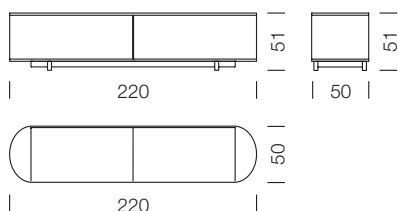

COLLEZIONE

[Tipo 4401](#) (p.263)

Wogg 44

Design Benny Mosimann

TIPO 4401 | H: 51 cm

[indietro](#) [Panoramica](#)

CONFIGURAZIONE DEL MOBILE (numero d'ordine del campione 4401112424325167)

Tipo

LxLxH 220 x 50 x 51 cm

(2 x ripiano L: 87,5 cm regolabile in altezza)

Articolo n.

4401

€ IVA esclusa

3'999.-

Corpo

Melamina seta nero opaco