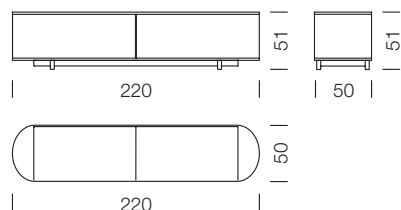

COLLEZIONE

[Tipo 4401](#) (p.263)

Wogg 44

Design Benny Mosimann

TIPO 4401 | H: 51 cm

[indietro](#) [Panoramica](#)

CONFIGURAZIONE DEL MOBILE (numero d'ordine del campione 4401112424325167)

Tipo

LxLxH 220 x 50 x 51 cm

(2 x ripiano L: 87,5 cm regolabile in altezza)

Articolo n.

4401

€ IVA esclusa

3'999.-

Corpo

Melamina seta nero opaco