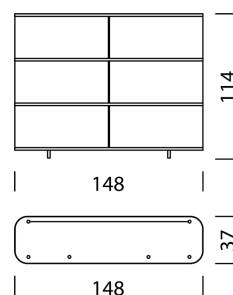

[Type 1806](#) (p.256)