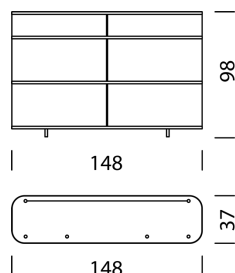

68

Roulettes pivotantes (H : 6,5 cm)

69

Wogg 18

Design Benny Mosimann

TYPE 1805 | H : 98 cm

[retour](#) [Aperçu](#)

CONFIGURER DES MEUBLES (échantillon numéro de commande 1805112424325167)

Type

L x l x H 148 x 37 x 98 cm

N° d'art.

1805

€ hors TVA

4'199.-

Corps

Mélamine noir satiné