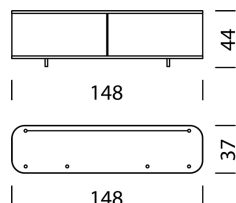

68

Roulettes pivotantes (H : 6,5 cm)

69

Wogg 18

Design Benny Mosimann

TYPE 1802 | H : 44 cm

[retour](#) [Aperçu](#)

CONFIGURER DES MEUBLES (échantillon numéro de commande 1802112424325167)

Type

L x l x H 148 x 37 x 44 cm

N° d'art.

1802

€ hors TVA

1'999.-

Corps

Mélamine noir satiné