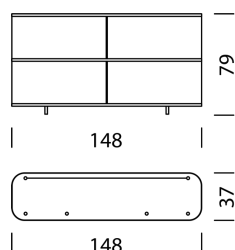

68

Roulettes pivotantes (H : 6,5 cm)

69

Wogg 18

Design Benny Mosimann

TYPE 1804 | H : 79 cm

[retour](#) [Aperçu](#)

CONFIGURER DES MEUBLES (échantillon numéro de commande 1804112424325167)