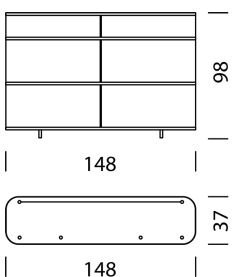

[Type 1805](#) (p.255)