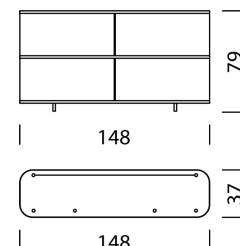

[Type 1804](#) (p.254)