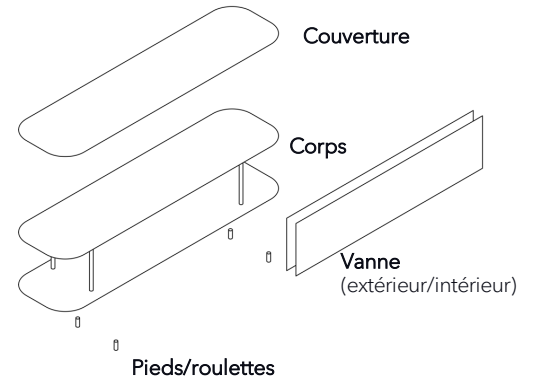

Intemporel et durable - le miracle d'espace parfait.

WOGG™

Wogg 18

Design Benny Mosimann

Votre meuble personnalisé
Choisir : **Type**

MATÉRIAUX ET DONNÉES TECHNIQUES

Corps	Méla mine satinée
Vanne	Polypropylène
Paroi arrière	Polypropylène
Profils/poignées	aluminium anodisé
Couverture	verre transparent sous-vernis, céramique, marbre
Pieds/roulettes	Pieds ou roulettes pivotantes
Capacité de charge	30 kg
Poids	Type 1801 - 27 kg à Type 1808 - 65 kg