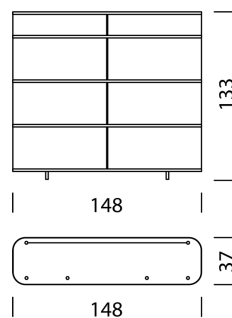

[Type 1807](#) (p.257)

Un agencement personnalisé
et adapté à vos besoins.

[Type 1808](#) (p.258)