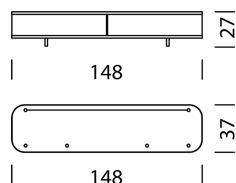

Un agencement personnalisé
et adapté à vos besoins.

[Type 1808](#) (p.258)

Wogg 18

Design Benny Mosimann

TYPE 1801 | H : 27 cm

[retour](#) [Aperçu](#)

CONFIGURER DES MEUBLES (échantillon numéro de commande 1801112424325167)

Type

L x l x H 148 x 37 x 27 cm

N° d'art.

1801

€ hors TVA

1'799.-

Corps

Mélamine noir satiné