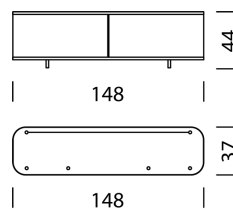

[Type 1802](#) (p.252)