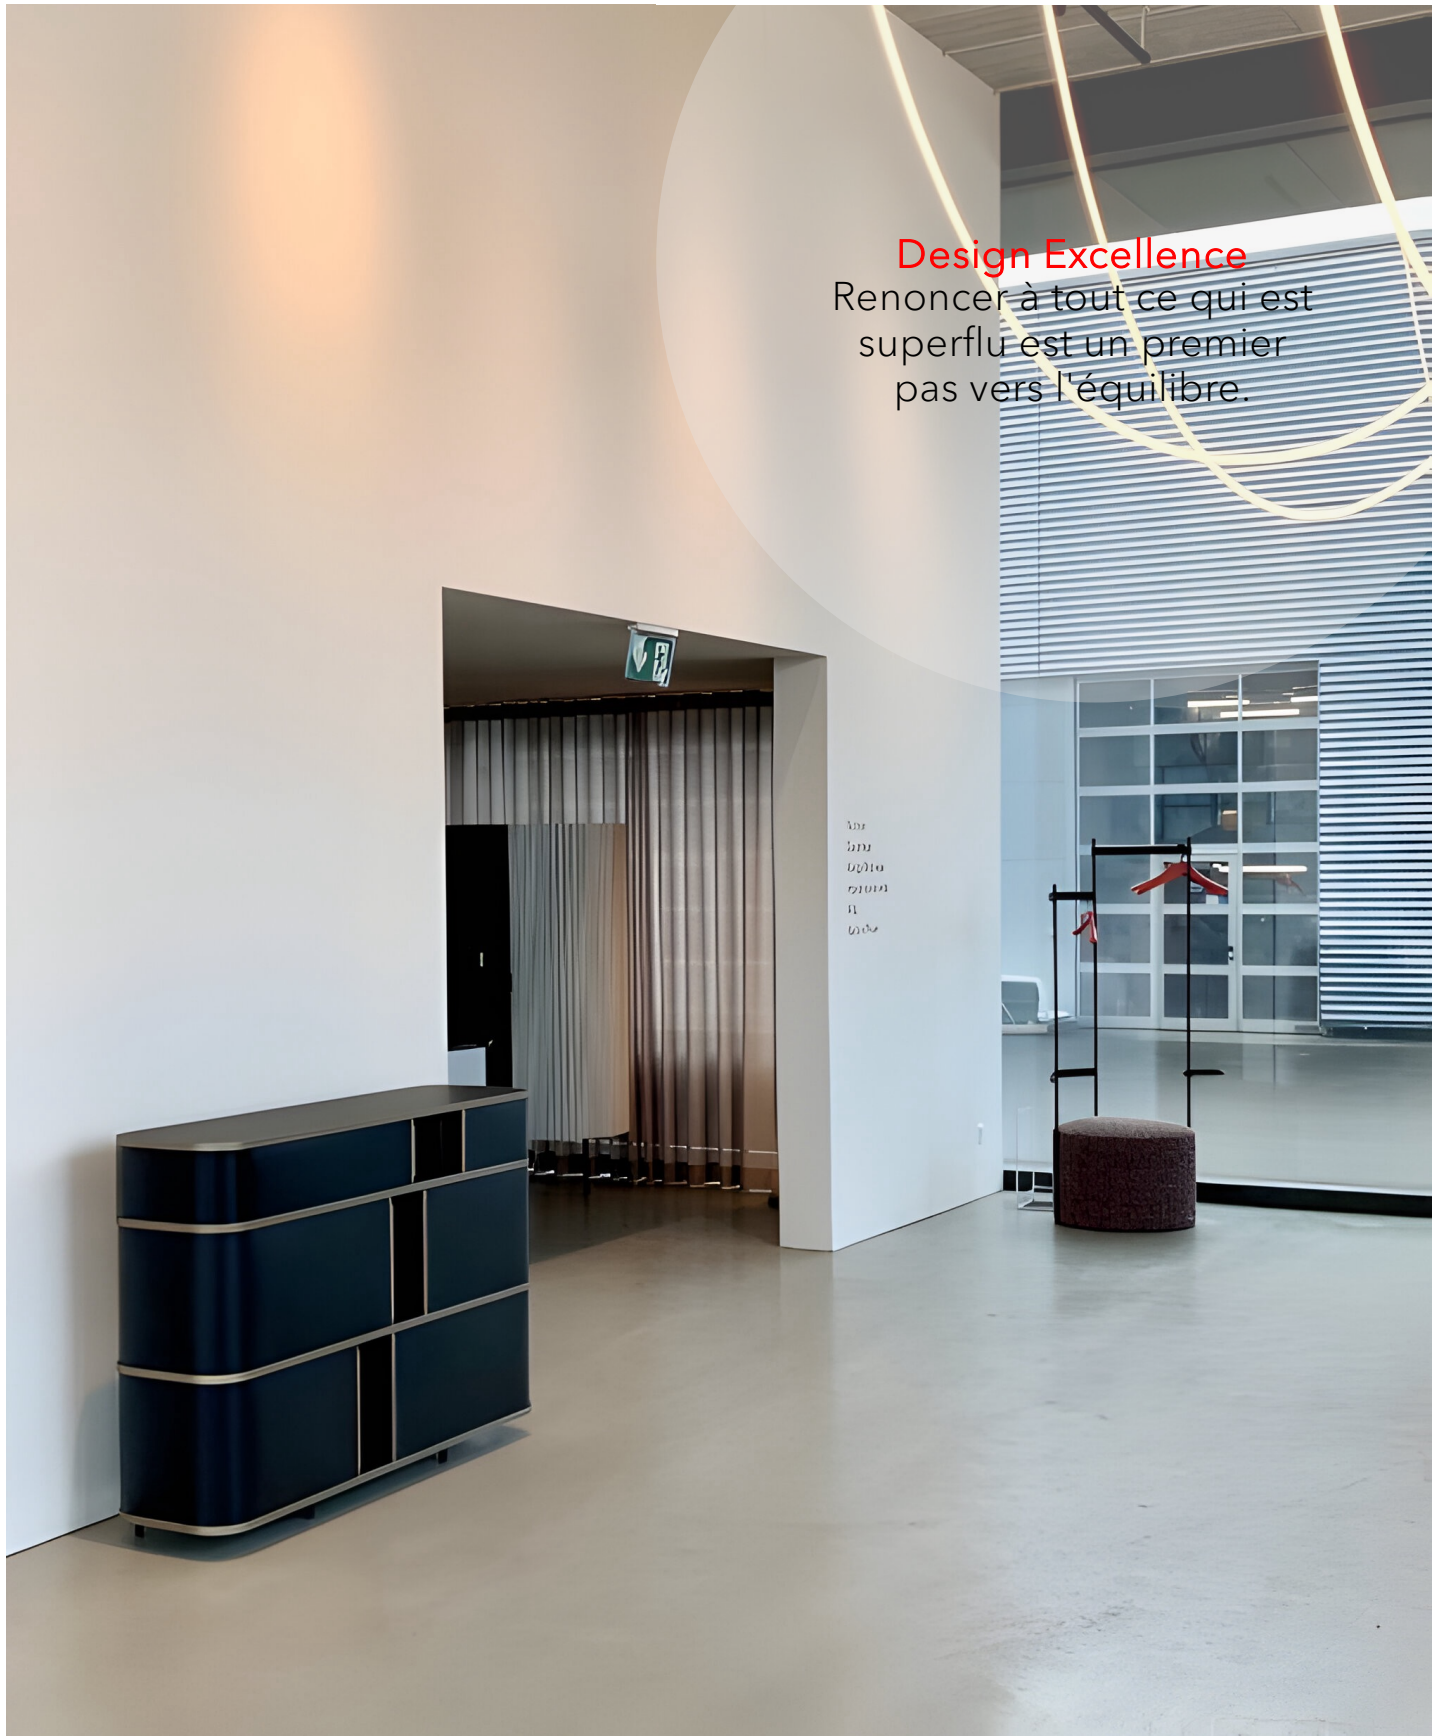

Wogg 18

Design Benny Mosimann

PIÈCES DE RECHANGE, ACCESSOIRES, ACCESSOIRES (échantillon numéro de commande 1801212132)

	N° d'art.	€ hors TVA
Vanne		
Poussoir de rechange étroit 1 set de 2 pièces (H : 17 cm)	1801xxxxxx	249.-
Poussoir de rechange haut 1 set à 2 pièces (H : 33 cm)	1802xxxxxx	359.-
Couleur du curseur	Extérieur + intérieur	
Mer Noire	21	21
Perle blanche	22	22
Corail rouge	23	23
Or Marron Sable	24	24
Lagon bleu	25	25
Blue Grey Ocean	26	26
Profil/poignée Couleur		
Argent Argent anodisé	31	
Noir Satiné anodisé	32	
anodisé champagne	33	
Couverture		
Mélamine noir satiné	41	399.-
Mélamine blanc satiné	42	399.-
Verre transparent sous-verniss Jet Black (RAL 9005)	43	519.-
Verre transparent sous-laqué Traffic White (RAL 9016)	44	519.-
Céramique Azalai Negro (mate)	45	869.-
Céramique Super Bianco (mate)	46	869.-
Céramique Rosso Travertin (mate)	47	869.-
Céramique Verde Aver (mate)	48	869.-
Céramique Umbra Marron (structurée)	49	869.-
Céramique Gris Pulido (mate)	50	869.-
Marbre Nero Marquina (mat)	51	2'349.-
Marbre Bianco Carrara (mat)	52	2'349.-
Marbre Rosso Lavanto (mat)	53	2'349.-
Marbre Verde Spluga (mat)	54	2'349.-
Paroi arrière		
Dos étroit de rechange 1 pièce, mélamine noire	181111	119.-
Dos de rechange haut 1 pièce, mélamine noire	181211	199.-
Dos de rechange étroit 1 pièce, mélamine blanche	181112	119.-
Dos de rechange haut 1 pièce, mélamine blanche	181212	199.-
Passage de câbles, verre et/ou mélamine	180000	249.-
Roulettes pivotantes de rechange 4 pièces noir	180001	149.-
Roulettes pivotantes de rechange 4 pièces gris	180002	149.-
Pied de rechange 5 pièces, Argent anodisé H : 6.5cm	180031	149.-
Pied de rechange 5 pièces, Noir Satiné anodisé H : 6.5cm	180032	149.-

Design Excellence

Renoncer à tout ce qui est
superflu est un premier
pas vers l'équilibre.

מנהל
מנהל
מנהל
מנהל
מנהל

wogg™