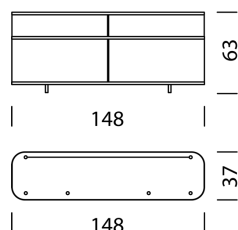

EXEMPLE DE COMMANDE

N° D'ART.

Type	1801	1801
Corps	Noir	11
Vanne	Or Marron Sable	24 + 24
Profils/poignées	Noir Satiné anodisé	32
Couverture	Marbre Nero Marquina	51
Pieds	6,5 cm	67
Numéro de commande	1801112424325167	

68

Roulettes pivotantes (H : 6,5 cm)

69

Wogg 18

Design Benny Mosimann

TYPE 1803 | H : 44 cm

[retour](#) [Aperçu](#)

CONFIGURER DES MEUBLES (échantillon numéro de commande 1803112424325167)

Type

L x l x H 148 x 37 x 63 cm

N° d'art.

1803

€ hors TVA

2'999.-

Corps

Mélamine noir satiné