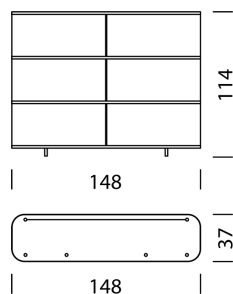

68

Roulettes pivotantes (H : 6,5 cm)

69

Wogg 18

Design Benny Mosimann

TYPE 1806 | H : 114 cm

[retour](#) [Aperçu](#)

CONFIGURER DES MEUBLES (échantillon numéro de commande 1806112424325167)

Type

L x l x H 148 x 37 x 114 cm

N° d'art.

1806

€ hors TVA

4'399.-

Corps

Mélamine noir satiné