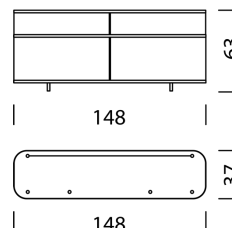

[Type 1803](#) (p.253)