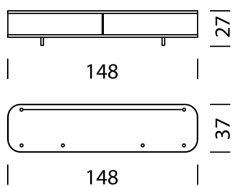

COLLECTIONS

[Type 1801](#) (p.251)