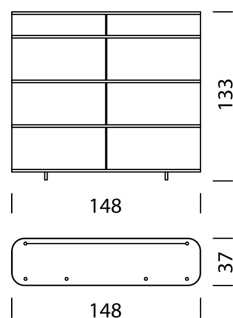

68

Roulettes pivotantes (H : 6,5 cm)

69

Wogg 18

Design Benny Mosimann

TYPE 1807 | H : 133 cm

[retour](#) [Aperçu](#)

CONFIGURER DES MEUBLES (échantillon numéro de commande 1807112424325167)

Type

L x l x h 148 x 37 x 133 cm

N° d'art.

1807

€ hors TVA

5'399.-

Corps

Mélamine noir satiné