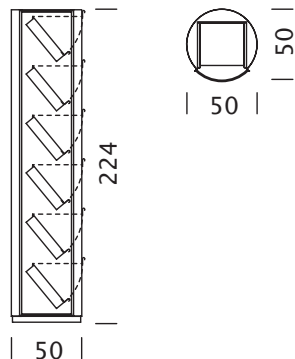

Un espace de rangement au caractère architectural.

woggTM

Wogg 13

Design Hans Eichenberger

Votre meuble personnalisé
Choisir : **Type**

MATÉRIAUX ET DONNÉES TECHNIQUES

Corps	Aménagement intérieur HPL/MDF
Manteau	Tôle d'acier revêtue par poudre
Diamètre	D : 50 cm
Hauteur	H : 224 cm
Hauteur minimale de la pièce	H : 234 cm
Tablettes	Réglable en hauteur
Capacité de charge	20 kg
Poids	Type 1301 à type 1304 - 59 kg

Wogg 13

Design Hans Eichenberger

TYPE 1301 | H : 224 cm

[retour](#) [Aperçu](#)

CONFIGURER DES MEUBLES (échantillon numéro de commande 13011126)

Type

DxH 50 x 224 cm
(5 x étagères réglables en hauteur)

N° d'art.
1301

21
22
23
24
25
26
27
28
29

Wogg 13

Design Hans Eichenberger

TYPE 1302 | H : 224 cm

[retour](#) [Aperçu](#)

CONFIGURER DES MEUBLES (échantillon numéro de commande 13021126)

Type

DxH 50 x 224 cm
(6 x casiers inclinés)

21
22
23
24
25
26
27
28
29

Wogg 13

Design Hans Eichenberger

TYPE 1303 | H : 224 cm

[retour](#) [Aperçu](#)

CONFIGURER DES MEUBLES (échantillon numéro de commande 13031126)

Type

DxH 50 x 224 cm