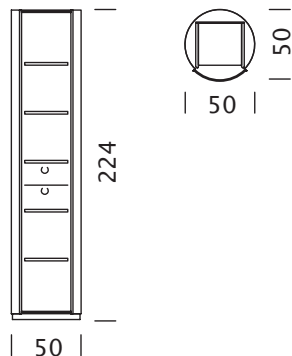

21
22
23
24
25
26
27
28
29

Wogg 13

Design Hans Eichenberger

TYPE 1302 | H : 224 cm

[retour](#) [Aperçu](#)

CONFIGURER DES MEUBLES (échantillon numéro de commande 13021126)

Type

DxH 50 x 224 cm
(6 x casiers inclinés)

21
22
23
24
25
26
27
28
29

Wogg 13

Design Hans Eichenberger

TYPE 1303 | H : 224 cm

[retour](#) [Aperçu](#)

CONFIGURER DES MEUBLES (échantillon numéro de commande 13031126)

Type

DxH 50 x 224 cm