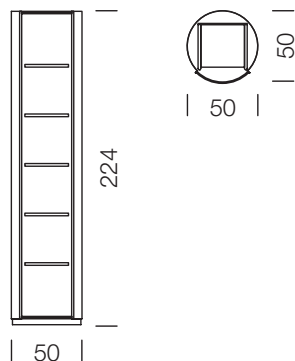

Un espace de rangement au caractère architectural.

woggTM

Wogg 13

Design Hans Eichenberger

Votre meuble personnalisé
Choisir : **Type**

MATÉRIAUX ET DONNÉES TECHNIQUES

Corps	Aménagement intérieur HPL/MDF
Manteau	Tôle d'acier revêtue par poudre
Diamètre	D : 50 cm
Hauteur	H : 224 cm
Hauteur minimale de la pièce	H : 234 cm
Tablettes	Réglable en hauteur
Capacité de charge	20 kg
Poids	Type 1301 à type 1304 - 59 kg

EXEMPLE DE COMMANDE

Type	1301	N° D'ART.	1301
Corps	Noir		11
Manteau	Olive		26
Numéro de commande			13011126

COLLECTIONS

[Type 1301](#) (p.361)

[Type 1302](#) (p.362)

[Type 1303](#) (p.363)

[Type 1304](#) (p.364)

Wogg 13

Design Hans Eichenberger

TYPE 1301 | H : 224 cm

[retour](#) [Aperçu](#)

CONFIGURER DES MEUBLES (échantillon numéro de commande 13011126)

Type

DxH 50 x 224 cm
(5 x étagères réglables en hauteur)

N° d'art.
1301

21
22
23
24
25
26
27
28
29

Wogg 13

Design Hans Eichenberger

TYPE 1302 | H : 224 cm

[retour](#) [Aperçu](#)

CONFIGURER DES MEUBLES (échantillon numéro de commande 13021126)

Type

DxH 50 x 224 cm
(6 x casiers inclinés)