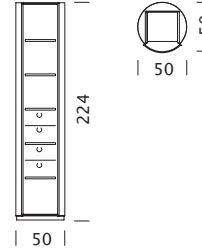

Un espace de rangement au caractère architectural.

woggTM

Wogg 13

Design Hans Eichenberger

Votre meuble personnalisé
Choisir : **Type**

MATÉRIAUX ET DONNÉES TECHNIQUES

Corps	Aménagement intérieur HPL/MDF
Manteau	Tôle d'acier revêtue par poudre
Diamètre	D : 50 cm
Hauteur	H : 224 cm
Hauteur minimale de la pièce	H : 234 cm
Tablettes	Réglable en hauteur
Capacité de charge	20 kg
Poids	Type 1301 à type 1304 - 59 kg

EXEMPLE DE COMMANDE

Type	1301	N° D'ART.	1301
Corps	Noir		11
Manteau	Olive		26
Numéro de commande			13011126

COLLECTIONS

[Type 1301](#) (p.361)

[Type 1302](#) (p.362)

[Type 1303](#) (p.363)

[Type 1304](#) (p.364)

Wogg 13

Design Hans Eichenberger

TYPE 1301 | H : 224 cm

[retour](#) [Aperçu](#)

CONFIGURER DES MEUBLES (échantillon numéro de commande 13011126)

Type

DxH 50 x 224 cm
(5 x étagères réglables en hauteur)

N° d'art.
1301

21
22
23
24
25
26
27
28
29

Wogg 13

Design Hans Eichenberger

TYPE 1302 | H : 224 cm

[retour](#) [Aperçu](#)

CONFIGURER DES MEUBLES (échantillon numéro de commande 13021126)

Type

DxH 50 x 224 cm
(6 x casiers inclinés)