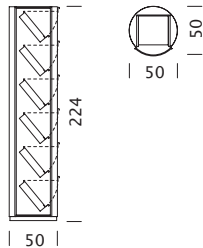

[Type 1302](#) (p.362)