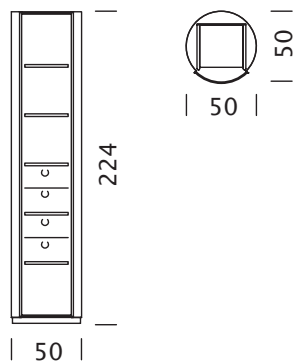

27

Gris clair (NCS S-4000-N)

28

Or (RAL 1036)

29

Wogg 13

Design Hans Eichenberger

TYPE 1304 | H : 224 cm

[retour](#) [Aperçu](#)

CONFIGURER DES MEUBLES (échantillon numéro de commande 13041126)

Type

DxH 50 x 224 cm

(5 x tablettes et 4 x tiroirs, montés de manière fixe dans le 2e et 3e compartiment à partir du bas)