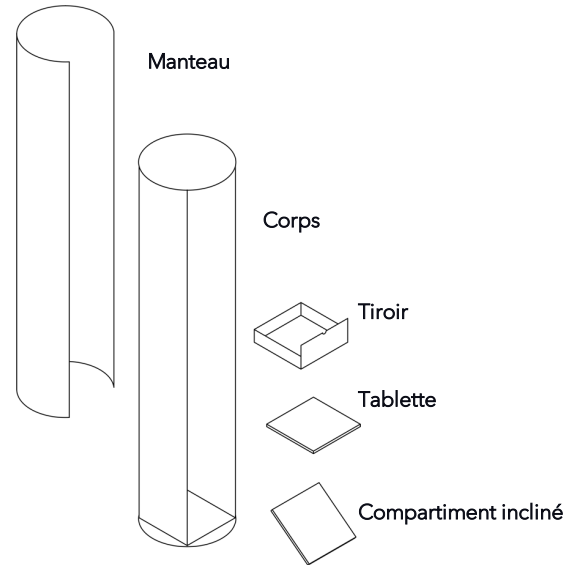

Wogg 13

Design Hans Eichenberger

Votre meuble personnalisé
Choisir : **Type**

MATÉRIAUX ET DONNÉES TECHNIQUES

Corps	Aménagement intérieur HPL/MDF
Manteau	Tôle d'acier revêtue par poudre
Diamètre	D : 50 cm
Hauteur	H : 224 cm
Hauteur minimale de la pièce	H : 234 cm
Tablettes	Réglable en hauteur
Capacité de charge	20 kg
Poids	Type 1301 à type 1304 - 59 kg

EXEMPLE DE COMMANDE

Type	1301	N° D'ART.	1301
Corps	Noir		11
Manteau	Olive		26
Numéro de commande			13011126

COLLECTIONS