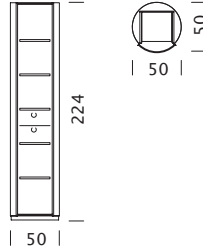

Un espace de rangement au caractère architectural.

woggTM

Wogg 13

Design Hans Eichenberger

Votre meuble personnalisé
Choisir : **Type**

MATÉRIAUX ET DONNÉES TECHNIQUES

Corps	Aménagement intérieur HPL/MDF
Manteau	Tôle d'acier revêtue par poudre
Diamètre	D : 50 cm
Hauteur	H : 224 cm
Hauteur minimale de la pièce	H : 234 cm
Tablettes	Réglable en hauteur
Capacité de charge	20 kg
Poids	Type 1301 à type 1304 - 59 kg

EXEMPLE DE COMMANDE

Type	1301	N° D'ART.	1301
Corps	Noir		11
Manteau	Olive		26
Numéro de commande			13011126

COLLECTIONS

[Type 1301](#) (p.361)

[Type 1302](#) (p.362)

[Type 1303](#) (p.363)

[Type 1304](#) (p.364)

Wogg 13

Design Hans Eichenberger

TYPE 1301 | H : 224 cm

[retour](#) [Aperçu](#)

CONFIGURER DES MEUBLES (échantillon numéro de commande 13011126)

Type

DxH 50 x 224 cm
(5 x étagères réglables en hauteur)

N° d'art.
1301

21
22
23
24
25
26
27
28
29

Wogg 13

Design Hans Eichenberger

TYPE 1302 | H : 224 cm

[retour](#) [Aperçu](#)

CONFIGURER DES MEUBLES (échantillon numéro de commande 13021126)

Type

DxH 50 x 224 cm
(6 x casiers inclinés)