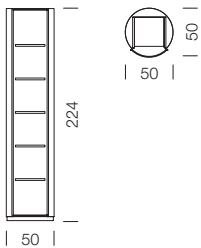

Un espace de rangement au caractère architectural.

woggTM

Wogg 13

Design Hans Eichenberger

Votre meuble personnalisé
Choisir : **Type**

MATÉRIAUX ET DONNÉES TECHNIQUES

Corps	Aménagement intérieur HPL/MDF
Manteau	Tôle d'acier revêtue par poudre
Diamètre	D : 50 cm
Hauteur	H : 224 cm
Hauteur minimale de la pièce	H : 234 cm
Tablettes	Réglable en hauteur
Capacité de charge	20 kg
Poids	Type 1301 à type 1304 - 59 kg

EXEMPLE DE COMMANDE

Type	1301	N° D'ART.	1301
Corps	Noir		11
Manteau	Olive		26
Numéro de commande			13011126

COLLECTIONS

[Type 1301](#) (p.361)

[Type 1302](#) (p.362)

[Type 1303](#) (p.363)

[Type 1304](#) (p.364)

Wogg 13

Design Hans Eichenberger

TYPE 1301 | H : 224 cm

[retour](#) [Aperçu](#)

CONFIGURER DES MEUBLES (échantillon numéro de commande 13011126)

Type

DxH 50 x 224 cm
(5 x étagères réglables en hauteur)

N° d'art.
1301

21
22
23
24
25
26
27
28
29

Wogg 13

Design Hans Eichenberger

TYPE 1302 | H : 224 cm

[retour](#) [Aperçu](#)

CONFIGURER DES MEUBLES (échantillon numéro de commande 13021126)

Type

DxH 50 x 224 cm
(6 x casiers inclinés)