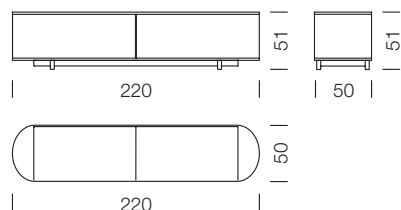

## MATÉRIAUX ET DONNÉES TECHNIQUES

Corps	Mélamine satinée
Vanne	Polypropylène
Paroi arrière	Polypropylène
Profils/poignées	aluminium anodisé
Couverture	verre transparent sous-vernis, céramique, marbre
Pieds	H: 8 cm
Capacité de charge	80 kg
Poids	Type 4401 - 75 kg

# Wogg 44

Design Benny Mosimann

TYPE 4401 | H : 51 cm

[retour](#) [Aperçu](#)

**CONFIGURER DES MEUBLES** (échantillon numéro de commande 4401112424325167)

## Type

L x l x h 220 x 50 x 51 cm

(2 x étagère L : 87,5 cm réglable en hauteur)

N° d'art.

4401

€ hors TVA

3'999.-