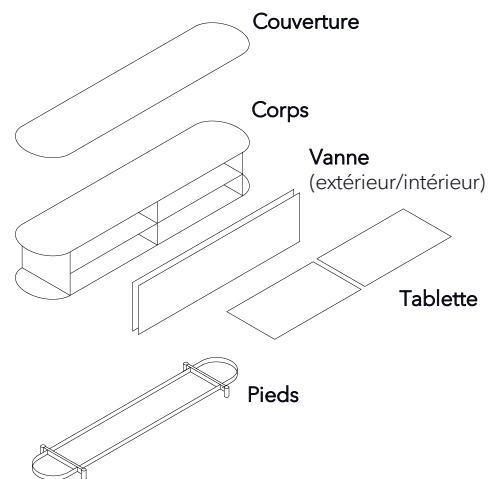

## Wogg 44

Design Benny Mosimann

Le longboard enrichit aussi bien les pièces d'habitation que les environnements de travail en apportant une touche à la fois représentative et élégante. Il offre la possibilité d'être équipé de tablettes en verre ou de tiroirs et permet de remplacer facilement les coulisses.

## MATÉRIAUX ET DONNÉES TECHNIQUES

Corps	Mélamine satinée
Vanne	Polypropylène
Paroi arrière	Polypropylène
Profils/poignées	aluminium anodisé
Couverture	verre transparent sous-vernis, céramique, marbre
Pieds	H: 8 cm
Capacité de charge	80 kg
Poids	Type 4401 - 75 kg