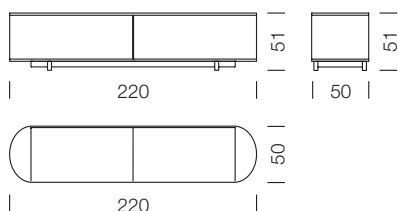

COLLECTION