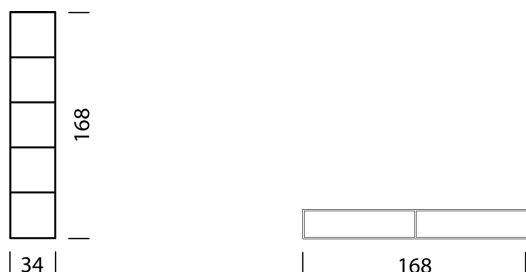

Wogg 25

Design Christophe Marchand

TYP 2515 | H: 168 cm Untergestell | H: 22 cm [zurück](#) [Übersicht](#)

MÖBEL KONFIGURIEREN (Muster Bestellnummer 25151129)

Typ

LxBxH 34 x 34 x 168 cm

Art.Nr.
2515

€ exkl. MwSt.
1'599.-