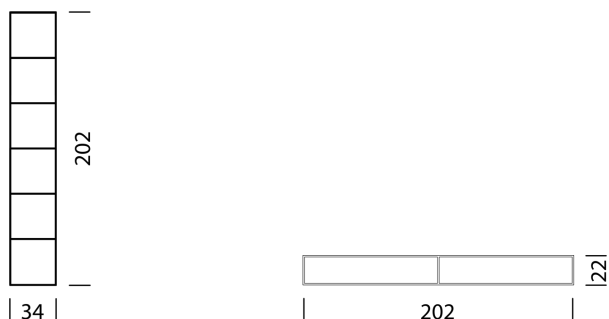

+ 1'699.-

Wogg 25

Design Christophe Marchand

TYP 2516 | H: 202 cm

Untergestell | H: 22 cm

[zurück](#)

[Übersicht](#)

MÖBEL KONFIGURIEREN (Muster Bestellnummer 25161129)

Typ

LxBxH 34 x 34 x 202 cm

Art.Nr.

2516

€ exkl. MwSt.

1'899.-

HPL

Platte schwarz, Kante schwarz