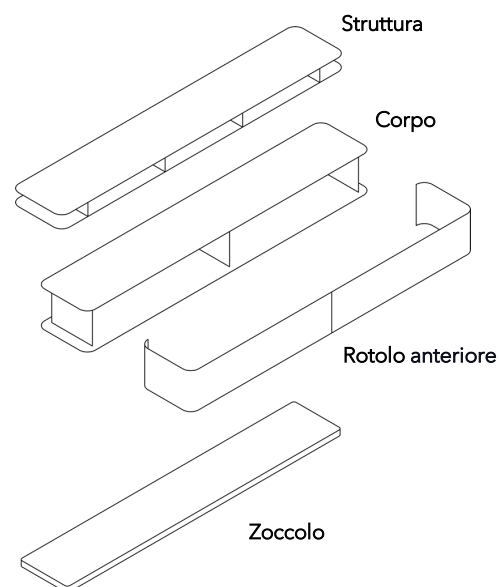

## MATERIALE E DATI TECNICI

<b>Struttura</b>	MDF laccato (RAL/NCS)
<b>Corpo</b>	Materiale a base di legno/HPL/MDF
<b>Rotolo anteriore</b>	Profili in alluminio (con maniglia)
<b>Zoccolo</b>	Materiale a base di legno nero (RAL 9005/H: 5cm)
<b>Apertura del cavo</b>	Carcassa e ripiani
<b>Capacità di carico</b>	50 kg
<b>Peso</b>	Tipo 9001 - 120 kg