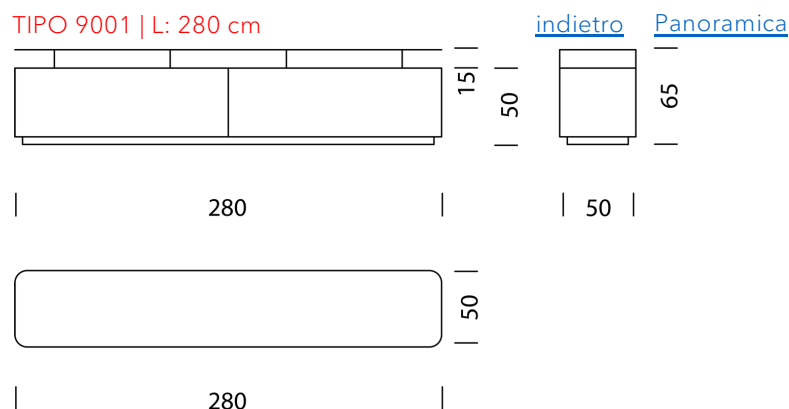

Wogg 90

Design Gabriele e Oscar Buratti

CONFIGURAZIONE DEL MOBILE (numero d'ordine del campione 900111315261)

Tipo

LxLxH 280 x 50 x 65 cm
(3 ripiani regolabili in altezza)

Articolo n.
9001

€ IVA esclusa
8'499.-

Corpo/struttura

Materiale a base di legno nero / MDF laccato (colori RAL/NCS)

11

Rotolo anteriore (L: 393,2 x H: 45,0 cm 2 pezzi)

Argento Argent (anodizzato all'interno e all'esterno)

31

Noir Satiné (anodizzato all'interno e all'esterno)

32

Champagne (anodizzato all'interno e all'esterno)

33

Blu notte (anodizzato all'interno e all'esterno)

34

Arancione Ermès (anodizzato all'interno e all'esterno)

35

+ 479.-

Fendy Edition (anodizzato all'interno e all'esterno)

36

+ 399.-

Colore speciale RAL/NCS (verniciato all'esterno)

37

+ 479.-

Copertina

Vetro trasparente rivestito in nero Jet (RAL 9005)

43

+ 999.-

Vetro trasparente rivestito di bianco traffico (RAL 9016)

44

+ 999.-

Ceramica Azalai Negro (finitura opaca)

45

+ 2'579.-

Ceramica Super Bianco (finitura opaca)

46

+ 2'579.-

Ceramica Rosso Travertino (finitura opaca)

47

+ 2'579.-

Ceramica Verde Aver (finitura opaca)

48

+ 2'579.-

Ceramica Umbra Marron (strutturata)

49

+ 2'579.-

Ceramica Gris Pulido (finitura opaca)

50

+ 2'579.-

Marmo Nero Marquina (opaco)

51

+ 5'379.-

Marmo Bianco Carrara (opaco)

52

+ 5'379.-

Marmo Rosso Lavanto (opaco)

53

+ 5'379.-

Marmo Verde Spluga (opaco)

54

+ 5'379.-

Piedi

Zoccolo da 5 cm

65

Base da 5 cm con illuminazione a LED da 2700 K

66

+ 1'499.-

Base da 5 cm con illuminazione LED 3000 K

67

+ 1'499.-