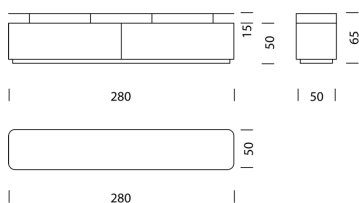

COLLEZIONE