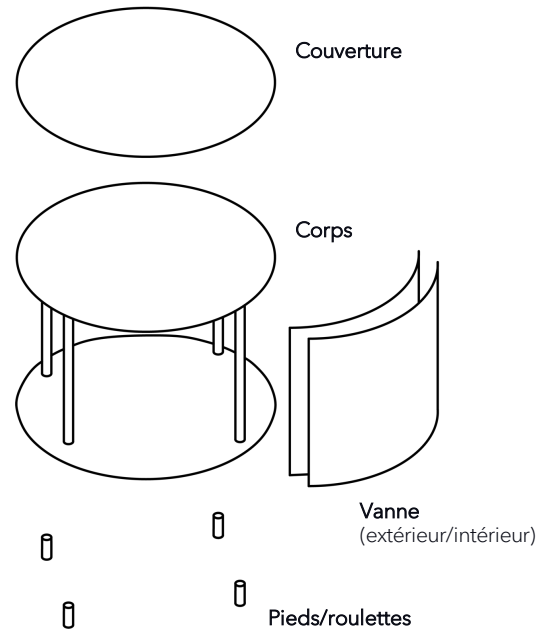

Wogg 74

Design Benny Mosimann

Votre meuble personnalisé
Choisir : **Type**

MATÉRIAUX ET DONNÉES TECHNIQUES

Corps	Mélamine satinée
Diamètre	D : 100 cm
Vanne	Polypropylène
Paroi arrière	Polypropylène
Profils/poignées	aluminium anodisé
Couverture	verre transparent sous-vernis, céramique, marbre
Pieds/roulettes	Pieds ou roulettes pivotantes
Capacité de charge	50 kg
Poids	Type 7431 - 13 kg à Type 7439 - 57 kg

EXEMPLE DE COMMANDE

		N° D'ART.
Type	7431	7431
Corps	Noir	11
Vanne	Or Marron Sable	24 + 24
Profils/poignées	Noir Satiné anodisé	32
Couverture	Marbre Nero Marquina	51
Pieds	H : 6,5 cm	68
Numéro de commande	7431112424325168