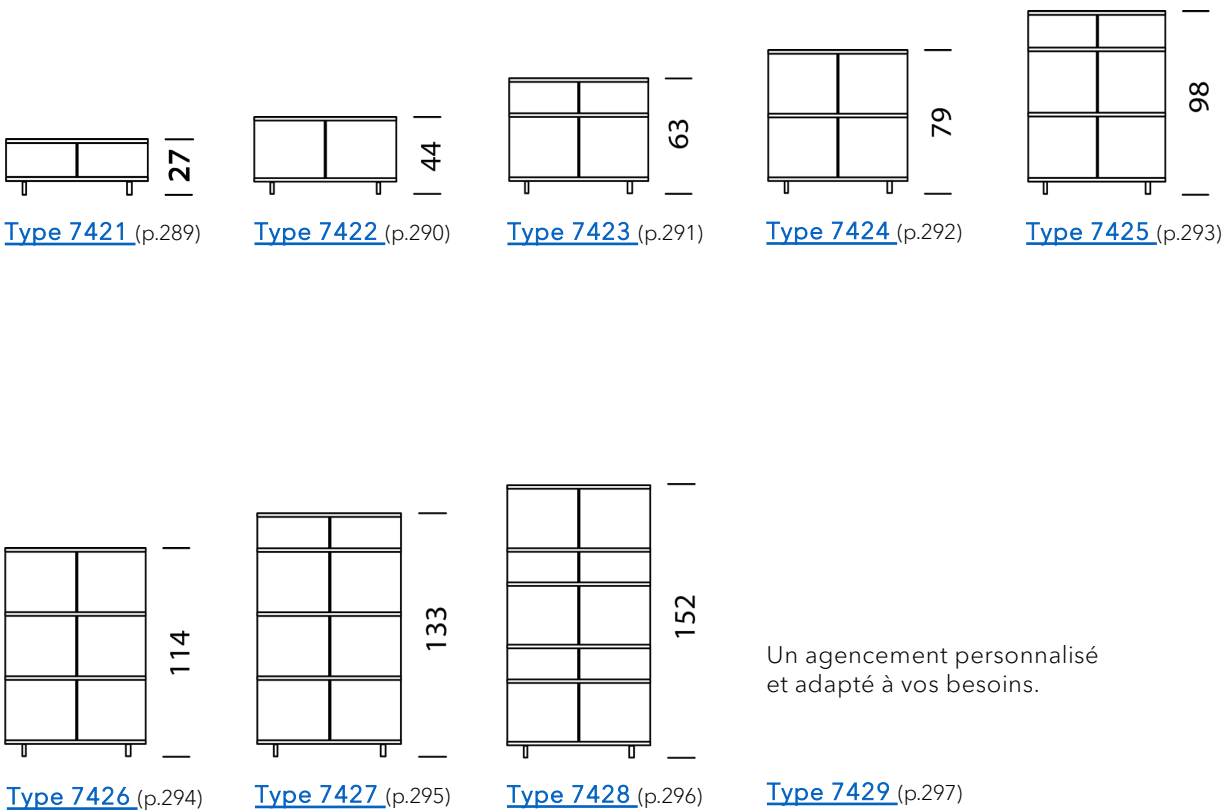

COLLECTIONS

Un agencement personnalisé
et adapté à vos besoins.