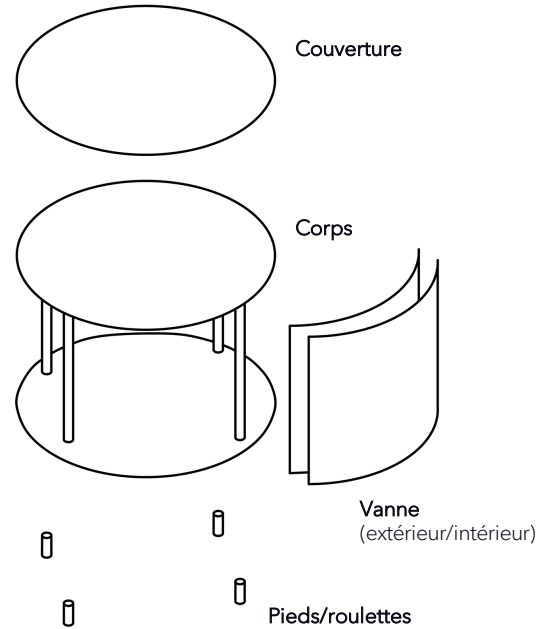

Des nuances exclusives de première classe.

WOGG™

Wogg 74

Design Benny Mosimann

Votre meuble personnalisé
Choisir : **Type**

MATÉRIAUX ET DONNÉES TECHNIQUES

Corps	Mélamine satinée
Diamètre	D : 40 cm
Vanne	Polypropylène
Paroi arrière	Polypropylène
Profils/poignées	aluminium anodisé
Couverture	verre transparent sous-vernis, céramique, marbre
Pieds/roulettes	Pieds ou roulettes pivotantes
Capacité de charge	50 kg
Poids	Type 7401 - 13 kg à Type 7409 - 57 kg