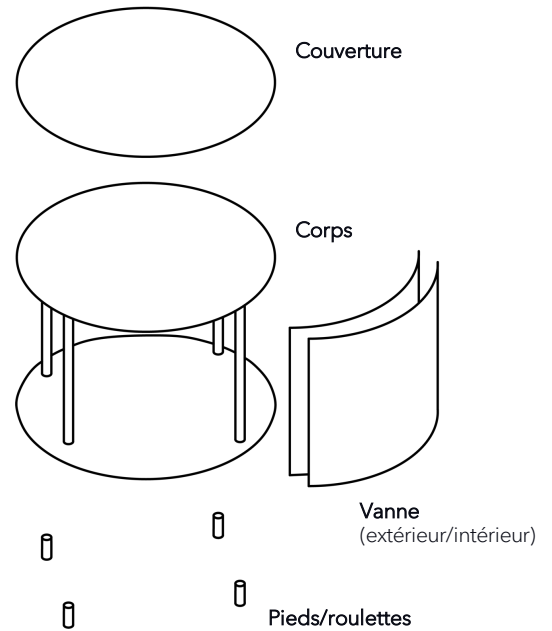

Wogg 74

Design Benny Mosimann

Votre meuble personnalisé
Choisir : **Type**

MATÉRIAUX ET DONNÉES TECHNIQUES

Corps	Mélangé satiné
Diamètre	D : 80 cm
Vanne	Polypropylène
Paroi arrière	Polypropylène
Profils/poignées	aluminium anodisé
Couverture	verre transparent sous-vernis, céramique, marbre
Pieds/roulettes	Pieds ou roulettes pivotantes
Capacité de charge	50 kg
Poids	Type 7421 - 13 kg à Type 7429 - 57 kg

EXEMPLE DE COMMANDE

		N° D'ART.
Type	7421	7421
Corps	Noir	11
Vanne	Or Marron Sable	24 + 24
Profils/poignées	Noir Satiné anodisé	32
Couverture	Marbre Nero Marquina	51
Pieds	H : 6,5 cm	68
Numéro de commande	7421112424325168