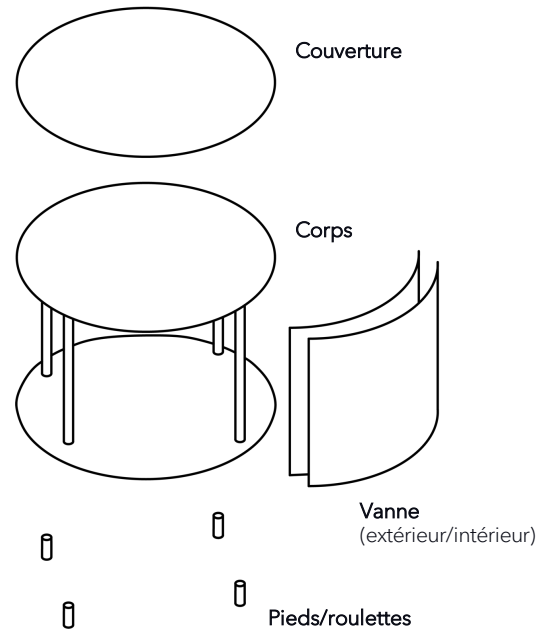

Wogg 74

Design Benny Mosimann

Votre meuble personnalisé
Choisir : **Type**

MATÉRIAUX ET DONNÉES TECHNIQUES

Corps	Mélamine satinée
Diamètre	D : 50 cm
Vanne	Polypropylène
Paroi arrière	Polypropylène
Profils/poignées	aluminium anodisé
Couverture	verre transparent sous-vernis, céramique, marbre
Pieds/roulettes	Pieds ou roulettes pivotantes
Capacité de charge	50 kg
Poids	Type 7411 - 13 kg à Type 7419 - 57 kg

EXEMPLE DE COMMANDE

		N° D'ART.
Type	7411	7411
Corps	Noir	11
Vanne	Or Marron Sable	24 + 24
Profils/poignées	Noir Satiné anodisé	32
Couverture	Marbre Nero Marquina	51
Pieds	H : 6,5 cm	68
Numéro de commande	7411112424325168	

COLLECTIONS

Un agencement personnalisé
et adapté à vos besoins.

[Type 7419](#) (p.286)