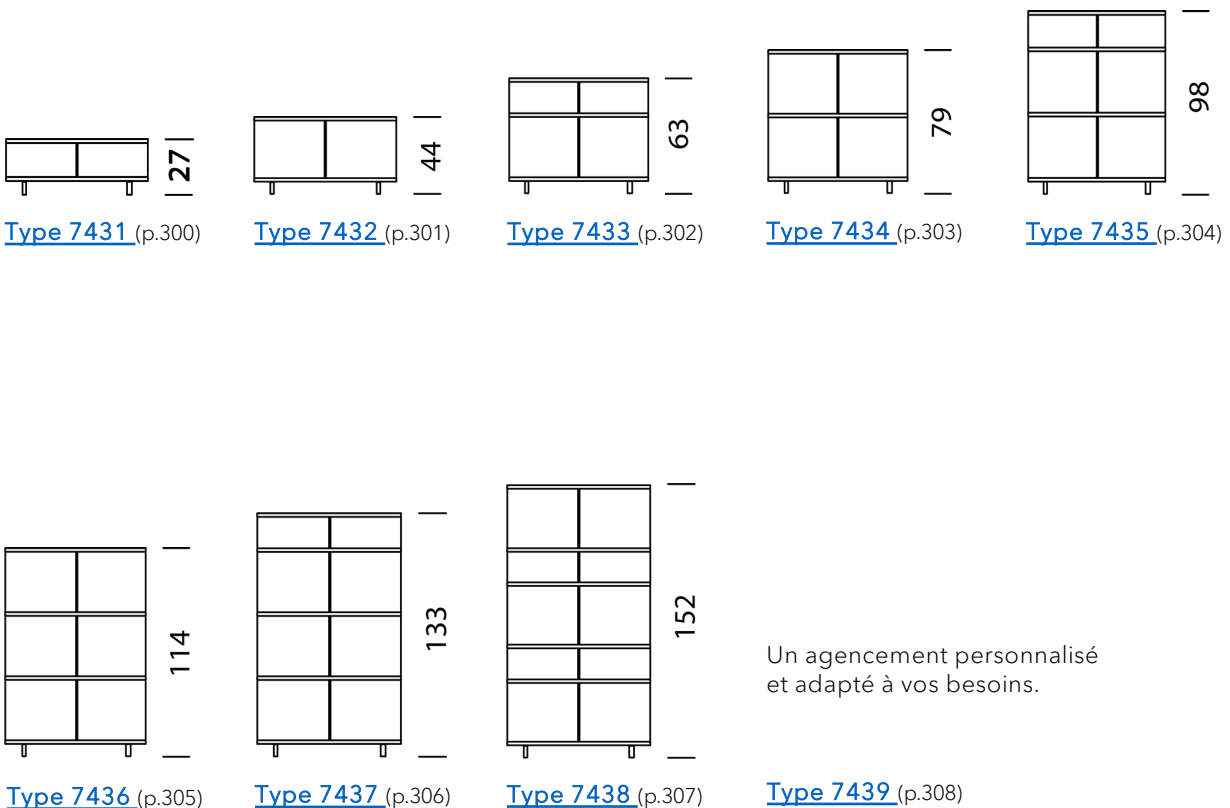

COLLECTIONS

Un agencement personnalisé
et adapté à vos besoins.