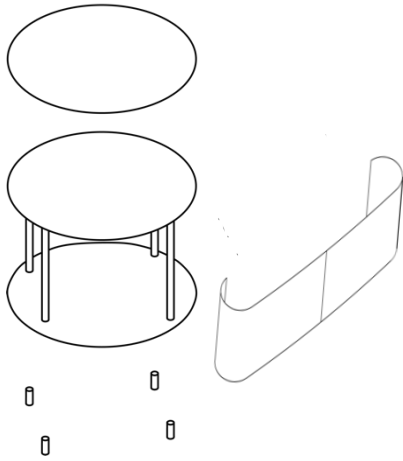

Modular. Austauschbar. Zukunftsfähig.

WOGG N° 120

Design Daniel T. Maurer

Abdeckung

Korpus: Ø 40/50/80/100 cm

Rollfront: H: 17/33/52 cm

Füße/Rollen

Neue Kollektion