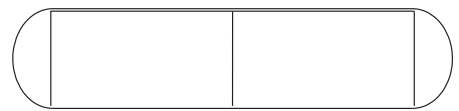

Neue Kollektion

220

51

50

50

220

Art. 11901

WOGG N° 119	Art.Nr.	€ exkl. MwSt.
LxBxH 220 x 50 x 51 cm (1 Rollfront 39 cm hoch)	119	4'499.-
Korpus		
Melamin seidenmatt schwarz	101	inkl.
Melamin seidenmatt weiss	103	inkl.
Rollfront (2-teilig)		
Argent Silver (innen und aussen eloxiert)	301	inkl.
Noir Satiné (innen und aussen eloxiert)	302	inkl.
Champagner (innen und aussen eloxiert)	303	inkl.
Midnight Blue (innen und aussen eloxiert)	304	inkl.
Édition Personnalisée (eloxiert oder lackiert)	305	Preis auf Anfrage
Orange Ermès (aussen lackiert)	320	+ 599.-
Blanc Royal (aussen lackiert)	321	+ 599.-
Beige Impérial (aussen lackiert)	322	+ 599.-
Cacao Majestic (aussen lackiert)	323	+ 599.-
Sonderfarbe RAL/NCS (aussen lackiert)	399	+ 749.-
Umlaufende Kante		
Argent	301	inkl.
Noir	302	inkl.
Champagner	303	inkl.
Blanc	304	inkl.
Sonderfarbe RAL/NCS	305	Preis auf Anfrage
Abdeckung (ohne möglich)		
HPL schwarz	410	+ 799.-
HPL weiss	411	+ 799.-
Klarglas unterlackiert Jet Black	416	+ 849.-
Klarglas unterlackiert weiss	417	+ 849.-
Klarglas unterlackiert (RAL/NCS)	418	+ 999.-
Fenix Nero Ingo	420	+ 849.-
Fenix Bianco Malè	421	+ 849.-
Fenix Cacao Orinoco	422	+ 849.-
Fenix Rosso Jaipur	423	+ 849.-
Fenix Beige Arizona	424	+ 849.-
Fenix Verde Comodoro	425	+ 849.-
Fenix Blu Fes	426	+ 849.-
Eiche furniert schwarz	440	+ 2'079.-
Eiche furniert weiss	441	+ 2'079.-
Eiche furniert natur	442	+ 2'079.-
Nussbaum furniert natur	446	+ 2'079.-
Keramik Azalai Negro (mattiert)	460	+ 2'079.-
Keramik Super Bianco (mattiert)	461	+ 2'079.-
Keramik Rosso Travertin (mattiert / strukturiert)	462	+ 2'079.-
Keramik Verde Aver (mattiert / strukturiert)	463	+ 2'079.-
Keramik Umbra Marron (mattiert / strukturiert)	464	+ 2'079.-
Keramik Gris Pulido (mattiert)	465	+ 2'079.-
Füsse		
Untergestell und Füsse (H: 8 cm)	532	inkl.