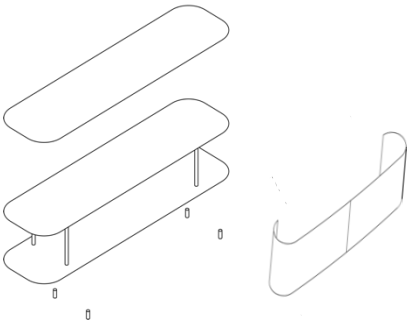

Modular. Austauschbar. Zukunftsfähig.

WOGG N° 118

Design Daniel T. Maurer

Abdeckung

Korpus

Rollfront: H: 17/33 cm

Füsse/Rollen

Neue Kollektion