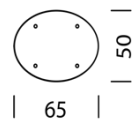

WOGG N° 117

Design Daniel T. Maurer

Abdeckung

Korpus

Rollfront: H: 17/33/52 cm

Füße/Rollen

Neue Kollektion

Art. 11701

Art. 11702

Art. 11703

Art. 11704

Art. 11705

Art. 11706

Art. 11707

Art. 11708