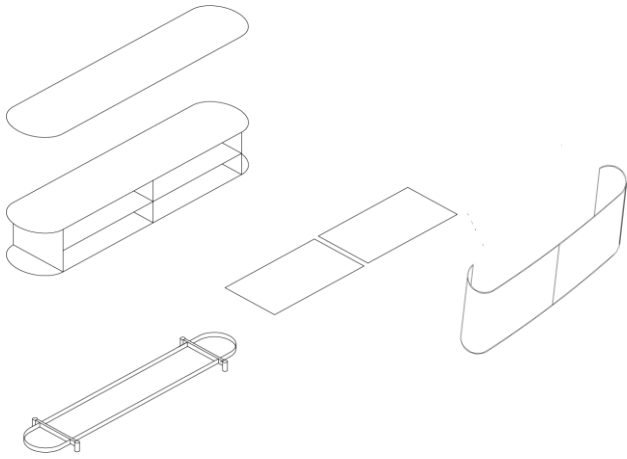

Modular. Austauschbar. Zukunftsfähig.

WOGG N° 119

Design Daniel T. Maurer

Abdeckung

Korpus

Tablar

Rollfront: H: 39 cm

Untergestell und Füße