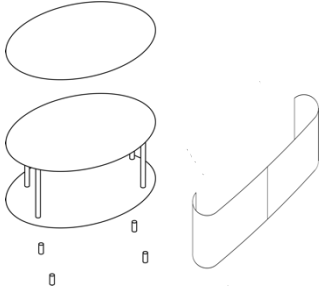

Modular. Austauschbar. Zukunftsfähig.

WOGG N° 117

Design Daniel T. Maurer

Abdeckung

Korpus

Rollfront: H: 17/33/52 cm

Füße/Rollen

Neue Kollektion