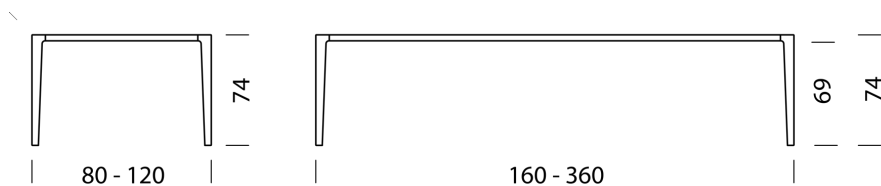

Wogg 38

Design Alfredo Häberli

La table d'Alfredo Häberli séduit par son élégance et sa légèreté visuelle. Avec un minimum de matériaux, elle peut être fabriquée jusqu'à une longueur de 360 cm et convient aussi bien comme table de repas que comme table de réunion.

Un chef-d'œuvre qui éveille vos sens.

woggTM

Wogg 38

Design Benny Mosimann

Votre meuble personnalisé
Choisir : **Type**

MATÉRIAUX ET DONNÉES TECHNIQUES

Dimensions	L : 160 - 360 cm
Essence de bois	Chêne, frêne, noyer massif
Finition	Laqué, huilé
Épaisseur du panneau	4,5 cm
Piètement de table	Bois massif
Hauteur du bord supérieur	74 cm
Hauteur du bord inférieur	69 cm
capacité de charge :	50 kg
Poids	Type 3801 - 55 kg à Type 3811 - 105 kg

EXEMPLE DE COMMANDE

Dimensions	3808	N° D'ART.	3808
Essence de bois	Chêne		81
Finition	Huilé		89
Numéro de commande			38088189

COLLECTION

[Type 3801 - Type 3811](#) (p.317)

Wogg 38

Design Benny Mosimann

TYPE 3801 - 3811 | H : 74 cm

[retour](#) [Aperçu](#)

CONFIGURER DES MEUBLES (échantillon numéro de commande 38088189)

Type

L x l x h 160 x 80 x 74 cm
L x l x h 180 x 80 x 74 cm
L x l x h 200 x 90 x 74 cm
L x l x h 220 x 90 x 74 cm
L x l x h 240 x 100 x 74 cm
L x l x h 260 x 100 x 74 cm
L x l x h 280 x 100 x 74 cm
L x l x h 300 x 110 x 74 cm
L x l x h 320 x 120 x 74 cm
L x l x h 340 x 120 x 74 cm
L x l x h 360 x 120 x 74 cm