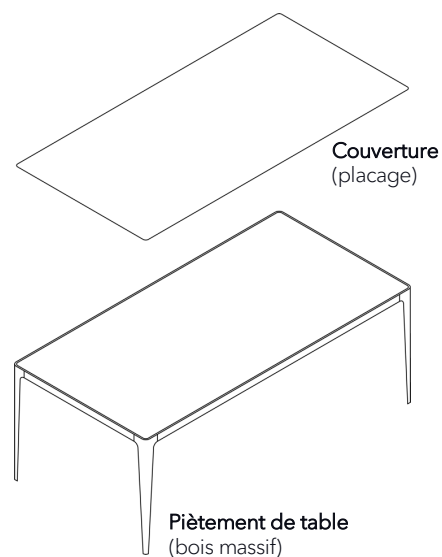

Wogg 38

Design Alfredo Häberli

La table d'Alfredo Häberli séduit par son élégance et sa légèreté visuelle. Avec un minimum de matériaux, elle peut être fabriquée jusqu'à une longueur de 360 cm et convient aussi bien comme table de repas que comme table de réunion.

Un chef-d'œuvre qui éveille vos sens.

woggTM

Wogg 38

Design Benny Mosimann

Votre meuble personnalisé
Choisir : **Type**

MATÉRIAUX ET DONNÉES TECHNIQUES

Dimensions	L : 160 - 360 cm
Essence de bois	Chêne, frêne, noyer massif
Finition	Laqué, huilé
Épaisseur du panneau	4,5 cm
Piètement de table	Bois massif
Hauteur du bord supérieur	74 cm
Hauteur du bord inférieur	69 cm
capacité de charge :	50 kg
Poids	Type 3801 - 55 kg à Type 3811 - 105 kg

EXEMPLE DE COMMANDE

Dimensions	3808	N° D'ART.	3808
Essence de bois	Chêne		81
Finition	Huilé		89
Numéro de commande			38088189

COLLECTION

[Type 3801 - Type 3811](#) (p.317)

Wogg 38

Design Benny Mosimann

TYPE 3801 - 3811 | H : 74 cm

[retour](#) [Aperçu](#)

CONFIGURER DES MEUBLES (échantillon numéro de commande 38088189)

Type

L x l x h 160 x 80 x 74 cm
L x l x h 180 x 80 x 74 cm
L x l x h 200 x 90 x 74 cm
L x l x h 220 x 90 x 74 cm
L x l x h 240 x 100 x 74 cm
L x l x h 260 x 100 x 74 cm
L x l x h 280 x 100 x 74 cm
L x l x h 300 x 110 x 74 cm
L x l x h 320 x 120 x 74 cm
L x l x h 340 x 120 x 74 cm
L x l x h 360 x 120 x 74 cm