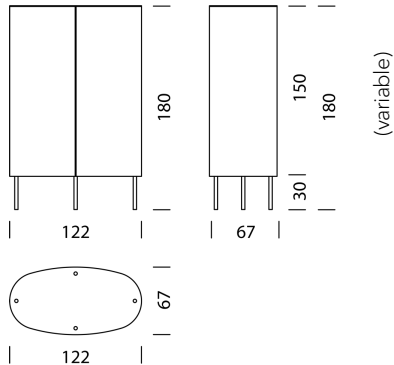

Feet (4 with swivel thread and base frame)

5 cm

61

+ 379.-

10 cm

62

+ 479.-

20 cm

63

+ 579.-

30 cm

64

+ 679.-

Wogg 79

Design Christophe Marchand

TYPE 7902 | L: 122 cm (cabinet)

[back](#)

[Overview](#)

CONFIGURING FURNITURE (sample order number 790211315263)

Type

LxWxH 122 x 67 x 150 - 180

(1 x fixed top shelf with center panel, 3 x height-adjustable shelf)

Item no.
7902

€ excl. VAT
5'199.-