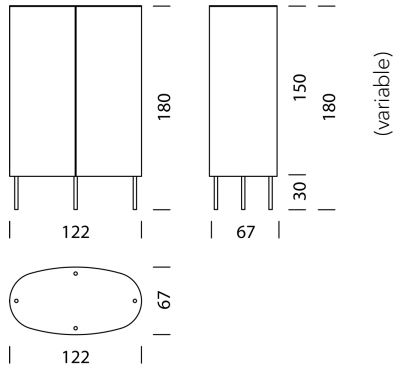

[Type 7902](#) (p.54)
(cupboard)

Wogg 79

Design Christophe Marchand

TYPE 7901 | L: 122 cm (closet)

[back](#)

[Overview](#)

CONFIGURING FURNITURE (sample order number 790111315263)

Type

LxWxH 122 x 67 x 150 - 180 cm

(1 x fixed top shelf with center panel, 1 x clothes stand, 2 x hooks for jackets etc.)

Item no.

7901

€ excl. VAT

4'799.-

Body

Black HPL/MDF