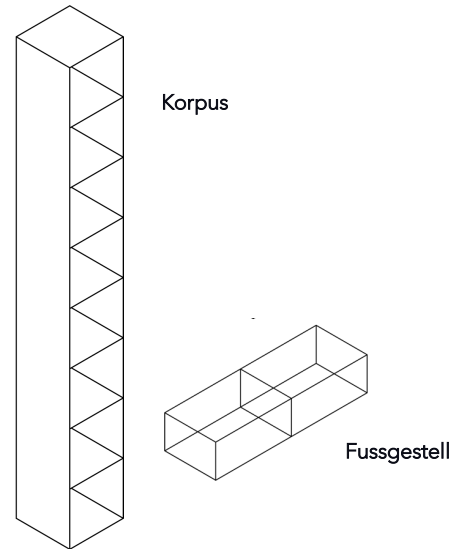

Wogg 25

Design Christophe Marchand

Ihr individuelles Möbel
Wählen Sie: **Typ**

MATERIAL UND TECHNISCHE ANGABEN

Regalteile	HPL, stehen oder liegend
Rückwand	Acryl opalweiss
Fächer:	L: 26 x 26 cm (schmal)
Untergestell	Metall pulverbeschichtet H: 22 cm
Traglast	10 kg
Gewicht	Typ 2501 - 1 kg bis Typ 2508 - 21 kg

BEISPIEL FÜR BESTELLUNG

Typ	2508	ART.-NR.	2508
HPL	Platte weiss		11
Untergestell	Gold		29
Bestellnummer			25081129

KOLLEKTIONEN