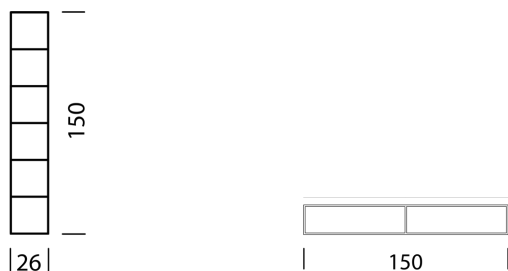

Wogg 25

Design Christophe Marchand

TYP 2506 | H: 150 cm   Untergestell | H: 22 cm   [zurück](#)   [Übersicht](#)

MÖBEL KONFIGURIEREN (Muster Bestellnummer 25061129)

Typ

LxBxH 26 x 26 x 150 cm

Art.Nr.
2506

€ exkl. MwSt.
1'399.-

HPL

Platte schwarz, Kante schwarz

11

Platte weiss, Kante schwarz

12

Untergestell

Jet Black (RAL 9005)

21

+ 1'499.-

Traffic White (RAL 9016)

22

+ 1'499.-

Stone Grey (NCS S 500 5-Y50R)

23

+ 1'499.-

Morning Tea (NCS S 2005-R20B)

24

+ 1'499.-

Saffron (NCS S 356 0-R)

25

+ 1'499.-

Olive (NCS S6020-G70Y)

26

+ 1'499.-

Sky Blue (NCS S1030-R90B)

27

+ 1'499.-

Light Grey (NCS S-4000-N)

28

+ 1'499.-

Gold (RAL 1036)

29

+ 1'499.-