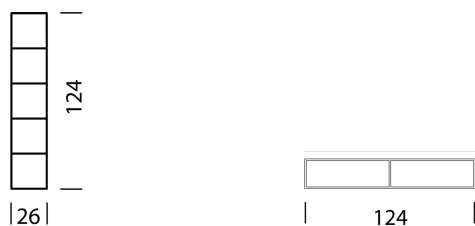

Wogg 25

Design Christophe Marchand

TYP 2505 | H: 124 cm   Untergestell | H: 22 cm   [zurück](#)   [Übersicht](#)

MÖBEL KONFIGURIEREN (Muster Bestellnummer 25051129)

Typ

LxBxH 26 x 26 x 124 cm

Art.Nr.
2505

€ exkl. MwSt.
1'099.-

HPL

Platte schwarz, Kante schwarz

11

Platte weiss, Kante schwarz

12

Untergestell

Jet Black (RAL 9005)

21

+ 1'249.-

Traffic White (RAL 9016)

22

+ 1'249.-

Stone Grey (NCS S 500 5-Y50R)

23

+ 1'249.-

Morning Tea (NCS S 2005-R20B)

24

+ 1'249.-

Saffron (NCS S 356 0-R)

25

+ 1'249.-

Olive (NCS S6020-G70Y)

26

+ 1'249.-

Sky Blue (NCS S1030-R90B)

27

+ 1'249.-

Light Grey (NCS S-4000-N)

28

+ 1'249.-

Gold (RAL 1036)

29

+ 1'249.-