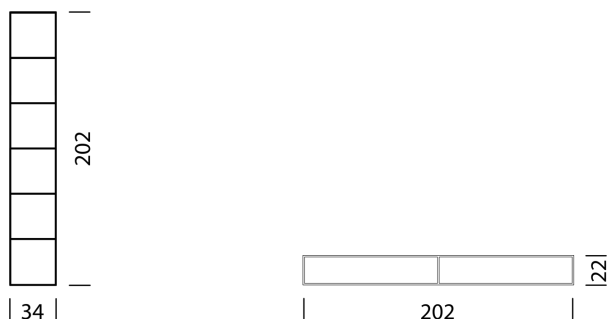

Wogg 25

Design Christophe Marchand

TYP 2516 | H: 202 cm

Untergestell | H: 22 cm

[zurück](#)

[Übersicht](#)

MÖBEL KONFIGURIEREN (Muster Bestellnummer 25161129)

Typ

LxBxH 34 x 34 x 202 cm

Art.Nr.

2516

€ exkl. MwSt.

1'899.-

HPL

Platte schwarz, Kante schwarz

11

Platte weiss, Kante schwarz

12

Untergestell

Jet Black (RAL 9005)

21

+ 1'999.-

Traffic White (RAL 9016)

22

+ 1'999.-

Stone Grey (NCS S 500 5-Y50R)

23

+ 1'999.-

Morning Tea (NCS S 2005-R20B)

24

+ 1'999.-

Saffron (NCS S 356 0-R)

25

+ 1'999.-

Olive (NCS S6020-G70Y)

26

+ 1'999.-

Sky Blue (NCS S1030-R90B)

27

+ 1'999.-

Light Grey (NCS S-4000-N)

28

+ 1'999.-

Gold (RAL 1036)

29

+ 1'999.-