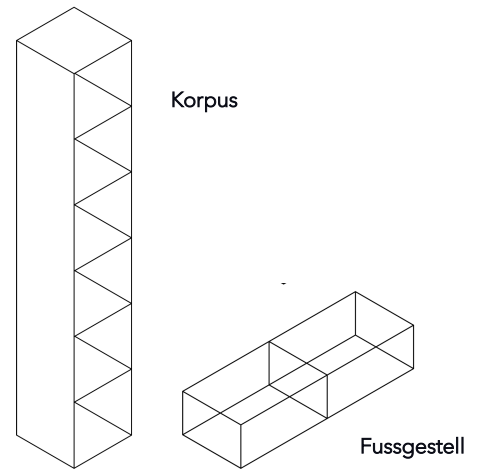

Wogg 25

Design Christophe Marchand

Ihr individuelles Möbel
Wählen Sie: **Typ**

MATERIAL UND TECHNISCHE ANGABEN

Regalteile	HPL, stehen oder liegend
Rückwand	Acryl opalweiss
Fächer:	L: 34 x 34 cm (breit)
Untergestell	Metall pulverbeschichtet H: 22 cm,
Traglast	10 kg
Gewicht	Typ 2511 - 1 kg bis Typ 2516 - 21 kg

BEISPIEL FÜR BESTELLUNG

Typ	2516	ART.-NR.	2516
HPL	Platte weiss		11
Untergestell	Gold		29
Bestellnummer			25161129

KOLLEKTIONEN