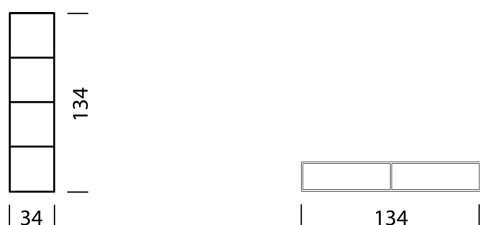

28

+ 1'099.-

Gold (RAL 1036)

29

+ 1'099.-

Wogg 25

Design Christophe Marchand

TYP 2514 | H: 134 cm Untergestell | H: 22 cm [zurück](#) [Übersicht](#)