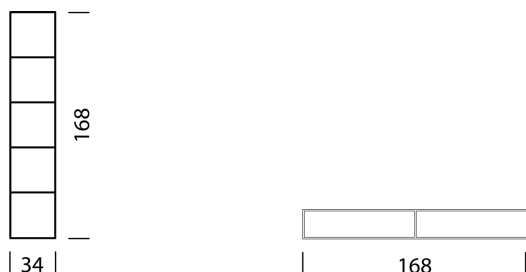

Wogg 25

Design Christophe Marchand

TYP 2515 | H: 168 cm Untergestell | H: 22 cm [zurück](#) [Übersicht](#)

MÖBEL KONFIGURIEREN (Muster Bestellnummer 25151129)

Typ

LxBxH 34 x 34 x 168 cm

Art.Nr.

2515