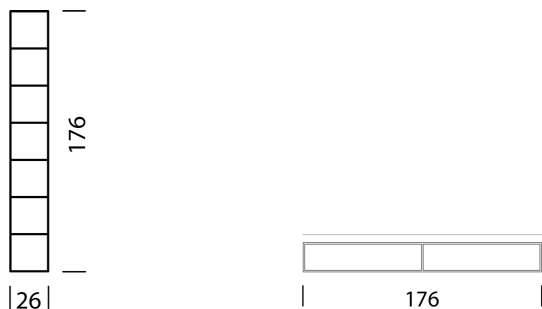

Wogg 25

Design Christophe Marchand

TYP 2507 | H: 176 cm   Untergestell | H: 22 cm   [zurück](#)   [Übersicht](#)

MÖBEL KONFIGURIEREN (Muster Bestellnummer 25071129)

Typ

LxBxH 26 x 26 x 176 cm

Art.Nr.

2507

€ exkl. MwSt.

1'599.-

HPL

Platte schwarz, Kante schwarz

11

Platte weiss, Kante schwarz

12

Untergestell

Jet Black (RAL 9005)

21

+ 1'749.-

Traffic White (RAL 9016)

22

+ 1'749.-

Stone Grey (NCS S 500 5-Y50R)

23

+ 1'749.-

Morning Tea (NCS S 2005-R20B)

24

+ 1'749.-

Saffron (NCS S 356 0-R)

25

+ 1'749.-

Olive (NCS S6020-G70Y)

26

+ 1'749.-

Sky Blue (NCS S1030-R90B)

27

+ 1'749.-

Light Grey (NCS S-4000-N)

28

+ 1'749.-

Gold (RAL 1036)

29

+ 1'749.-