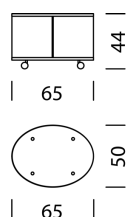

Wogg 17

Design Benny Mosimann

TIPO 1702 | H: 44 cm

[indietro](#) [Panoramica](#)

CONFIGURAZIONE DEL MOBILE (numero d'ordine del campione 1702112424325168)

Tipo	Articolo n.	€ IVA esclusa
LxPxH 65 x 50 x 44 cm	1702	1'499.-
Corpo		
Melamina seta nero opaco	11	
Melamina seta bianco opaco	12	
Cursori (esterno + interno)		
	Esterno + interno	
Mar Nero	21	21
Perla bianca	22	22
Corallo rosso	23	23
Oro Marrone Sabbia	24	24
Laguna Blu	25	25
Oceano Blu Grigio	26	26
Colore del profilo/maniglia		
Argento anodizzato	31	
Noir Satiné anodizzato	32	
Anodizzato champagne	33	
Copertina		
Melamina seta nero opaco	41	
Melamina seta bianco opaco	42	
Vetro trasparente rivestito in nero Jet (RAL 9005)	43	+ 229.-
Vetro trasparente rivestito di bianco traffico (RAL 9016)	44	+ 229.-
Ceramica Azalai Negro (finitura opaca)	45	+ 479.-
Ceramica Super Bianco (finitura opaca)	46	+ 479.-
Ceramica Rosso Travertino (finitura opaca)	47	+ 479.-
Ceramica Verde Aver (finitura opaca)	48	+ 479.-
Ceramica Umbra Marron (strutturata)	49	+ 479.-
Ceramica Gris Pulido (finitura opaca)	50	+ 479.-
Marmo Nero Marquina (opaco)	51	+ 799.-
Marmo Bianco Carrara (opaco)	52	+ 799.-
Marmo Rosso Lavanto (opaco)	53	+ 799.-
Marmo Verde Spluga (opaco)	54	+ 799.-
Piedi/castori		
Piedi (H: 6,5 cm)	68	
Ruote girevoli (H: 6,5 cm)	69