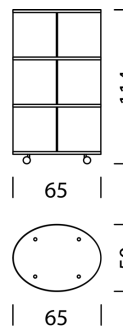

## MATERIALE E DATI TECNICI

Corpo	Melamina seta opaca
Cursore	Polipropilene
Pannello posteriore	Polipropilene
Profili/maniglie	Alluminio anodizzato
Copertina	Vetro trasparente rivestito, ceramica,
Piedi/castori	marmo
Capacità di carico	Piedi o ruote piroettanti
Peso	50 kg
	Tipo 1701 - 12 kg a Tipo 1708 - 29 kg

## COLLEZIONE

[Tipo 1701](#) (p.239)

[Tipo 1702](#) (p.240)

[Tipo 1703](#) (p.241)

[Tipo 1704](#) (p.242)

[Tipo 1705](#) (p.243)

[Tipo 1706](#) (p.244)

[Tipo 1707](#) (p.245)