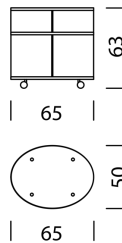

[Tipo 1703](#) (p.241)