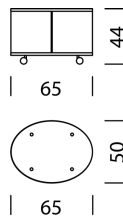

[Tipo 1702](#) (p.240)