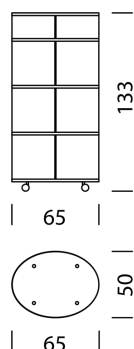

Wogg 17

Design Benny Mosimann

TIPO 1707 | H: 133 cm

[indietro](#) [Panoramica](#)

CONFIGURAZIONE DEL MOBILE (numero d'ordine del campione 1707112424325168)

Tipo

LxPxH 65 x 50 x 133 cm

Articolo n.

1707

€ IVA esclusa

3'999.-

Corpo

Melamina seta nero opaco

11

Melamina seta bianco opaco

12

Cursore (esterno + interno)

Esterno + interno

Mar Nero

21

21

Perla bianca

22

22

Corallo rosso

23

23

Oro Marrone Sabbia

24

24

Laguna Blu

25

25

Oceano Blu Grigio

26

26

Colore del profilo/maniglia

Argento anodizzato

31

Noir Satiné anodizzato

32

Anodizzato champagne

33

Copertina

Melamina seta nero opaco

41

Melamina seta bianco opaco

42

Vetro trasparente rivestito in nero Jet (RAL 9005)

43

+ 229.-

Vetro trasparente rivestito di bianco traffico (RAL 9016)

44

+ 229.-

Ceramica Azalai Negro (finitura opaca)

45

+ 479.-

Ceramica Super Bianco (finitura opaca)

46

+ 479.-

Ceramica Rosso Travertino (finitura opaca)

47

+ 479.-

Ceramica Verde Aver (finitura opaca)

48

+ 479.-

Ceramica Umbra Marron (strutturata)

49

+ 479.-

Ceramica Gris Pulido (finitura opaca)

50

+ 479.-

Marmo Nero Marquina (opaco)

51

+ 799.-

Marmo Bianco Carrara (opaco)

52

+ 799.-

Marmo Rosso Lavanto (opaco)

53

+ 799.-

Marmo Verde Spluga (opaco)

54

+ 799.-

Piedi/castori

68

Piedi (H: 6,5 cm)

69

Ruote girevoli (H: 6,5 cm)