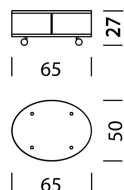

Wogg 17

Design Benny Mosimann

TIPO 1701 | H: 27 cm

[indietro](#) [Panoramica](#)

CONFIGURAZIONE DEL MOBILE (numero d'ordine del campione 1701112424325168)

Tipo	Articolo n.	€ IVA esclusa
LxLxH 65 x 50 x 27 cm	1701	1'399.-
Corpo		
Melamina seta nero opaco	11	
Melamina seta bianco opaco	12	
Cursore (esterno + interno)	Esterno + interno	
Mar Nero	21	21
Perla bianca	22	22
Corallo rosso	23	23
Oro Marrone Sabbia	24	24
Laguna Blu	25	25
Oceano Blu Grigio	26	26
Colore del profilo/maniglia		
Argento anodizzato	31	
Noir Satiné anodizzato	32	
Anodizzato champagne	33	
Copertina		
Melamina seta nero opaco	41	
Melamina seta bianco opaco	42	
Vetro trasparente rivestito in nero Jet (RAL 9005)	43	+ 229.-
Vetro trasparente rivestito di bianco traffico (RAL 9016)	44	+ 229.-
Ceramica Azalai Negro (finitura opaca)	45	+ 479.-
Ceramica Super Bianco (finitura opaca)	46	+ 479.-
Ceramica Rosso Travertino (finitura opaca)	47	+ 479.-
Ceramica Verde Aver (finitura opaca)	48	+ 479.-
Ceramica Umbra Marron (strutturata)	49	+ 479.-
Ceramica Gris Pulido (finitura opaca)	50	+ 479.-
Marmo Nero Marquina (opaco)	51	+ 799.-
Marmo Bianco Carrara (opaco)	52	+ 799.-
Marmo Rosso Lavanto (opaco)	53	+ 799.-
Marmo Verde Spluga (opaco)	54	+ 799.-
Piedi/castori		
Piedi (H: 6,5 cm)	68	
Ruote girevoli (H: 6,5 cm)	69