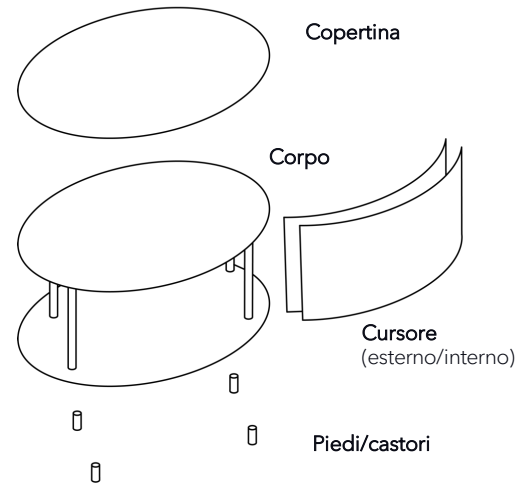

Wogg 17

Design Benny Mosimann

I vostri mobili personalizzati
Selezionare: **Tipo**

MATERIALE E DATI TECNICI

Corpo	Melamina seta opaca
Cursore	Polipropilene
Pannello posteriore	Polipropilene
Profili/maniglie	Alluminio anodizzato
Copertina	Vetro trasparente rivestito, ceramica,
Piedi/castori	marmo
Capacità di carico	Piedi o ruote piroettanti
Peso	50 kg
	Tipo 1701 - 12 kg a Tipo 1708 - 29 kg

ESEMPIO DI ORDINE

		ART. NO.
Tipo	1701	1701
Corpo	Nero	11
Cursore	Oro Marrone Sabbia	24 + 24
Profili/maniglie	Noir Satiné anodizzato	32
Copertina	Marmo Nero Marquina	51
Piedi	Ruote girevoli	68
Numero d'ordine	1701112424325168	

COLLEZIONE

Allestimento progettato e personalizzato interamente secondo le vostre idee.

[Tipo 1708](#) (p.246)