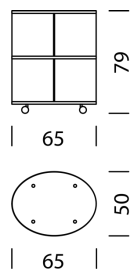

Wogg 17

Design Benny Mosimann

TIPO 1704 | H: 79 cm

[indietro](#) [Panoramica](#)

CONFIGURAZIONE DEL MOBILE (numero d'ordine del campione 1704112424325168)

Tipo	Articolo n.	€ IVA esclusa
LxLxH 65 x 50 x 79 cm	1704	2'399.-
Corpo		
Melamina seta nero opaco	11	
Melamina seta bianco opaco	12	
Cursore (esterno + interno)	Esterno + interno	
Mar Nero	21	21
Perla bianca	22	22
Corallo rosso	23	23
Oro Marrone Sabbia	24	24
Laguna Blu	25	25
Oceano Blu Grigio	26	26
Colore del profilo/maniglia		
Argento anodizzato	31	
Noir Satiné anodizzato	32	
Anodizzato champagne	33	
Copertina		
Melamina seta nero opaco	41	
Melamina seta bianco opaco	42	
Vetro trasparente rivestito in nero Jet (RAL 9005)	43	+ 229.-
Vetro trasparente rivestito di bianco traffico (RAL 9016)	44	+ 229.-
Ceramica Azalai Negro (finitura opaca)	45	+ 479.-
Ceramica Super Bianco (finitura opaca)	46	+ 479.-
Ceramica Rosso Travertino (finitura opaca)	47	+ 479.-
Ceramica Verde Aver (finitura opaca)	48	+ 479.-
Ceramica Umbra Marron (strutturata)	49	+ 479.-
Ceramica Gris Pulido (finitura opaca)	50	+ 479.-
Marmo Nero Marquina (opaco)	51	+ 799.-
Marmo Bianco Carrara (opaco)	52	+ 799.-
Marmo Rosso Lavanto (opaco)	53	+ 799.-
Marmo Verde Spluga (opaco)	54	+ 799.-
Piedi/castori		
Piedi (H: 6,5 cm)	68	
Ruote girevoli (H: 6,5 cm)	69