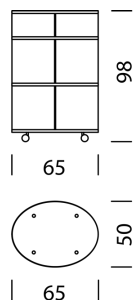

Wogg 17

Design Benny Mosimann

TIPO 1705 | H: 98 cm

[indietro](#) [Panoramica](#)

CONFIGURAZIONE DEL MOBILE (numero d'ordine del campione 1705112424325168)

Tipo

LxLxH 65 x 50 x 98 cm

Articolo n.

1705

€ IVA esclusa

3'199.-

Corpo

Melamina seta nero opaco

11

Melamina seta bianco opaco

12

Cursore (esterno + interno)

Esterno + interno

Mar Nero

21

21

Perla bianca

22

22

Corallo rosso

23

23

Oro Marrone Sabbia

24

24

Laguna Blu

25

25

Oceano Blu Grigio

26

26

Colore del profilo/maniglia

Argento anodizzato

31

Noir Satiné anodizzato

32

Anodizzato champagne

33

Copertina

Melamina seta nero opaco

41

Melamina seta bianco opaco

42

Vetro trasparente rivestito in nero Jet (RAL 9005)

43

+ 229.-

Vetro trasparente rivestito di bianco traffico (RAL 9016)

44

+ 229.-

Ceramica Azalai Negro (finitura opaca)

45

+ 479.-

Ceramica Super Bianco (finitura opaca)

46

+ 479.-

Ceramica Rosso Travertino (finitura opaca)

47

+ 479.-

Ceramica Verde Aver (finitura opaca)

48

+ 479.-

Ceramica Umbra Marron (strutturata)

49

+ 479.-

Ceramica Gris Pulido (finitura opaca)

50

+ 479.-

Marmo Nero Marquina (opaco)

51

+ 799.-

Marmo Bianco Carrara (opaco)

52

+ 799.-

Marmo Rosso Lavanto (opaco)

53

+ 799.-

Marmo Verde Spluga (opaco)

54

+ 799.-

Piedi/castori

68

Piedi (H: 6,5 cm)

69

Ruote girevoli (H: 6,5 cm)