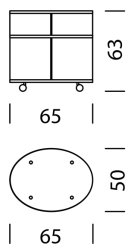

Wogg 17

Design Benny Mosimann

TIPO 1703 | H: 63 cm

[indietro](#) [Panoramica](#)

CONFIGURAZIONE DEL MOBILE (numero d'ordine del campione 1703112424325168)

Tipo

LxLxA 65 x 50 x 63 cm

Articolo n.

1703

€ IVA esclusa

2'299.-

Corpo

Melamina seta nero opaco

11

Melamina seta bianco opaco

12

Cursore (esterno + interno)

Esterno + interno

Mar Nero

21

21

Perla bianca

22

22

Corallo rosso

23

23

Oro Marrone Sabbia

24

24

Laguna Blu

25

25

Oceano Blu Grigio

26

26

Colore del profilo/maniglia

Argento anodizzato

31

Noir Satiné anodizzato

32

Anodizzato champagne

33

Copertina

Melamina seta nero opaco

41

Melamina seta bianco opaco

42

Vetro trasparente rivestito in nero Jet (RAL 9005)

43

+ 229.-

Vetro trasparente rivestito di bianco traffico (RAL 9016)

44

+ 229.-

Ceramica Azalai Negro (finitura opaca)

45

+ 479.-

Ceramica Super Bianco (finitura opaca)

46

+ 479.-

Ceramica Rosso Travertino (finitura opaca)

47

+ 479.-

Ceramica Verde Aver (finitura opaca)

48

+ 479.-

Ceramica Umbra Marron (strutturata)

49

+ 479.-

Ceramica Gris Pulido (finitura opaca)

50

+ 479.-

Marmo Nero Marquina (opaco)

51

+ 799.-

Marmo Bianco Carrara (opaco)

52

+ 799.-

Marmo Rosso Lavanto (opaco)

53

+ 799.-

Marmo Verde Spluga (opaco)

54

+ 799.-

Piedi/castori

68

Piedi (H: 6,5 cm)

69

Ruote girevoli (H: 6,5 cm)