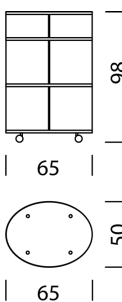

## MATERIALE E DATI TECNICI

Corpo	Melamina seta opaca
Cursore	Polipropilene
Pannello posteriore	Polipropilene
Profili/maniglie	Alluminio anodizzato
Copertina	Vetro trasparente rivestito, ceramica,
Piedi/castori	marmo
Capacità di carico	Piedi o ruote piroettanti
Peso	50 kg
	Tipo 1701 - 12 kg a Tipo 1708 - 29 kg

## COLLEZIONE

[Tipo 1701](#) (p.239)

[Tipo 1702](#) (p.240)

[Tipo 1703](#) (p.241)

[Tipo 1704](#) (p.242)

[Tipo 1705](#) (p.243)

[Tipo 1706](#) (p.244)

[Tipo 1707](#) (p.245)