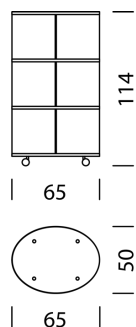

Wogg 17

Design Benny Mosimann

TIPO 1706 | H: 114 cm

[indietro](#) [Panoramica](#)

CONFIGURAZIONE DEL MOBILE (numero d'ordine del campione 1706112424325168)

Tipo

LxPxH 65 x 50 x 114 cm

Articolo n.

1706

€ IVA esclusa

3'299.-

Corpo

Melamina seta nero opaco

11

Melamina seta bianco opaco

12

Cursore (esterno + interno)

Esterno + interno

Mar Nero

21

21

Perla bianca

22

22

Corallo rosso

23

23

Oro Marrone Sabbia

24

24

Laguna Blu

25

25

Oceano Blu Grigio

26

26

Colore del profilo/maniglia

Argento anodizzato

31

Noir Satiné anodizzato

32

Anodizzato champagne

33

Copertina

Melamina seta nero opaco

41

Melamina seta bianco opaco

42

Vetro trasparente rivestito in nero Jet (RAL 9005)

43

+ 229.-

Vetro trasparente rivestito di bianco traffico (RAL 9016)

44

+ 229.-

Ceramica Azalai Negro (finitura opaca)

45

+ 479.-

Ceramica Super Bianco (finitura opaca)

46

+ 479.-

Ceramica Rosso Travertino (finitura opaca)

47

+ 479.-

Ceramica Verde Aver (finitura opaca)

48

+ 479.-

Ceramica Umbra Marron (strutturata)

49

+ 479.-

Ceramica Gris Pulido (finitura opaca)

50

+ 479.-

Marmo Nero Marquina (opaco)

51

+ 799.-

Marmo Bianco Carrara (opaco)

52

+ 799.-

Marmo Rosso Lavanto (opaco)

53

+ 799.-

Marmo Verde Spluga (opaco)

54

+ 799.-

Piedi/castori

68

Piedi (H: 6,5 cm)

69

Ruote girevoli (H: 6,5 cm)