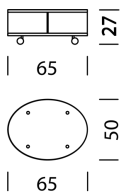

COLLEZIONE

[Tipo 1701](#) (p.239)