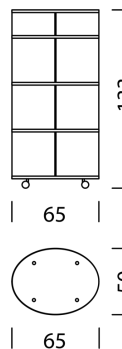

## MATERIALE E DATI TECNICI

Corpo	Melamina seta opaca
Cursore	Polipropilene
Pannello posteriore	Polipropilene
Profili/maniglie	Alluminio anodizzato
Copertina	Vetro trasparente rivestito, ceramica,
Piedi/castori	marmo
Capacità di carico	Piedi o ruote piroettanti
Peso	50 kg
	Tipo 1701 - 12 kg a Tipo 1708 - 29 kg

## COLLEZIONE

[Tipo 1701](#) (p.239)

[Tipo 1702](#) (p.240)

[Tipo 1703](#) (p.241)

[Tipo 1704](#) (p.242)

[Tipo 1705](#) (p.243)

[Tipo 1706](#) (p.244)

[Tipo 1707](#) (p.245)