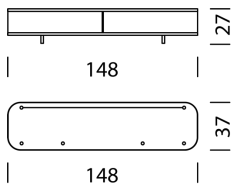

KOLLEKTIONEN

[Typ 1801](#) (S.251)