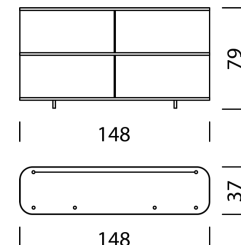

KOLLEKTIONEN

[Typ 1801](#) (S.251)

[Typ 1802](#) (S.252)

[Typ 1803](#) (S.253)

[Typ 1804](#) (S.254)

[Typ 1805](#) (S.255)

[Typ 1806](#) (S.256)

[Typ 1807](#) (S.257)

Ganz nach Ihren Vorstellungen gestaltete und individualisierte Anordnung.

[Typ 1808](#) (S.258)

Wogg 18

Design Benny Mosimann

TYP 1801 | H: 27 cm

[zurück](#) [Übersicht](#)

MÖBEL KONFIGURIEREN (Muster Bestellnummer 1801112424325167)

Typ

LxBxH 148 x 37 x 27 cm

Art.Nr.

1801

€ exkl. MwSt.

1'799.-

Korpus

Melamin Seidenmatt schwarz