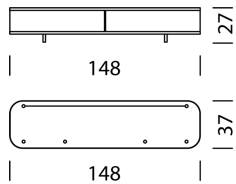

Ganz nach Ihren Vorstellungen gestaltete und individualisierte Anordnung.

[Typ 1808](#) (S.258)

Wogg 18

Design Benny Mosimann

TYP 1801 | H: 27 cm

[zurück](#) [Übersicht](#)

MÖBEL KONFIGURIEREN (Muster Bestellnummer 1801112424325167)

Typ

LxBxH 148 x 37 x 27 cm

Art.Nr.

1801

€ exkl. MwSt.

1'799.-

Korpus

Melamin Seidenmatt schwarz