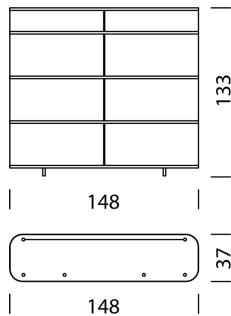

69

Wogg 18

Design Benny Mosimann

TYP 1807 | H: 133 cm

[zurück](#) [Übersicht](#)

MÖBEL KONFIGURIEREN (Muster Bestellnummer 1807112424325167)

Typ

LxBxH 148 x 37 x 133 cm