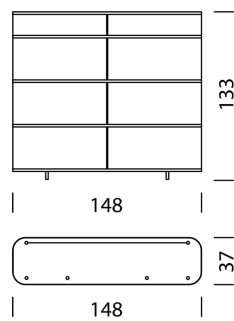

[Typ 1807](#) (S.257)

Ganz nach Ihren Vorstellungen gestaltete und individualisierte Anordnung.

[Typ 1808](#) (S.258)