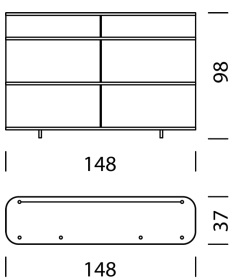

KOLLEKTIONEN

[Typ 1801](#) (S.251)

[Typ 1802](#) (S.252)

[Typ 1803](#) (S.253)

[Typ 1804](#) (S.254)

[Typ 1805](#) (S.255)

[Typ 1806](#) (S.256)

[Typ 1807](#) (S.257)

Ganz nach Ihren Vorstellungen gestaltete und individualisierte Anordnung.

[Typ 1808](#) (S.258)

Wogg 18

Design Benny Mosimann

TYP 1801 | H: 27 cm

[zurück](#) [Übersicht](#)

MÖBEL KONFIGURIEREN (Muster Bestellnummer 1801112424325167)

Typ

LxBxH 148 x 37 x 27 cm

Art.Nr.

1801

€ exkl. MwSt.

1'799.-

Korpus

Melamin Seidenmatt schwarz