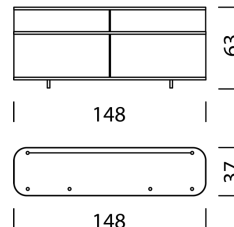

[Typ 1803](#) (S.253)