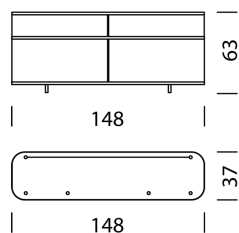

Design Benny Mosimann

TYP 1803 | H: 44 cm

[zurück](#)

[Übersicht](#)

MÖBEL KONFIGURIEREN (Muster Bestellnummer 1803112424325167)

Typ

LxBxH 148 x 37 x 63 cm

Art.Nr.