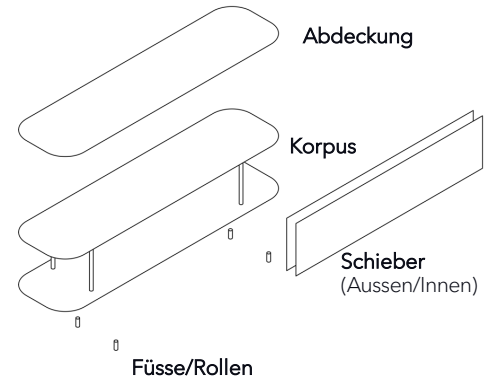

Zeitlos und nachhaltig - das perfekte Raumwunder.

WOGG™

Wogg 18

Design Benny Mosimann

Ihr individuelles Möbel
Wählen Sie: **Typ**

MATERIAL UND TECHNISCHE ANGABEN

Korpus	Melamin Seidenmatt
Schieber	Polypropylen
Rückwand	Polypropylen
Profile/Griffe	Aluminium eloxiert
Abdeckung	Klarglas unterlackiert, Keramik, Marmor
Füsse/Rollen	Füsse oder Schwenkrollen
Traglast	30 kg
Gewicht	Typ 1801 - 27 kg bis Typ 1808 - 65 kg

BEISPIEL FÜR BESTELLUNG

		ART.-NR.
Typ	1801	1801
Korpus	Schwarz	11
Schieber	Gold Brown Sand	24 + 24
Profile/Griffe	Noir Satiné eloxiert	32
Abdeckung	Marmor Nero Marquina	51
Füsse	6,5 cm	67
Bestellnummer	1801112424325167	