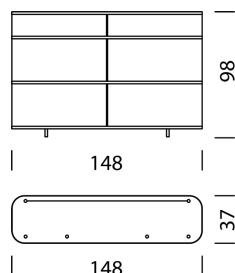

68

Schwenkrollen (H: 6,5 cm)

69

Wogg 18

Design Benny Mosimann

TYP 1805 | H: 98 cm

[zurück](#)

[Übersicht](#)