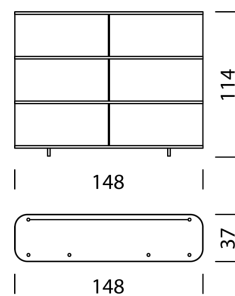

[Typ 1806](#) (S.256)