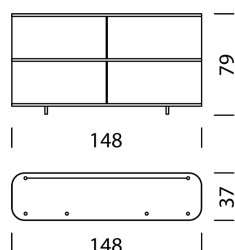

Schwenkrollen (H: 6,5 cm)

69

Wogg 18

Design Benny Mosimann

TYP 1804 | H: 79 cm

[zurück](#)

[Übersicht](#)

MÖBEL KONFIGURIEREN (Muster Bestellnummer 1804112424325167)

Typ

LxBxH 148 x 37 x 79 cm

Art.Nr.

1804

€ exkl. MwSt.

3'199.-

Korpus

Melamin Seidenmatt schwarz