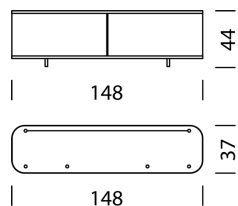

Wogg 18

Design Benny Mosimann

TYP 1802 | H: 44 cm

[zurück](#)

[Übersicht](#)

MÖBEL KONFIGURIEREN (Muster Bestellnummer 1802112424325167)

Typ

LxBxH 148 x 37 x 44 cm

Art.Nr.

1802

€ exkl. MwSt.

1'999.-

Korpus

Melamin Seidenmatt schwarz

11

Melamin Seidenmatt weiss

12

Schieber (Aussen + Innen)

Black Sea

Aussen + Innen

21

21

White Pearl

22

22

Red Coral

23

23

Gold Brown Sand

24

24

Blue Lagoon

25

25

Blue Grey Ocean

26

26

Profil/Griff Farbe

Argent Silver eloxiert

31

Noir Satiné eloxiert

32

Champagner eloxiert

33

Abdeckung

Melamin Seidenmatt schwarz

41

Melamin Seidenmatt weiss

42

Klarglas unterlackiert Jet Black (RAL 9005)

43

+ 519.-

Klarglas unterlackiert Traffic White (RAL 9016)

44

+ 519.-

Keramik Azalai Negro (mattiert)

45

+ 869.-

Keramik Super Bianco (mattiert)

46

+ 869.-

Keramik Rosso Travertin (mattiert)

47

+ 869.-

Keramik Verde Aver (mattiert)

48

+ 869.-

Keramik Umbra Marron (strukturiert)

49

+ 869.-

Keramik Gris Pulido (mattiert)

50

+ 869.-

Marmor Nero Marquina (mattiert)

51

+ 2'349.-

Marmor Bianco Carrara (mattiert)

52

+ 2'349.-

Marmor Rosso Lavanto (mattiert)

53

+ 2'349.-

Marmor Verde Spluga (mattiert)

54

+ 2'349.-

Füsse/Rollen

Füsse (H: 6,5 cm)

68

Schwenkrollen (H: 6,5 cm)

69