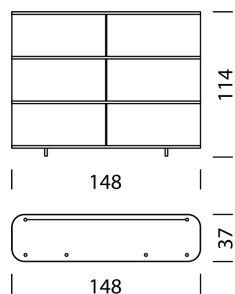

Füsse/Rollen

Füsse (H: 6,5 cm)

68

Schwenkrollen (H: 6,5 cm)

69

255

Wogg 18

Design Benny Mosimann

TYP 1806 | H: 114 cm

[zurück](#)

[Übersicht](#)

MÖBEL KONFIGURIEREN (Muster Bestellnummer 1806112424325167)

Typ

LxBxH 148 x 37 x 114 cm

Art.Nr.

1806