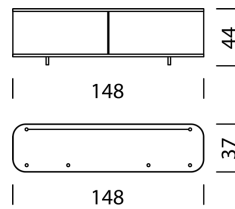

[Typ 1802](#) (S.252)